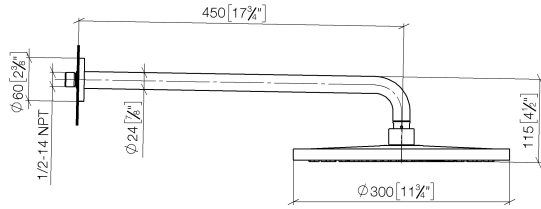

SERIENSPEZIFISCH Regenbrause mit Wandanbindung 300 mm - Light Gold gebürstet (PVD) SERIENSPEZIFISC

28 675 970 Produktversion ab 01.04.2025

- Regenbrause Ø 300 mm
- Material Regenbrause: Kunststoff
- PURE RAIN, Durchfluss max. 14 l/min (bei 3 Bar)
- Funktion ab: 10 l/min
- mit Leerlauf-Funktion
- mit Antikalk-System

Technische Daten:

- Ausladung 450 mm
- Rosette Ø 60 mm
- Anschluss 1/2"

Hinweise:

	Light Gold gebürstet (PVD)	28 675 970-27
	Chrom	28 675 970-00
	Dark Chrome	28 675 970-19
	Light Gold (PVD)	28 675 970-26
	Schwarz matt	28 675 970-33
	Gold gebürstet (PVD)	28 675 970-37
	Bronze gebürstet (PVD)	28 675 970-42
	Chrom gebürstet	28 675 970-93
	Dark Platinum gebürstet	28 675 970-99

Empfohlenes Zubehör

UP-Wandwinkel -

35 085 970 90

- Min. Einbautiefe 90 mm
- Max. Einbautiefe 163 mm

SERIENSPEZIFISCH Regenbrause mit Wandanbindung 300 mm - Light Gold gebürstet (PVD) SERIENSPEZIFISCH

28 675 970 Produktversion ab 01.04.2025
mm [inches]

Durchflussdiagramm

Ersatzteilstückliste

Nr.	Artikelnummer	Benennung	Verbaumenge	Lieferzeit
2	09 17 20 120 90	Anschluss Ø 56,50 x 5 mm -	1,00	2
3	09 14 10 150 90	O-Ring 23 x 1,5 mm -	2,00	2
4	09 27 97 015-27	Rosette DB Logo Ø 60 x 9 mm - Light Gold gebürstet (PVD)	1,00	20
6	90 12 05 101 00-27	Regenbrause rund Ø 300 mm - Light Gold gebürstet (PVD)	1,00	20
8	09 23 01 101 90	Durchflussbegrenzer pink 14 l/min. -	1,00	2
1	04 30 31 032 00 90	Befestigungssatz Schraube 4 x 35 mm -	1,00	2
7	09 16 01 014 90	Ring Sicherungsring Ø 15 x 1 mm -	1,00	2
9	04 18 40 276 00 90	Rohrbelüfter ohne Durchflussbegrenzer Ø 14 x 37,5 mm, ohne Begrenzung -	1,00	2
5	90 11 03 070 00-27	Rohr 462 x 61 x 24 mm - Light Gold gebürstet (PVD)	1,00	20
10	90 30 09 069 00 90	Montageschlüssel -	1,00	2