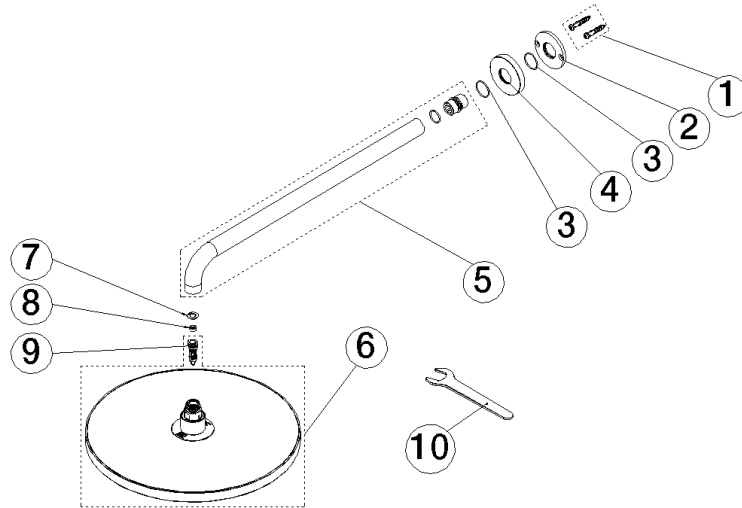

SERIENSPEZIFISCH Regenbrause mit Wandanbindung 300 mm - Light Gold gebürstet (PVD) SERIENSPEZIFISC

28 675 970 Produktversion ab 01.04.2025

- Regenbrause Ø 300 mm
- Material Regenbrause: Kunststoff
- PURE RAIN, Durchfluss max. 14 l/min (bei 3 Bar)
- Funktion ab: 10 l/min
- mit Leerlauf-Funktion
- mit Antikalk-System

Technische Daten:

- Ausladung 450 mm
- Rosette Ø 60 mm
- Anschluss 1/2"

Hinweise:

	Light Gold gebürstet (PVD)	28 675 970-27
	Chrom	28 675 970-00
	Dark Chrome	28 675 970-19
	Light Gold (PVD)	28 675 970-26
	Schwarz matt	28 675 970-33
	Gold gebürstet (PVD)	28 675 970-37
	Bronze gebürstet (PVD)	28 675 970-42
	Chrom gebürstet	28 675 970-93
	Dark Platinum gebürstet	28 675 970-99

Empfohlenes Zubehör

UP-Wandwinkel -

35 085 970 90

- Min. Einbautiefe 90 mm
- Max. Einbautiefe 163 mm

SERIENSPEZIFISCH Regenbrause mit Wandanbindung 300 mm - Light Gold gebürstet (PVD) SERIENSPEZIFISCH

28 675 970 Produktversion ab 01.04.2025
mm [inches]

Durchflussdiagramm

Ersatzteilstückliste

Nr.	Artikelnummer	Benennung	Verbaumenge	Lieferzeit
2	09 17 20 120 90	Anschluss Ø 56,50 x 5 mm -	1,00	2
3	09 14 10 150 90	O-Ring 23 x 1,5 mm -	2,00	2
4	09 27 97 015-27	Rosette DB Logo Ø 60 x 9 mm - Light Gold gebürstet (PVD)	1,00	20
6	90 12 05 101 00-27	Regenbrause rund Ø 300 mm - Light Gold gebürstet (PVD)	1,00	20
8	09 23 01 101 90	Durchflussbegrenzer pink 14 l/min. -	1,00	2
1	04 30 31 032 00 90	Befestigungssatz Schraube 4 x 35 mm -	1,00	2
7	09 16 01 014 90	Ring Sicherungsring Ø 15 x 1 mm -	1,00	2
9	04 18 40 276 00 90	Rohrbelüfter ohne Durchflussbegrenzer Ø 14 x 37,5 mm, ohne Begrenzung -	1,00	2
5	90 11 03 070 00-27	Rohr 462 x 61 x 24 mm - Light Gold gebürstet (PVD)	1,00	20
10	90 30 09 069 00 90	Montageschlüssel -	1,00	2