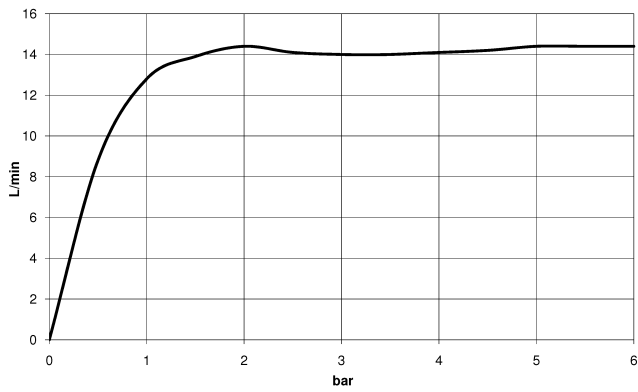

Durchflussdiagramm