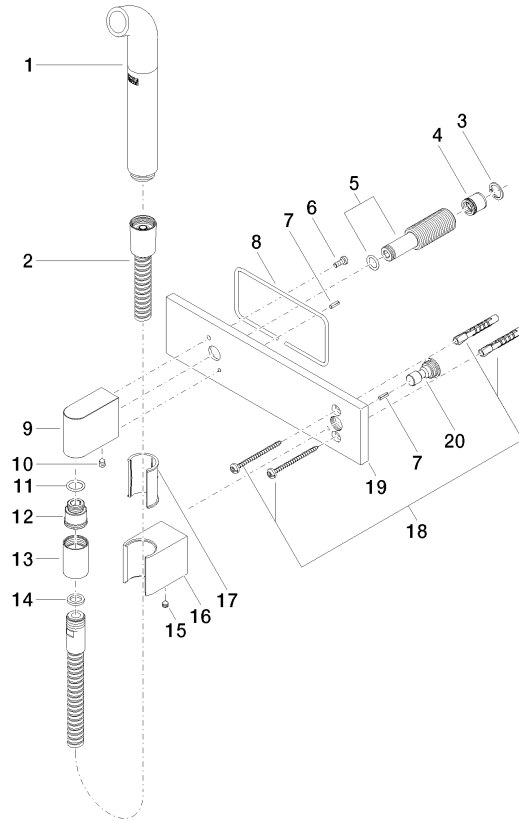

Belgaqua_21-023-2 LGA_38

Belgaqua_25-345-2

Spare parts list

No.	Item Number	Name	Quantity used	Delivery time
7	09 31 11 026 90	Grooved pin Ø 5 x12 mm -	2.00	14
13	90 21 02 069 00-00	Cover/sleeve M20 x 1 - Chrome	1.00	20
11	90 14 10 077 00 90	O-Ring EPDM 70 12,0 x 2,0 mm -	1.00	14
8	09 14 03 127 90	Washer Ø 3 x 300 mm -	1.00	14
15	90 31 11 112 00 90	Mounting Threaded pin M5 x 6 mm -	1.00	14
20	09 24 03 073 90	Nipple Ø 18 x 28 mm -	1.00	14
4	09 23 01 046 90	Back-flow preventer 15 l/min. -	1.00	14
5	90 24 03 212 00 90	Nipple Ø 21 x 76 mm -	1.00	14
19	09 11 02 133-00	eVALVE Rosette 240 x 60 x 9 mm - Chrome	1.00	-
Spare part can no longer be ordered, please order the replacement item				
10	90 31 11 004 00 90	grub screw with hexagon socket M5 x 8 mm -	1.00	14
3	09 16 01 014 90	Ring Retaining ring Ø 15 x 1 mm -	1.00	14
16	09 17 20 044-00	Wall bracket Elemental SPA Symetrics - Chrome	1.00	20
18	05 30 31 025 00 90	Mounting Bolt Round head 4,5 x 60 mm -	1.00	14
14	90 14 20 026 00 90	Washer 14 x 8 x 2 mm Centellen WS 3820 -	1.00	14
6	09 14 10 008 90	O-Ring 10,0 x 2,0 mm -	1.00	14
17	09 18 40 078 90	Holder for hand shower Receptacle Ø 27,5 x 40,5 mm -	1.00	14
1	04 12 11 073 01-00	Spray for spray set Affusion pipe 31 x 191 x 50 mm - Chrome	1.00	20
2	90 30 02 072 00-00	Metal shower hose 1/2" x 3/8" x 1250 mm - Chrome	1.00	20
12	09 24 03 107 20 90	Nipple Ø 20 x 21,5 mm -	1.00	14
9	09 11 03 046-00	Wall elbow - Chrome	1.00	20