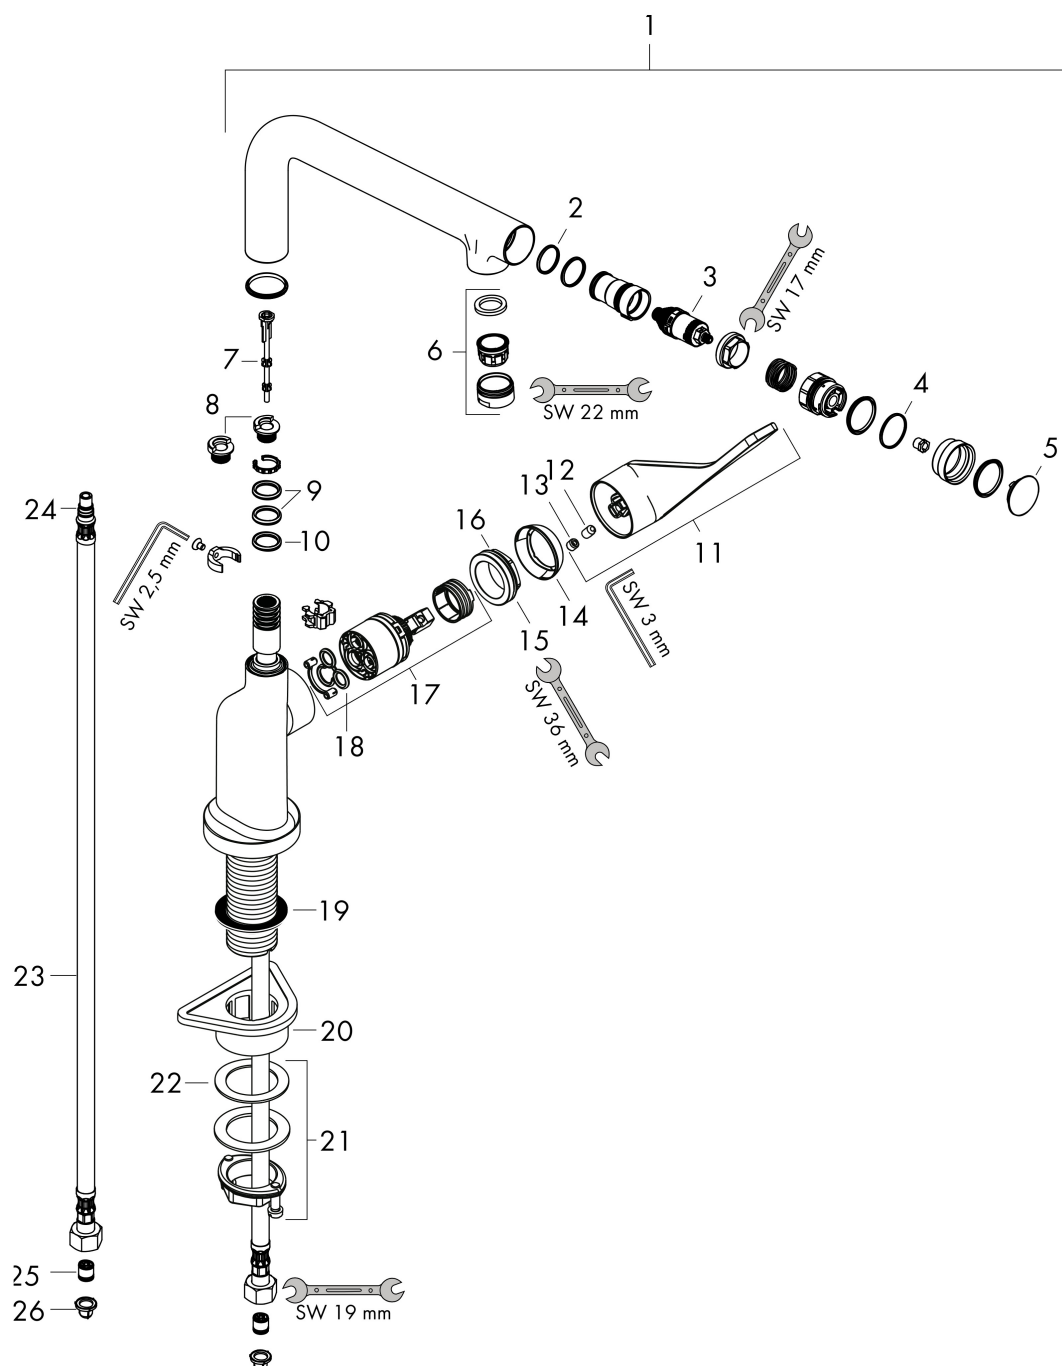

Merk	AXOR
Artikelnaam	AXOR Citterio ééngreeps keukenmengkraan Select 230 met draaibare uitloop
Art.nr.	39860800
Oppervlakte	rvs look
Netto prijs	942,66 EUR

Explosietekening voor bouwjaar: >08/15