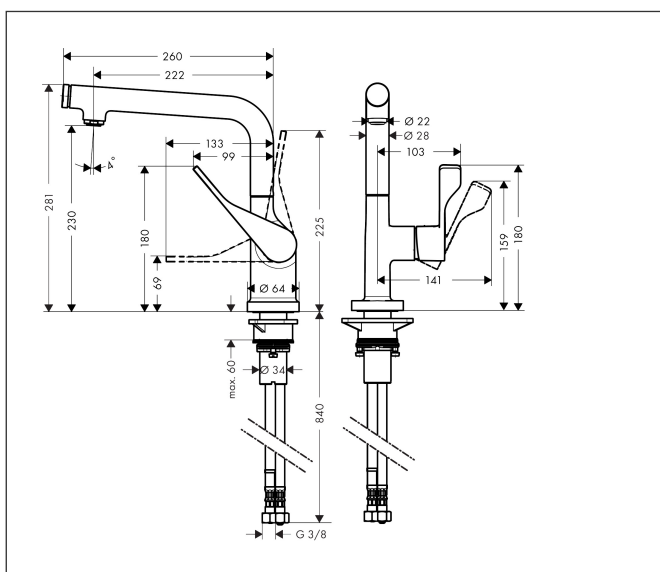

## Maat tekeningen

## Kenmerken

- draaibereik 110°, 150° of 360°, instelbaar in 3 standen
- normale straal
- Select knop voor comfortabel aan- en uitzetten van de kraan tijdens gebruik
- maximale doorstroomhoeveelheid bij 3 bar: 9 l/min
- keramisch kardoos
- eenvoudige montage dankzij de G 3/8 flexibele aansluitslangen

## Onderdelen voor bouwjaar: >08/15

Pos	Beschrijving	Art.nr.	Prijs
1	uitloop compl.	92695800	491,20
2	O-ring 17x1,5	98137000	3,00
3	bovendeel	98463000	40,60
4	O-ring 19x1,5	95962000	3,00
5	deksel	92566800	19,10
6	perlator laminar M24x1 (15 l/min)	92517800	25,70
7	tappet	92505000	4,80
8	aanslagringset (110° / 150°)	98486000	12,70
9	O-Ring 14x2,5	98189000	3,00
10	O-ring 11x3	92481000	3,00
11	inbusschroef M6x10 DIN 916	96029000	3,00
12	greep	39891800	147,60
13	greepstop	96338000	3,00
14	afdekkap	98603800	32,70
15	moer	96461000	25,70
16	O-Ring 32x2	98193000	3,00
17	kardoes compl.	92730000	52,00
18	dichting	95008000	7,70
19	afdichtingsring	97825000	3,00
20	bevestigingsmateriaal	97523000	4,80
21	schachtbevestigingsset compl. (Ø 34)	95049000	12,70
22	stelring	97548000	3,00
23	aansluitslang 900 mm M8x0,75 G3/8	95372000	25,70
24	O-ring 7x1,5	98422000	3,00
25	terugslagklep DW 10	96456000	7,70
26	zeefdichting	95291000	10,40