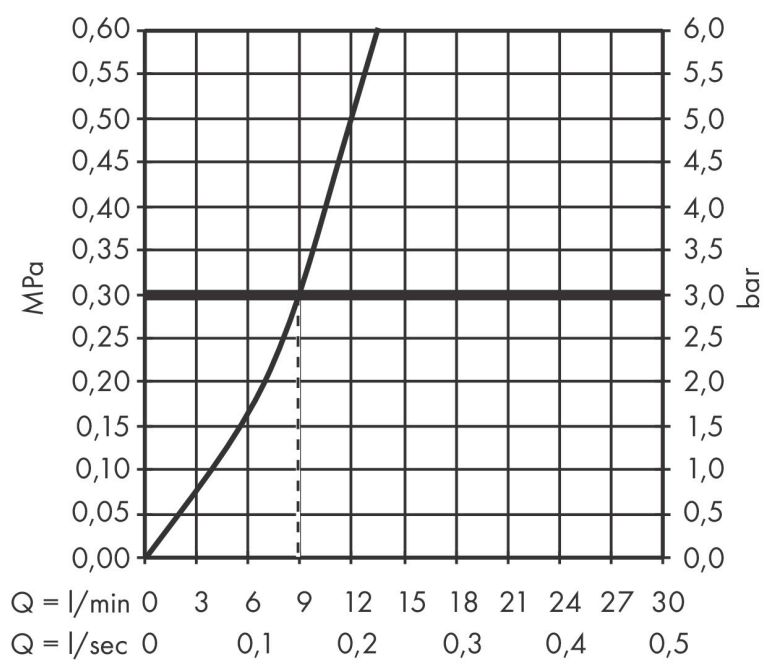

Merk AXOR
Artikelnaam **AXOR Citterio** ééngreeps keukenmengkraan Select 230 met draaibare uitloop
Art.nr. 39860800
Oppervlakte rvs look
Netto prijs 942,66 EUR

Stroomschema