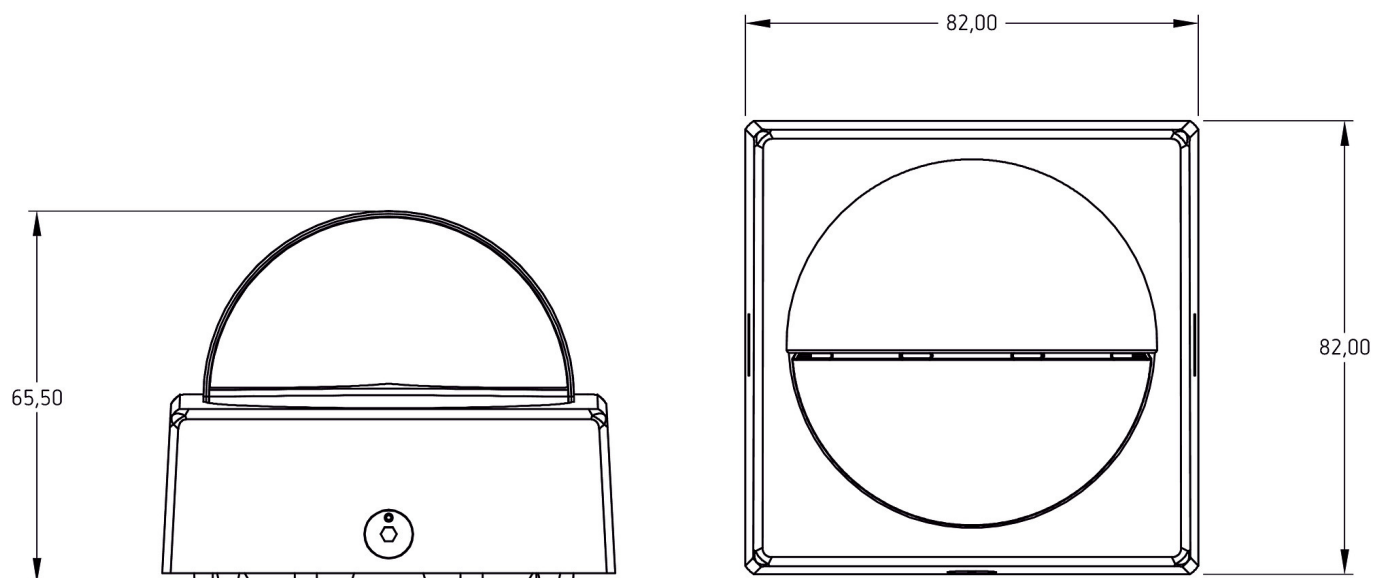

theLuxa R180 WH

Artikelnr.: 1010200

theben

Maattekeningen

Accessoires

Hoek 10 WH

Artikelnr.: 9070969

Afstandsraam 10 WH

Artikelnr.: 9070971

Technische wijzigingen en drukfouten voorbehouden

nadere informatie op: www.theben-nederland.nl/producten/1010200

De belastingsgegevens worden bepaald met voorbeeldige geselecteerde lichtbronnen en zijn daarom typische gegevens vanwege het grote aantal beschikbare producten.

1-4-2026
Pagina 3 van 3