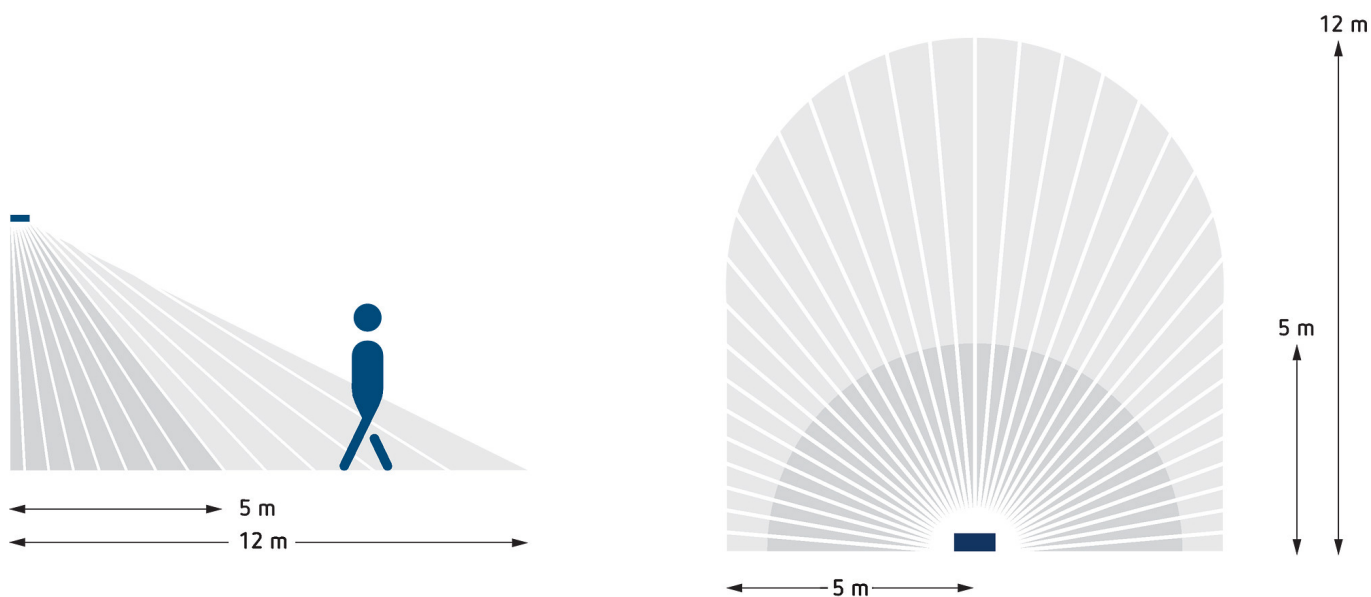

theLuxa R180 WH

Artikelnr.: 1010200

theben

Aansluitschema's

Detectiebereik voor planningstoepassingen bij een temperatuur van 21 °C

Montagehoogte (A)	Dwars op (t)	Recht op (R)	
2,5 m	12 m	5 m	

Technische wijzigingen en drukfouten voorbehouden