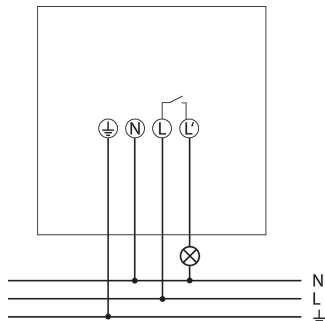

theLuxa R180 WH

Artikelnr.: 1010200

theben

Aansluitschema's

Detectiebereik voor planningstoepassingen bij een temperatuur van 21 °C

Montagehoogte (A)	Dwars op (t)	Recht op (R)	
2,5 m	12 m	5 m	

Technische wijzigingen en drukfouten voorbehouden