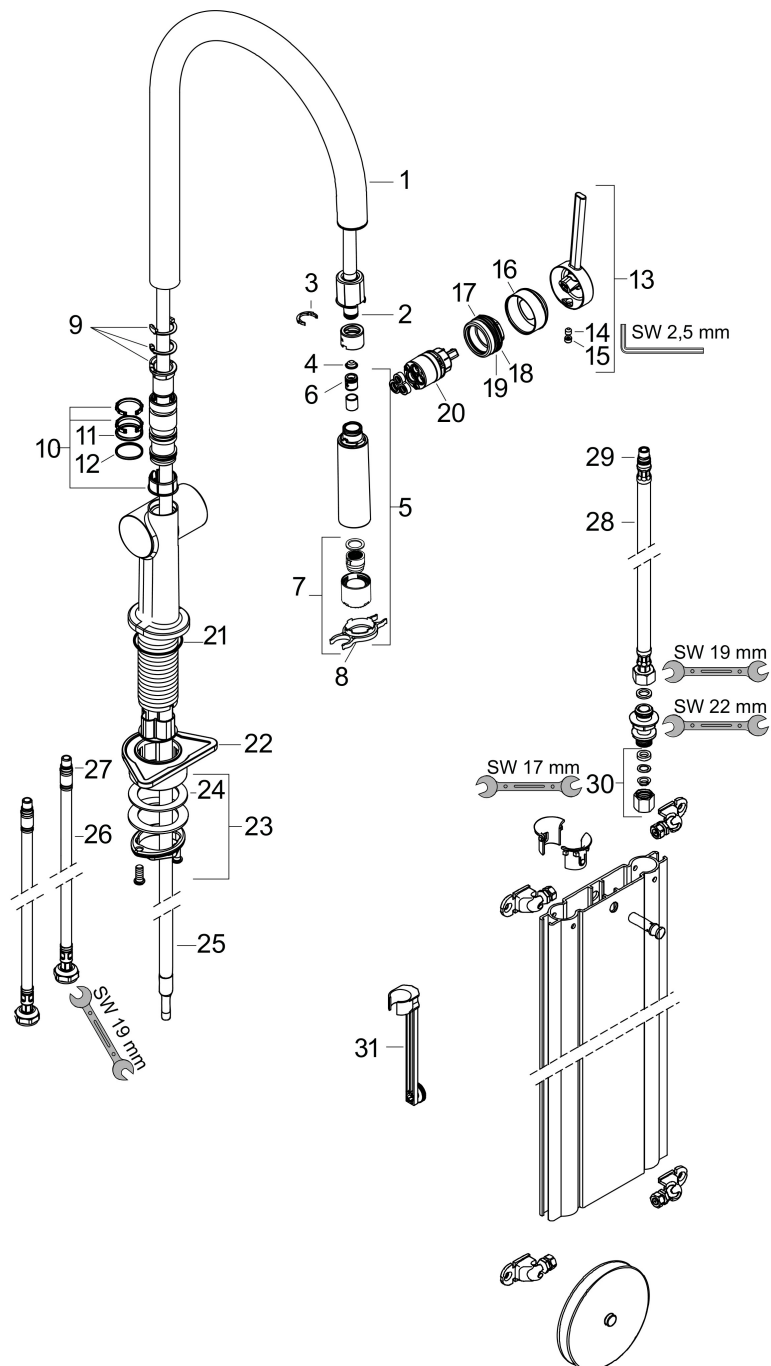

Merk	hansgrohe
Artikelnaam	Talis M54 ééngreeps keukenmengkraan 210 met uittrekbare vuistdouche en sBox, 2 straalsoorten
Art.nr.	72801000
Oppervlakte	chromium
Netto prijs	469,45 EUR

Explosietekening voor bouwjaar: >12/19