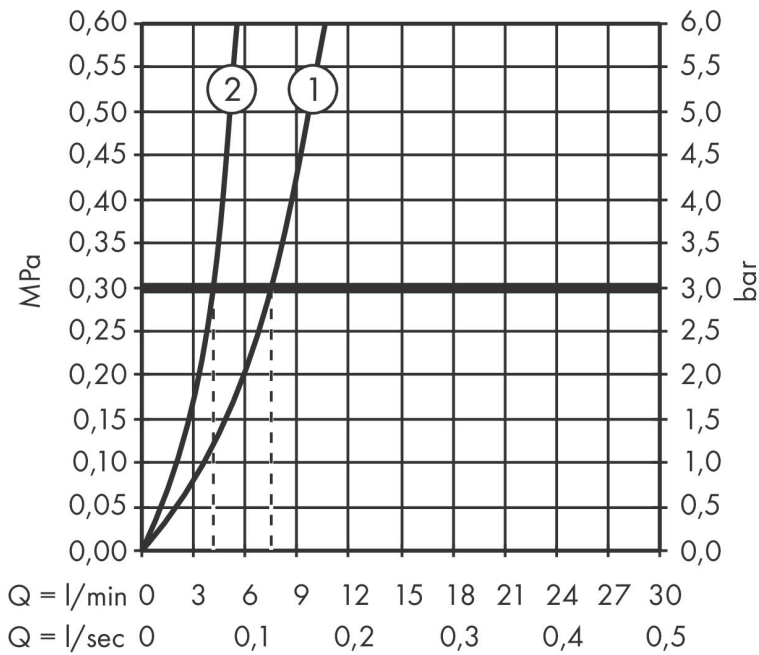

Merk hansgrohe
Artikelnaam **Talis M54** ééngreeps keukenmengkraan 210 met uittrekbare vuistdouche en sBox, 2
straalsoorten
Art.nr. 72801000
Oppervlakte chroom
Netto prijs 469,45 EUR

Stroomschema