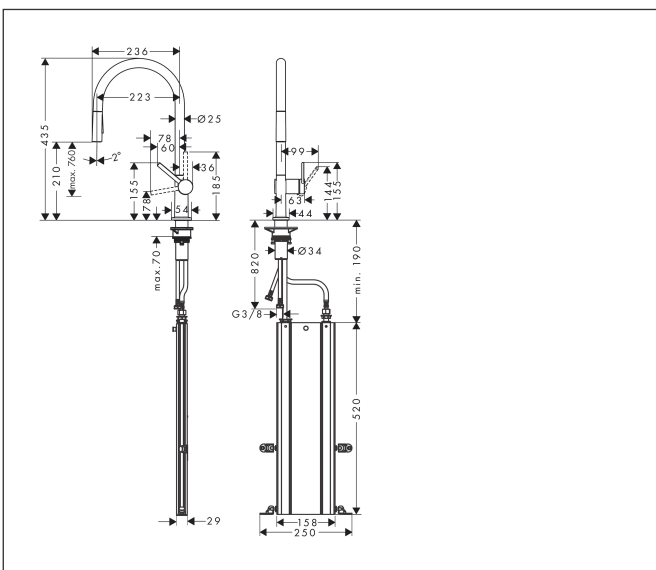

Merk	hansgrohe
Artikelnaam	<b>Talis M54</b> ééngreeps keukenmengkraan 210 met uittrekbare vuistdouche en sBox, 2 straalsoorten
Art.nr.	72801000
Oppervlakte	chrom
Netto prijs	469,45 EUR

## Maat tekeningen

## Kenmerken

- bestaat uit: ééngreeps keukenkraan, slangbox
- draaibereik verstelbaar in vier stappen 60°, 110°, 150° of 360°
- laminaire straal, douchestraal
- douchestraal is vast te zetten, wisseling van straal door één druk op de knop en straal wordt uitgezet door het sluiten van de greep.
- maximale doorstroomhoeveelheid bij 3 bar: 7 l/min
- keramisch kardoes
- eenvoudige montage dankzij de G 3/8 flexibele aansluitslangen
- met sBox voor vrije en soepele geleiding van de slang
- verlengstuk lengte tot 76 cm
- boren van een kraangat Ø 35 vereist

## Explosietekening voor bouwjaar: >12/19

Merk	hansgrohe
Artikelnaam	<b>Talis M54</b> ééngreeps keukenmengkraan 210 met uittrekbare vuistdouche en sBox, 2 straalsoorten
Art.nr.	72801000
Oppervlakte	chrom
Netto prijs	469,45 EUR