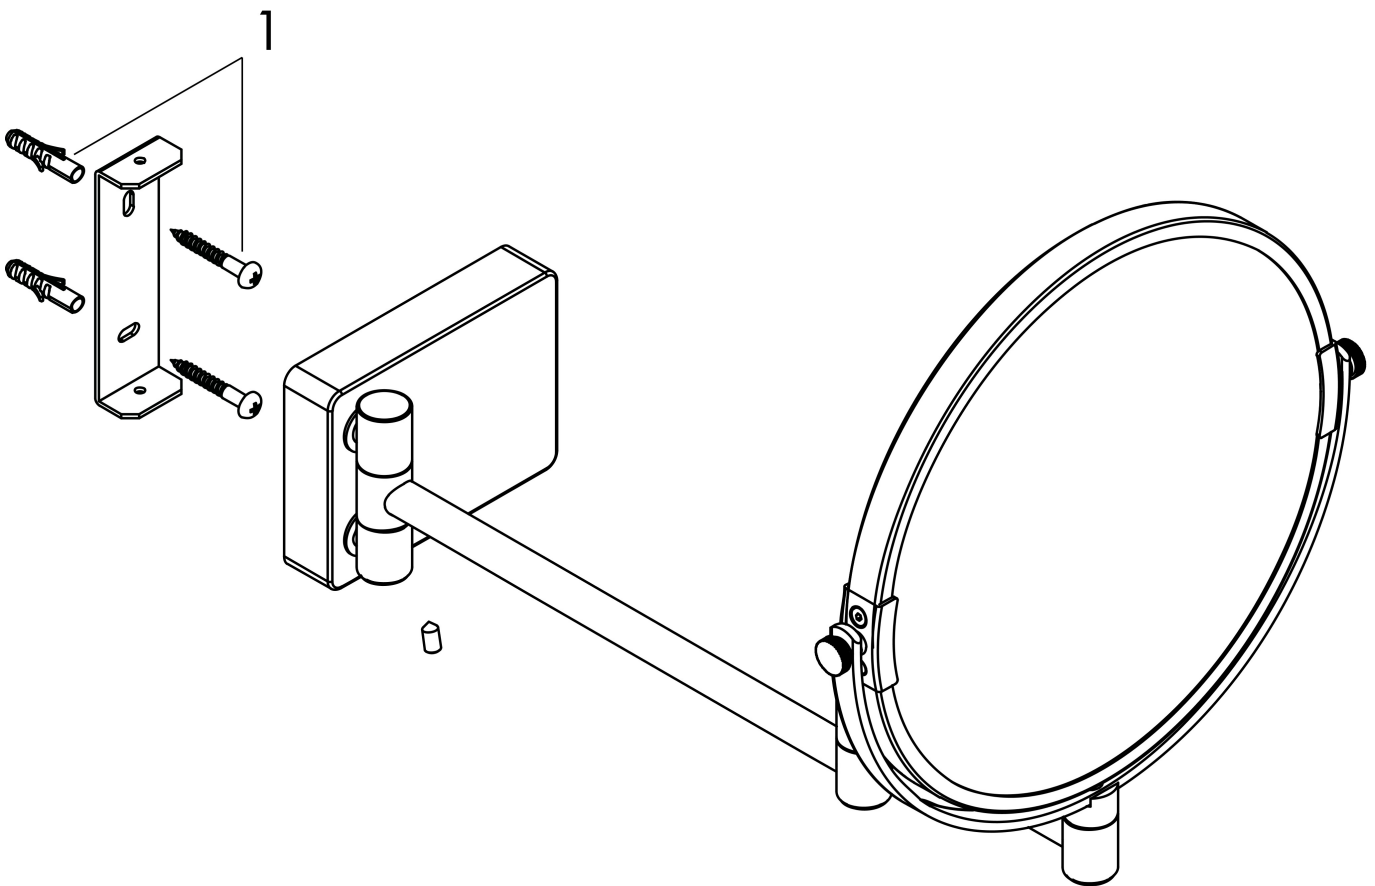

Merk hansgrohe
 Artikelnaam **AddStoris** scheerspiegel
 Art.nr. 41791670
 Oppervlakte Mat zwart
 Netto prijs 129,31 EUR

reddot winner 2021

DESIGN
 AWARD
 2021

Product foto

Kenmerken

- van spiegelglas
- materiaal frame: metaal
- MoistureProof: duurzaam materiaal
- draaibaar
- vergrotingsfactor vergrotingsfactor 1, drievoudige versterking
- met bevestigingsmateriaal
- verborgen bevestiging
- boorafstand: 31 mm
- diameter boorgat: 6 mm
- wandmontage

Maat tekeningen

Technologie

Merk	hansgrohe
Artikelnaam	AddStoris scheerspiegel
Art.nr.	41791670
Oppervlakte	Mat zwart
Netto prijs	129,31 EUR

Explosietekening voor bouwjaar: >08/21

Merk hansgrohe
 Artikelnaam **AddStoris** scheerspiegel
 Art.nr. 41791670
 Oppervlakte Mat zwart
 Netto prijs 129,31 EUR

Onderdelen voor bouwjaar: >08/21

Pos	Beschrijving	Art.nr.	Prijs
1	bevestigingsmateriaal	96179000	10,40