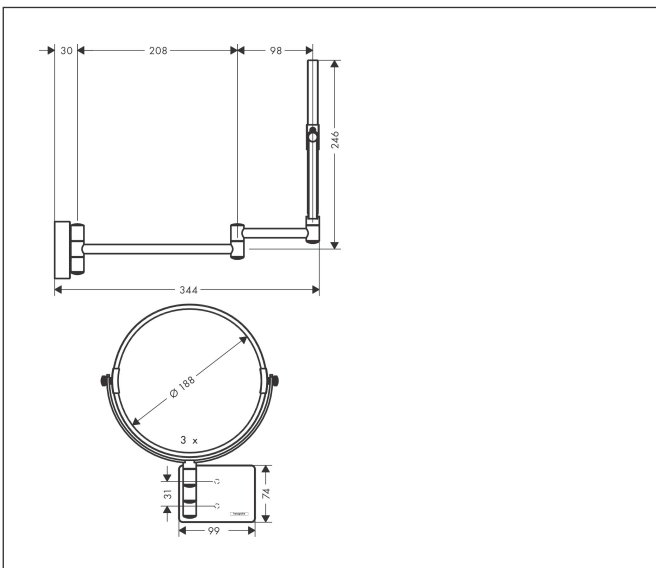

Merk hansgrohe
 Artikelnaam **AddStoris** scheerspiegel
 Art.nr. 41791670
 Oppervlakte Mat zwart
 Netto prijs 129,31 EUR

reddot winner 2021

DESIGN
 AWARD
 2021

Product foto

Kenmerken

- van spiegelglas
- materiaal frame: metaal
- MoistureProof: duurzaam materiaal
- draaibaar
- vergrotingsfactor vergrotingsfactor 1, drievoudige versterking
- met bevestigingsmateriaal
- verborgen bevestiging
- boorafstand: 31 mm
- diameter boorgat: 6 mm
- wandmontage

Maat tekeningen

Technologie

Merk	hansgrohe
Artikelnaam	AddStoris scheerspiegel
Art.nr.	41791670
Oppervlakte	Mat zwart
Netto prijs	129,31 EUR

Explosietekening voor bouwjaar: >08/21

Merk hansgrohe
 Artikelnaam **AddStoris** scheerspiegel
 Art.nr. 41791670
 Oppervlakte Mat zwart
 Netto prijs 129,31 EUR

Onderdelen voor bouwjaar: >08/21

Pos	Beschrijving	Art.nr.	Prijs
1	bevestigingsmateriaal	96179000	10,40