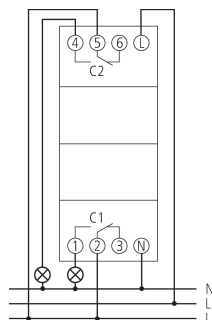

TR 612 top3

Artikelnr.: 6120130

Technische specificaties

TR 612 top3	
Bedrijfsspanning	230 V AC
Frequentie	50 - 60 Hz
Breedte	2 TE
Soort montage	DIN-rail
Soort contact	Wisselcontact
Schakeluitgang	Faseonafhankelijk
Openingswijdte	< 3 mm
Programma	Weekprogramma
Programmafuncties	AAN-UIT
Aantal kanalen	2
Aantal geheugenplaatsen	56
Gangreserve	10 jaar
Schakelvermogen bij 250 V AC, $\cos \varphi = 1$	16 A
Schakelvermogen bij 250 V AC, $\cos \varphi = 0,6$	10 A
Gloeï-/halogeenlampbelasting	2600 W
Energiespaarlampen	1100 W
LED < 2 W	50 W
LED 2-8 W	600 W
LED > 8 W	600 W

TR 612 top3	
TL-lampbelasting (VSA) niet gecompenseerd	2600 VA
TL-lampbelasting (VSA) seriegecompenseerd	2600 VA
TL-lampbelasting (VSA) parallel gecompenseerd	1300 VA 130 μF
Inschakelstroom	max. 800 A / 200 μs
Schakelvermogen min.	ca. 10 mA
Kortste schakeltijd	1 min
Gangnauwkeurigheid bij 25 °C	typisch $\pm$ 0,25 s / dag (Quartz)
Tijdbasis	Quartz
Standby verbruik	~0,4 W
Type aansluiting	DuoFix-steekklemmen
Display	Displayverlichting (uitschakelbaar)
Bedieningselementen	4 tiptoetsen
Behuizing- en isolatiemateriaal	Tegen hoge temperaturen bestendige, zelfdovende thermoplasten
Beschermingsgraad	IP 20
Beschermingsklasse	II volgens EN 60 730-1
Omgevingstemperatuur	-30°C ... 55°C
Predecessor	6120100, TR 612 top2

Aansluitschema's

Technische wijzigingen en drukfouten voorbehouden

nadere informatie op: www.theben-nederland.nl/producten/6120130

De belastingsgegevens worden bepaald met voorbeeldige geselecteerde lichtbronnen en zijn daarom typische gegevens vanwege het grote aantal beschikbare producten.