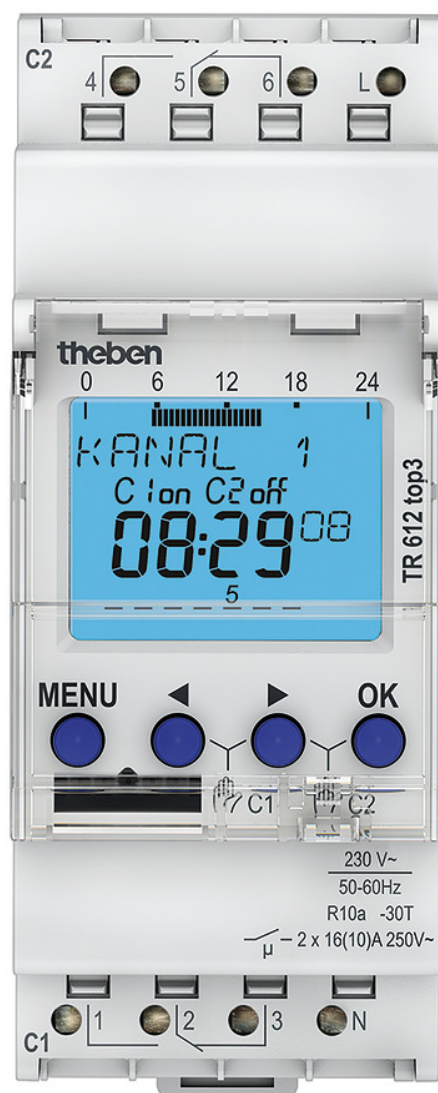

# TR 612 top3

Artikelnr.: 6120130

theben

### Functiebeschrijving

- Digitale schakelklok met weekprogramma
- 2 kanalen
- App-programmering
- Veilige overdracht met Bluetooth Low Energy OBELISK top3
- Hoge manipulatiebeveiliging, Tijdschakelprogramma's kunnen alleen naar het apparaat worden overgedragen wanneer de dongle in de klok is gestoken, zonder dongle kunnen geen programma's worden overgedragen
- 100 % compatibel met top2
- DuoFix verende steekklemmen
- Voor telkens 2 geleiders
- Draad of litzedraad (met of zonder adereindhuls)
- Draaddiameter: 0,5 - 2,5 mm<sup>2</sup>
- Bedieningsknop voor het loskoppelen van de stekverbinding
- Tekstgestuurde programmering op het display
- Datum en tijd vooraf ingesteld
- Volledig bedienbaar zonder netaansluiting
- 56 geheugenplaatsen
- Interface voor OBELISK top2 geheugenstick (pc-programmering)
- 2. insteekbaar schakelprogramma
- Kopiëren van programma's
- Programma-back-up
- 10 jaar gangreserve (lithiumbatterij)
- Nuldoorgangsschakeling voor relaissparend schakelen en hoge lampbelasting (niet bij 24 V apparaten)
- AAN-UIT schakeltijden
- Schakelvoorselectie
- Schakeling continu AAN/UIT
- Geïntegreerde bedrijfsurenteller
- Resetmogelijkheid
- Servicefunctie voor de bewaking van onderhoudsintervallen
- Vakantieprogramma
- Displayverlichting (uitschakelbaar)
- PIN-codering
- Automatische zomer- / wintertijdschakeling
- Deactiveerbaar
- Omschakelregels voor Europa, VS en andere landen zijn reeds opgeslagen
- Eigen omschakelregel of omschakeling op vaste datum selecteerbaar