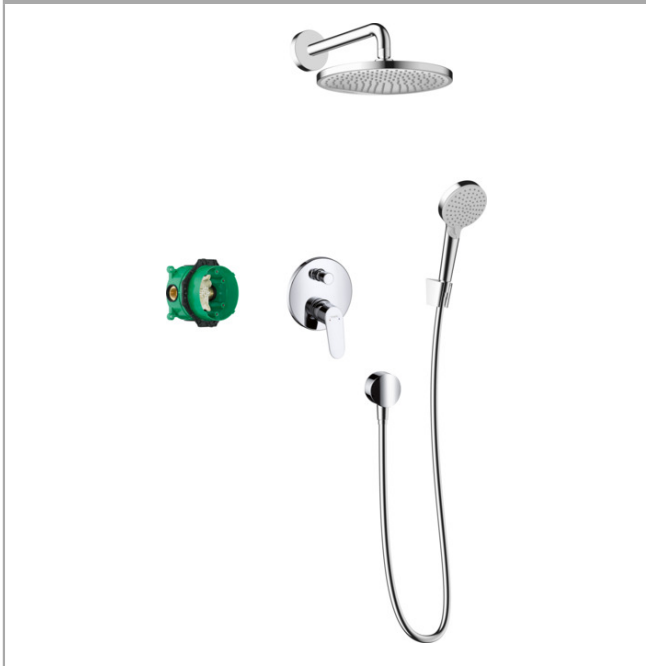

Crometta S
complete inbouwset 240 1jet met ééngreeps mengkraan
Finish: **chrom** Artikelnummer: **27958000**

Beschrijving

- bestaat uit: hoofddouche, handdouche, douchearm, Eéngreeps badmengkraan, inbouwdeel, wandaansluiting, douchehouder, doucheslang
- straalplaatoppervlak: 240 mm
- straalsoort hoofddouche: Rain
- doorstroomhoeveelheid Rain bij 3 bar: 16,7 l/min
- straalsoort handdouche: Rain, IntenseRain
- minimale bedrijfsdruk: 1 bar
- maximale bedrijfsdruk: 6 bar
- doucheslang met conische moer aan beide uiteinden
- draaikoppeling voorkomt dat de slang in de knoop raakt

Artikeldetails

Vrijblijvende advies verkoopprijs excl. BTW	771,25 €
Vrijblijvende advies verkoopprijs incl. BTW	933,21 €

Technologie

Productfoto