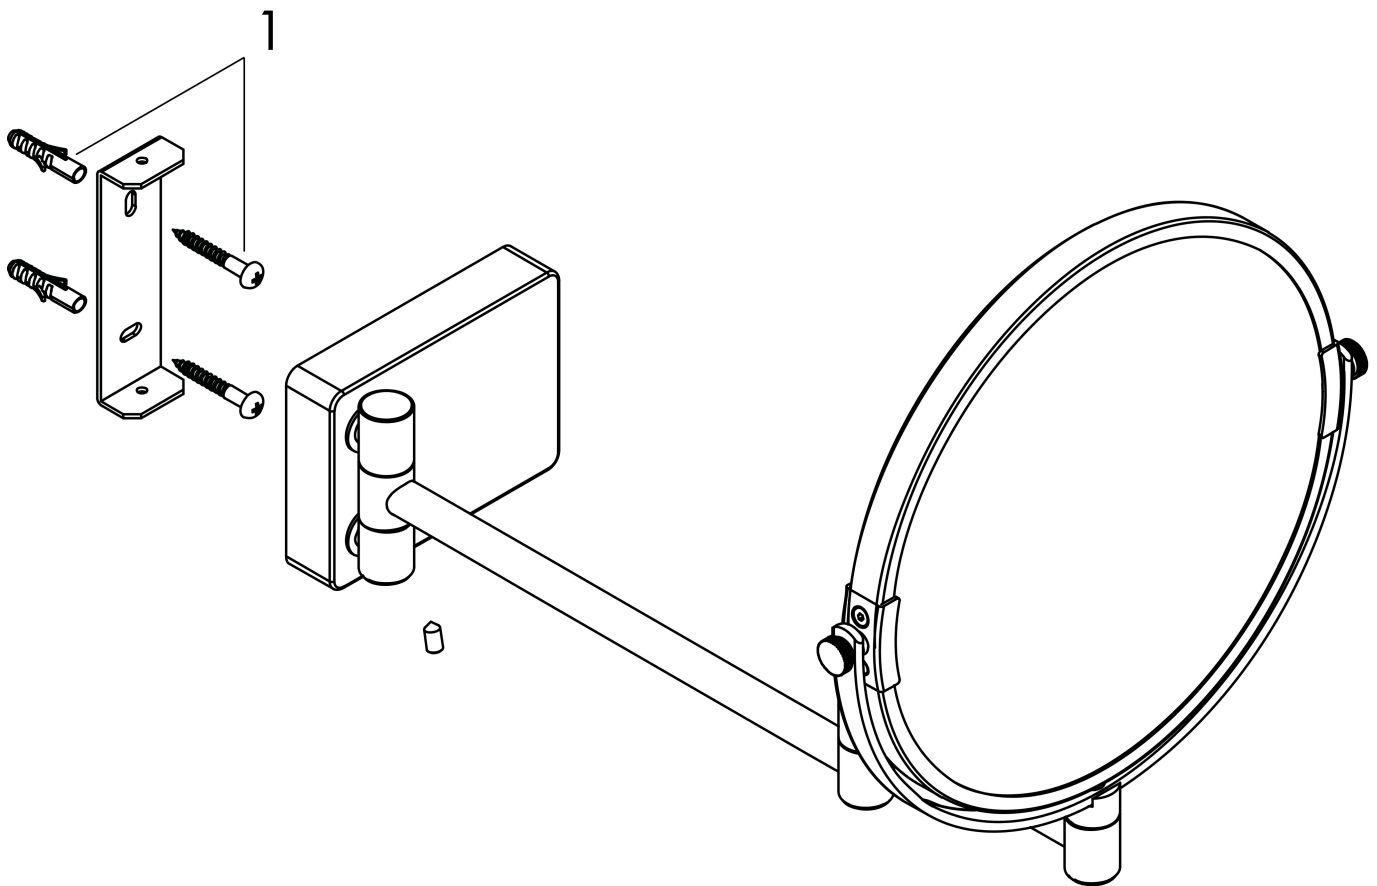

Merk hansgrohe
 Artikelnaam **AddStoris** scheerspiegel
 Art.nr. 41791700
 Oppervlakte Mat wit
 Netto prijs 129,31 EUR

reddot winner 2021

Product foto

Kenmerken

- van spiegelglas
- materiaal frame: metaal
- MoistureProof: duurzaam materiaal
- draaibaar
- vergrotingsfactor vergrotingsfactor 1, drievoudige versterking
- met bevestigingsmateriaal
- verborgen bevestiging
- boorafstand: 31 mm
- diameter boorgat: 6 mm
- wandmontage

Maat tekeningen

Technologie

Merk	hansgrohe
Artikelnaam	AddStoris scheerspiegel
Art.nr.	41791700
Oppervlakte	Mat wit
Netto prijs	129,31 EUR

Explosietekening voor bouwjaar: >08/21

Merk hansgrohe
 Artikelnaam **AddStoris** scheerspiegel
 Art.nr. 41791700
 Oppervlakte Mat wit
 Netto prijs 129,31 EUR

Onderdelen voor bouwjaar: >08/21

Pos	Beschrijving	Art.nr.	Prijs
1	bevestigingsmateriaal	96179000	10,40