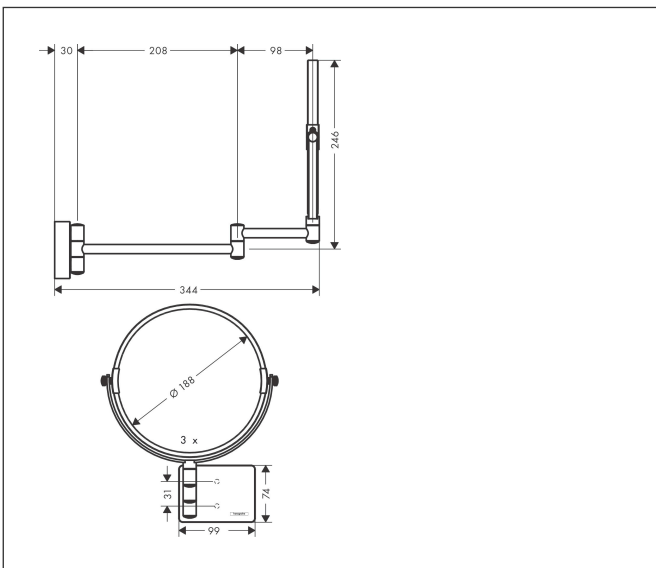

Merk hansgrohe
 Artikelnaam **AddStoris** scheerspiegel
 Art.nr. 41791700
 Oppervlakte Mat wit
 Netto prijs 129,31 EUR

reddot winner 2021

Product foto

Kenmerken

- van spiegelglas
- materiaal frame: metaal
- MoistureProof: duurzaam materiaal
- draaibaar
- vergrotingsfactor vergrotingsfactor 1, drievoudige versterking
- met bevestigingsmateriaal
- verborgen bevestiging
- boorafstand: 31 mm
- diameter boorgat: 6 mm
- wandmontage

Maat tekeningen

Technologie

Merk	hansgrohe
Artikelnaam	AddStoris scheerspiegel
Art.nr.	41791700
Oppervlakte	Mat wit
Netto prijs	129,31 EUR

Explosietekening voor bouwjaar: >08/21

Merk hansgrohe
 Artikelnaam **AddStoris** scheerspiegel
 Art.nr. 41791700
 Oppervlakte Mat wit
 Netto prijs 129,31 EUR

Onderdelen voor bouwjaar: >08/21

Pos	Beschrijving	Art.nr.	Prijs
1	bevestigingsmateriaal	96179000	10,40