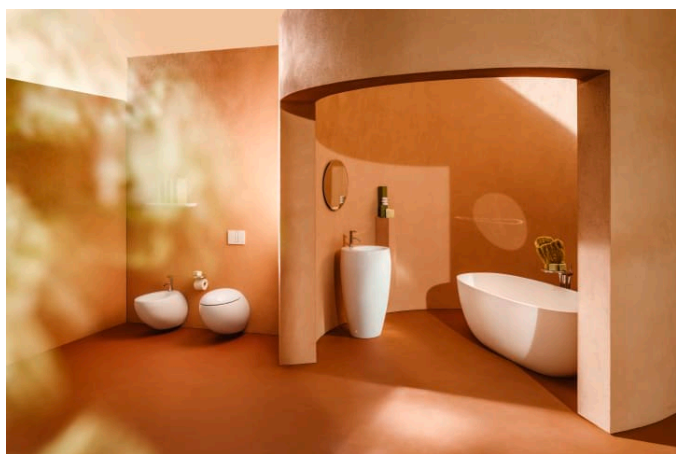

ILBAGNOALESSI

Vrijstaande wastafel

AFMETINGEN

Lengte 530 mm

Breedte 530 mm

Hoogte 900 mm

KLEUR EN AFWERKING

 400 Wit LCC (LAUFEN Clean Coat)

Type overloop : Clou

Vorm : Rond

Waskom breedte (mm) : 335

Waskom lengte (mm) : 335

TE COMBINEREN MET

Always open waste with ceramic valve cover plate

H898184...0001

ILBAGNOALESSI

ILBAGNOALESSI is een badkamerontwerp dat al jaren de woondesign wereld heeft betoverd: Het wordt gekenmerkt door een tijdloze vorm, sprankelende fantasie en een vleugje excentriciteit. Dit design award winnende ensemble is de creatie van de Italiaanse sterontwerper, Stefano Giovannoni.