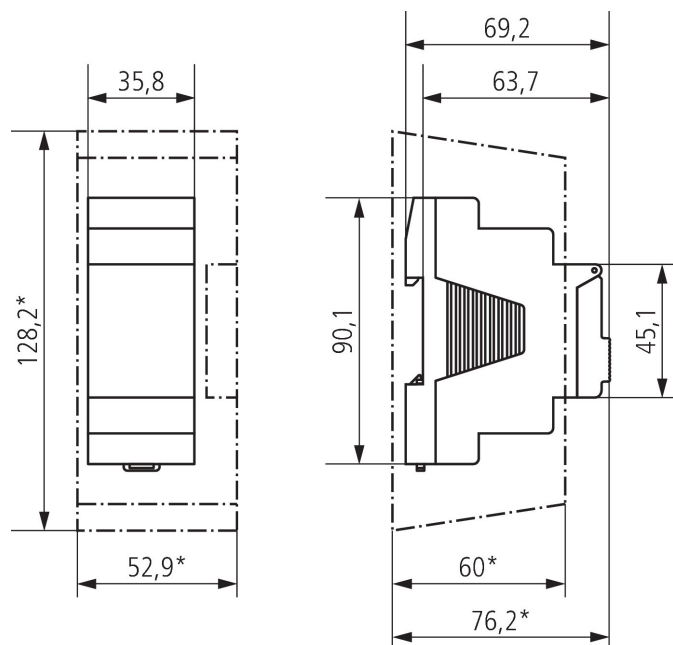

TR 610 top3

Artikelnr.: 6100130

theben

Maattekeningen

Accessoires

Wandmontageset 35 mm

Artikelnr.: 9070064

PC-Programmeerset OBELISK top2/3