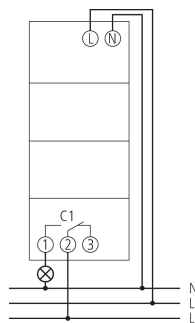

TR 610 top3

Artikelnr.: 6100130

Technische specificaties

TR 610 top3	
Bedrijfsspanning	230 V AC
Frequentie	50 - 60 Hz
Breedte	2 TE
Soort montage	DIN-rail
Soort contact	Wisselcontact
Schakeluitgang	Faseonafhankelijk
Openingswijdte	< 3 mm
Programma	Weekprogramma
Programmafuncties	AAN-UIT
Aantal kanalen	1
Aantal geheugenplaatsen	56
Gangreserve	10 jaar
Schakelvermogen bij 250 V AC, $\cos \varphi = 1$	16 A
Schakelvermogen bij 250 V AC, $\cos \varphi = 0,6$	10 A
Gloeï- / halogeenlampbelasting	2600 W
Energiespaarlampen	1100 W
LED < 2 W	50 W
LED 2-8 W	600 W
LED > 8 W	600 W

TR 610 top3	
TL-lampbelasting (VSA) niet gecompenseerd	2600 VA
TL-lampbelasting (VSA) seriegecompenseerd	2600 VA
TL-lampbelasting (VSA) parallel gecompenseerd	1300 VA 130 μF
Inschakelstroom	max. 800 A / 200 μs
Schakelvermogen min.	ca. 10 mA
Kortste schakeltijd	1 min
Gangnauwkeurigheid bij 25 °C	typisch $\pm$ 0,25 s / dag (Quartz)
Tijdbasis	Quartz
Standby verbruik	~0,4 W
Type aansluiting	DuoFix-steekklemmen
Display	Displayverlichting (uitschakelbaar)
Bedieningselementen	4 tiptoetsen
Behuizing- en isolatiemateriaal	Tegen hoge temperaturen bestendige, zelfdovende thermoplasten
Beschermingsgraad	IP 20
Beschermingsklasse	II volgens EN 60 730-1
Omgevingstemperatuur	-30°C ... 60°C
Predecessor	6100100, TR 610 top2

Aansluitschema's

Technische wijzigingen en drukfouten voorbehouden

nadere informatie op: www.theben-nederland.nl/producten/6100130

De belastingsgegevens worden bepaald met voorbeeldige geselecteerde lichtbronnen en zijn daarom typische gegevens vanwege het grote aantal beschikbare producten.