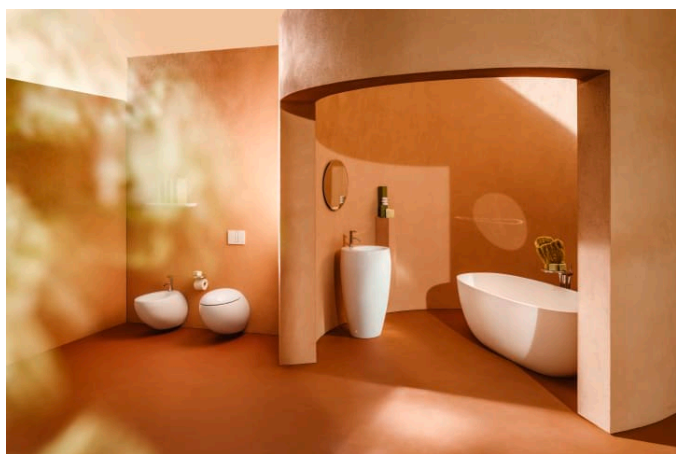

ILBAGNOALESSI

**Lavabo indépendant, avec trop-plein caché,
avec cache-bonde en céramique**

DIMENSIONS

Longueur	530 mm
Largeur	530 mm
Hauteur	900 mm

COULEUR ET FINITION

400 Blanc LCC (LAUFEN Clean Coat)

OPTIONS

109 - non percé

Forme : Ronde

Kit de fixations : Inclus

Largeur de la cuve (mm) : 335

Longueur de la cuve (mm) : 335

Matériau : Porcelaine

Position de la cuve : Centrale

Trou pour la robinetterie : Sans trou

Type d'installation : Sur pied

Type de vidage : Clou

COMPATIBLE AVEC

Vidage toujours ouvert
avec couvre-bonde en
céramique

H898184...0001

ILBAGNOALESSI

ILBAGNOALESSI est un projet de salle de bains qui fascine depuis des années le milieu du design d'intérieur. Il est intemporel dans son modelé, d'une totale fantaisie et un brin excentrique. L'ensemble de salle de bains, lauréat du prix du design, est une création d'une star italienne du design, Stefano Giovannoni.