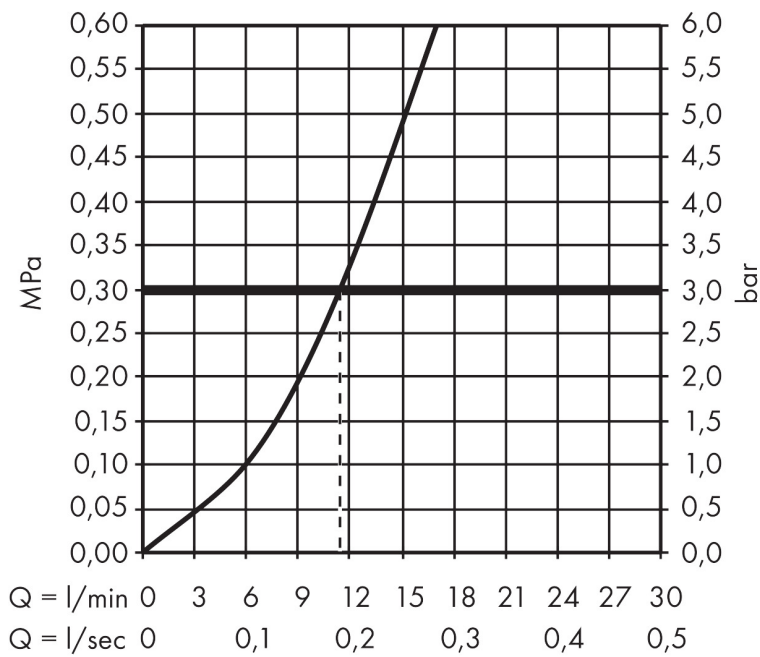

Kenmerken

- draaibereik 110°, 150° of 360°, instelbaar in 3 standen
- normale straal
- maximale doorstroomhoeveelheid bij 3 bar: 12 l/min
- keramisch kardoos
- eenvoudige montage dankzij de G 3/8 flexibele aansluitlangen

Technologie

Straalsoorten

Certificaat

Merk hansgrohe
 Artikelnaam **Focus M41** ééngreeps keukenmengkraan 260
 Art.nr. 31820800
 Oppervlakte rvs look
 Netto prijs 284,40 EUR

Stroomschema

| | |
|-------------|--|
| Merk | hansgrohe |
| Artikelnaam | Focus M41 ééngreeps keukenmengkraan 260 |
| Art.nr. | 31820800 |
| Oppervlakte | rvs look |
| Netto prijs | 284,40 EUR |

Explosietekening voor bouwjaar: >05/11

| | |
|-------------|--|
| Merk | hansgrohe |
| Artikelnaam | Focus M41 ééngreeps keukenmengkraan 260 |
| Art.nr. | 31820800 |
| Oppervlakte | rvs look |
| Netto prijs | 284,40 EUR |