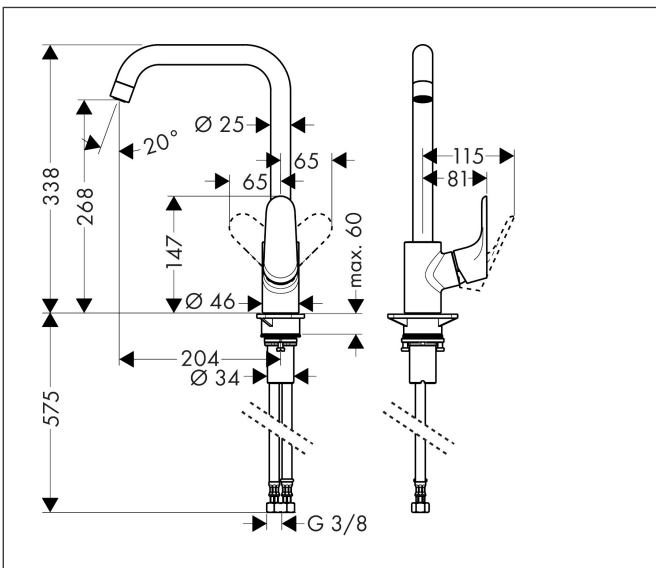

| | |
|-------------|--|
| Merk | hansgrohe |
| Artikelnaam | Focus M41 ééngreeps keukenmengkraan 260 |
| Art.nr. | 31820800 |
| Oppervlakte | rvs look |
| Netto prijs | 284,40 EUR |

Product foto

Maat tekeningen

Kenmerken

- draaibereik 110°, 150° of 360°, instelbaar in 3 standen
- normale straal
- maximale doorstroomhoeveelheid bij 3 bar: 12 l/min
- keramisch kardoos
- eenvoudige montage dankzij de G 3/8 flexibele aansluitlangen

Technologie

Straalsoorten

Certificaat

Merk hansgrohe
 Artikelnaam **Focus M41** ééngreeps keukenmengkraan 260
 Art.nr. 31820800
 Oppervlakte rvs look
 Netto prijs 284,40 EUR

Stroomschema

| | |
|-------------|--|
| Merk | hansgrohe |
| Artikelnaam | Focus M41 ééngreeps keukenmengkraan 260 |
| Art.nr. | 31820800 |
| Oppervlakte | rvs look |
| Netto prijs | 284,40 EUR |

Explosietekening voor bouwjaar: >05/11

| | |
|-------------|--|
| Merk | hansgrohe |
| Artikelnaam | Focus M41 ééngreeps keukenmengkraan 260 |
| Art.nr. | 31820800 |
| Oppervlakte | rvs look |
| Netto prijs | 284,40 EUR |