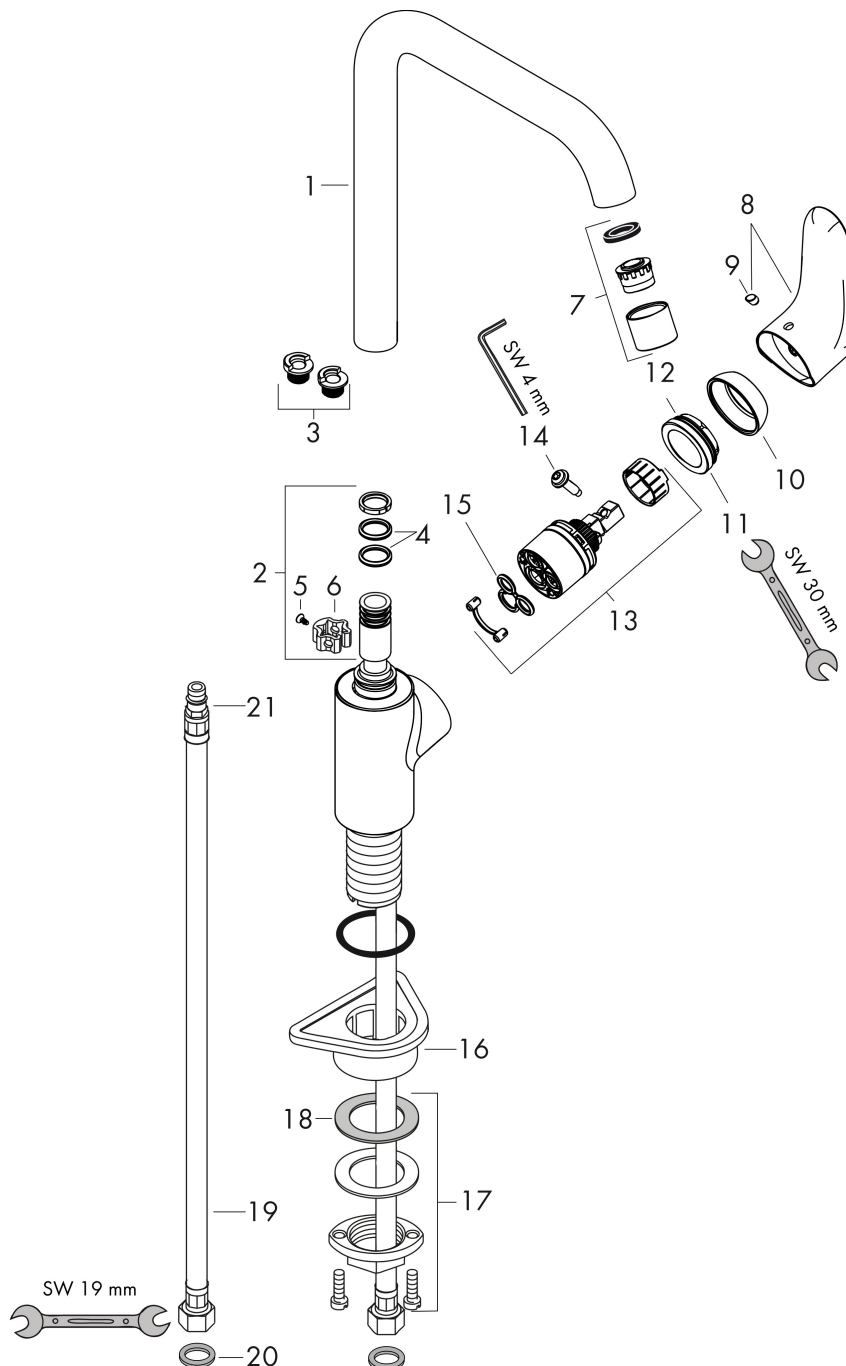

Kenmerken

- draaibereik 110°, 150° of 360°, instelbaar in 3 standen
- normale straal
- maximale doorstroomhoeveelheid bij 3 bar: 12 l/min
- keramisch kardoos
- eenvoudige montage dankzij de G 3/8 flexibele aansluitlangen

Technologie

Straalsoorten

Certificaat

Merk hansgrohe
 Artikelnaam **Focus M41** ééngreeps keukenmengkraan 260
 Art.nr. 31820800
 Oppervlakte rvs look
 Netto prijs 284,40 EUR

Stroomschema

| | |
|-------------|--|
| Merk | hansgrohe |
| Artikelnaam | Focus M41 ééngreeps keukenmengkraan 260 |
| Art.nr. | 31820800 |
| Oppervlakte | rvs look |
| Netto prijs | 284,40 EUR |

Explosietekening voor bouwjaar: >05/11

| | |
|-------------|--|
| Merk | hansgrohe |
| Artikelnaam | Focus M41 ééngreeps keukenmengkraan 260 |
| Art.nr. | 31820800 |
| Oppervlakte | rvs look |
| Netto prijs | 284,40 EUR |

Onderdelen voor bouwjaar: >05/11

| Pos | Beschrijving | Art.nr. | Prijs |
|-----|--------------------------------------|----------|--------|
| 1 | uitloop compl. | 95822800 | 227,60 |
| 2 | dichtingsset | 92646000 | 16,60 |
| 3 | aanslagringset (110° / 150°) | 98486000 | 12,70 |
| 4 | O-Ring 14x2,5 | 98189000 | 3,00 |
| 5 | schroef | 97662000 | 7,70 |
| 6 | axialring | 97558000 | 3,00 |
| 7 | perlator M22x1 (15 l/min) | 95824800 | 25,70 |
| 8 | greep | 98356800 | |
| 9 | greepstop | 96338000 | 3,00 |
| 10 | afdekkap | 95498800 | 20,40 |
| 11 | moer | 97209000 | 12,70 |
| 12 | O-Ring 32x2 | 98193000 | 3,00 |
| 13 | kardoes compl. | 92730000 | 52,00 |
| 14 | borgschroef | 95140000 | 4,80 |
| 15 | dichting | 95008000 | 7,70 |
| 16 | bevestigingsmateriaal | 97523000 | 4,80 |
| 17 | schachtbevestigingsset compl. (Ø 34) | 95049000 | 12,70 |
| 18 | stelring | 97548000 | 3,00 |
| 19 | aansluitlang 900 mm M8x0,75 G3/8 | 98758000 | 25,70 |
| 20 | dichtingsset | 95581000 | 4,80 |
| 21 | O-ring 7x1,5 | 98422000 | 3,00 |
| a | aanslagringset (60° / 80°) | 92259000 | 16,60 |