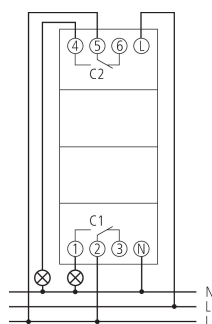

Technische specificaties

SELEKTA 174 top3	
Bedrijfsspanning	230 V AC
Frequentie	50 - 60 Hz
Breedte	2 TE
Soort montage	DIN-rail
Soort contact	Wisselcontact
Schakeluitgang	Faseonafhankelijk
Openingswijdte	< 3 mm (μ)
Programma	Weekprogramma, Astroprogramma
Programmafuncties	AAN-UIT
Aantal kanalen	2
Aantal geheugenplaatsen	56
Gangreserve	10 jaar
Schakelvermogen bij 250 V AC, $\cos \varphi = 1$	16 A
Schakelvermogen bij 250 V AC, $\cos \varphi = 0,6$	10 A
Gloei- / halogeenlampbelasting	2600 W
Energiespaarlampen	1100 W
LED < 2 W	50 W
LED 2-8 W	600 W
LED > 8 W	600 W

SELEKTA 174 top3	
TL-lampbelasting (VSA) niet gecompenseerd	2600 VA
TL-lampbelasting (VSA) seriegecompenseerd	2600 VA
TL-lampbelasting (VSA) parallel gecompenseerd	1300 VA
Inschakelstroom	max. 800 A / 200 μs
Schakelvermogen min.	ca. 10 mA
Kortste schakeltijd	1 min
Gangnauwkeurigheid bij 25 °C	typisch $\pm 0,25$ s/dag (Quarts)
Tijdbasis	Quarts
Standby verbruik	$\sim 0,4$ W
Type aansluiting	DuoFix-steekklemmen
Display	Displayverlichting (uitschakelbaar)
Bedieningselementen	4 tiptoetsen
Behuizing- en isolatiemateriaal	Tegen hoge temperaturen bestendige, zelfdovende thermoplasten
Beschermingsgraad	IP 20
Beschermingsklasse	II volgens EN 60 730-1
Omgevingstemperatuur	-30°C ... 55°C

Aansluitschema's

Technische wijzigingen en drukfouten voorbehouden

nadere informatie op: www.theben-nederland.nl/producten/1740130

De belastingsgegevens worden bepaald met voorbeeldige geselecteerde lichtbronnen en zijn daarom typische gegevens vanwege het grote aantal beschikbare producten.