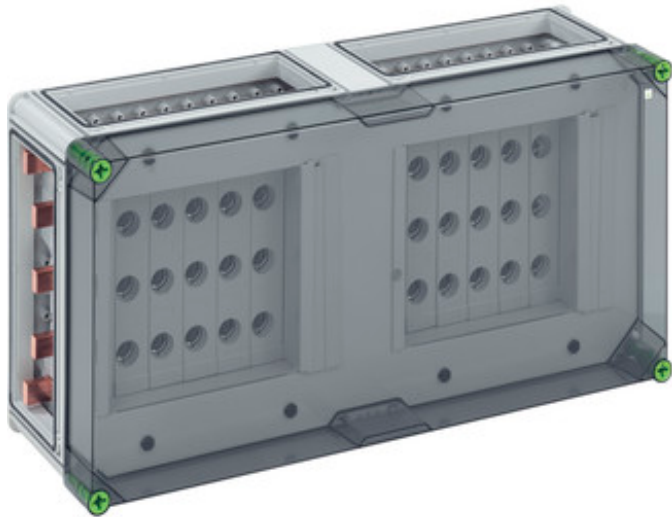

GSN 4210-250

GSN 4210-250

NEOZED®-railkast zekeringenbehuizing

CUSTOMIZABLE

640 x 320 x 179 mm
 Artikelnummer: 05541001

NEOZED®-railkast-zekeringbehuizing - Industrie kwaliteit IQ -, 10 x 3-polige D02-railkast -zekeringhouder, E 18-schroefdraad, nominale stroom 63 A, schroefaansluiting 1,5 - 25 mm², op Sa-rail 5-polig, met 5 railklemmen 4 - 35 mm², N-klem 1,5 - 16 mm², PE-klem 1,5 - 16 mm², incl. 4 x koppelstuk voor behuizingen (GGV)

op railsysteem 250 A, met transparant deksel

Technische gegevens

Afmetingen

Breedte:	640 mm
Lengte:	320 mm
Hoogte:	179 mm

Materiaal

Kast:	Polycarbonaat, glasvezelversterkt
Deksel:	Polycarbonaat, glasvezelversterkt
Dichting:	Polyurethaan
Dekselschroef:	Polyamide 6, glasvezelversterkt

Andere eigenschappen

Beschermingsniveau:	II
doorslagspanning AC:	690 V

NEOZED®-RAILKAST ZEKERINGENBEHUIZING

GSN 4210-250

doorslagspanning DC:	1000 V
Koppelbaar:	Ja
PVC-vrij:	Ja
Zware metalen-vrij:	Ja
Beschermingsgraad:	IP65 - conform EN 60529 / DIN VDE 0470-1
Max. relatieve vochtigheid bij 25° C (kortdurend):	95%
Max. relatieve vochtigheid bij 40° C:	50%
Omgevingstemp. (24-uurs):	35 °C
Omgevingstemp. (maximaal):	40 °C
Omgevingstemp. (minimaal):	-25 °C
Weerbestendig:	Ja
Nominale stroom:	250 A