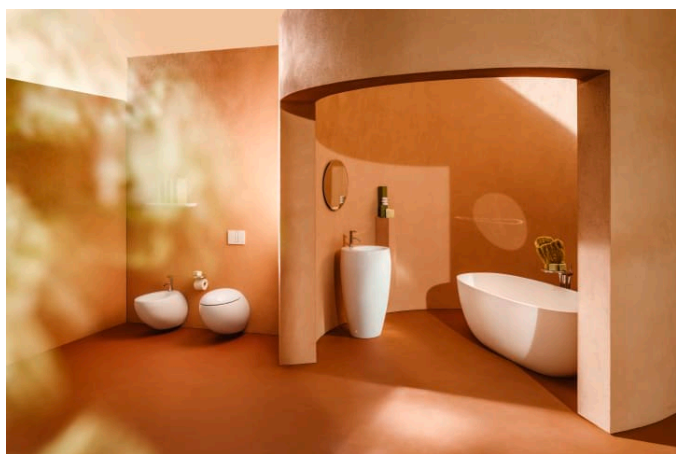

ILBAGNOALESSI

Vrijstaande wastafel

AFMETINGEN

Lengte 530 mm

Breedte 530 mm

Hoogte 900 mm

KLEUR EN AFWERKING

 400 Wit LCC (LAUFEN Clean Coat)

OPTIES

104 - met 1 kraangat, midden

Bevestigingsset : Inclusief

Kraangat configuratie : 1 kraangat in het
midden

Materiaal : Keramiek

Plug and Waste : Inclusief

Positie waskom : Centraal

Type installatie : Staand

Type overloop : Clou

Vorm : Rond

Waskom breedte (mm) : 335

Waskom lengte (mm) : 335

TE COMBINEREN MET

Always open waste with ceramic valve cover plate

H898184...0001

ILBAGNOALESSI

ILBAGNOALESSI is een badkamerontwerp dat al jaren de woondesign wereld heeft betoverd: Het wordt gekenmerkt door een tijdloze vorm, sprankelende fantasie en een vleugje excentriciteit. Dit design award winnende ensemble is de creatie van de Italiaanse sterontwerper, Stefano Giovannoni.