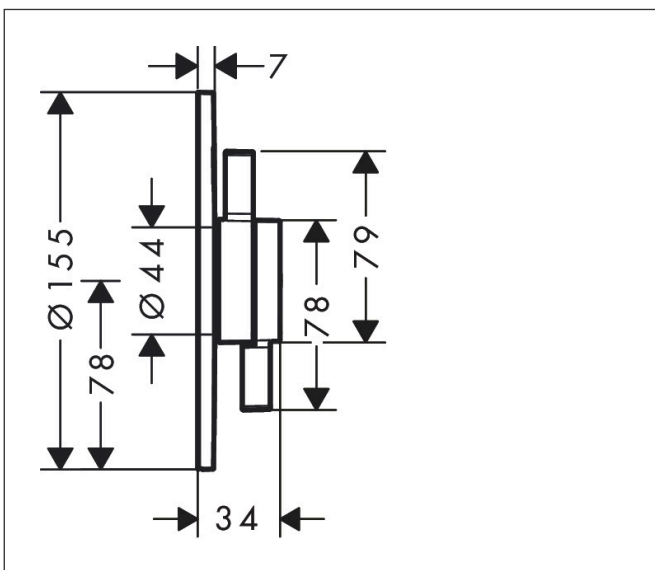

Merk	hansgrohe
Artikelnaam	DuoTurn S inbouw mengkraan voor 2 functies
Art.nr.	75418000
Oppervlakte	chrom
Netto prijs	255,84 EUR

Product foto

Maat tekeningen

Kenmerken

- 2 functies
- volumecontrole en omstelling voor 2 functies
- maximale doorstroomhoeveelheid bij 3 bar: 29,5 l/min
- maximale doorstroomhoeveelheid bij 1 bar: 15 l/min
- doorstroomhoeveelheid bovenste uitloop: 29,5 l/min
- keramisch kardoes voor temperatuurbediening, stop- en omstelkraan
- eenvoudige installatie dankzij voorgemonteerd functieblok
- grepen altijd op dezelfde hoogte ongeacht de installatiediepte van het inbouwdeel
- rozet kan worden uitgelijnd met +/- 3°
- materiaal rozet: kunststof
- materiaal grepen: metaal
- minimale bedrijfsdruk: 1 bar
- maximale bedrijfsdruk: 10 bar
- mengkraan wordt geleverd met knoppen Rain klein, Rain groot, handdouche, Waterval, bad
- aansluiting: inbouwdeel iBox universal 2 (# 01500180)
- waterdoorstroom onderuitgang: 29,5 l/min

Technologie

Certificaat

Merk hansgrohe
Artikelnaam **DuoTurn S** inbouw mengkraan voor 2 functies
Art.nr. 75418000
Oppervlakte chroom
Netto prijs 255,84 EUR

Benodigde onderdelen

Product foto	Artikelnaam	Art.nr.	Prijs
	hansgrohe Inbouwdeel	01500180	130,00