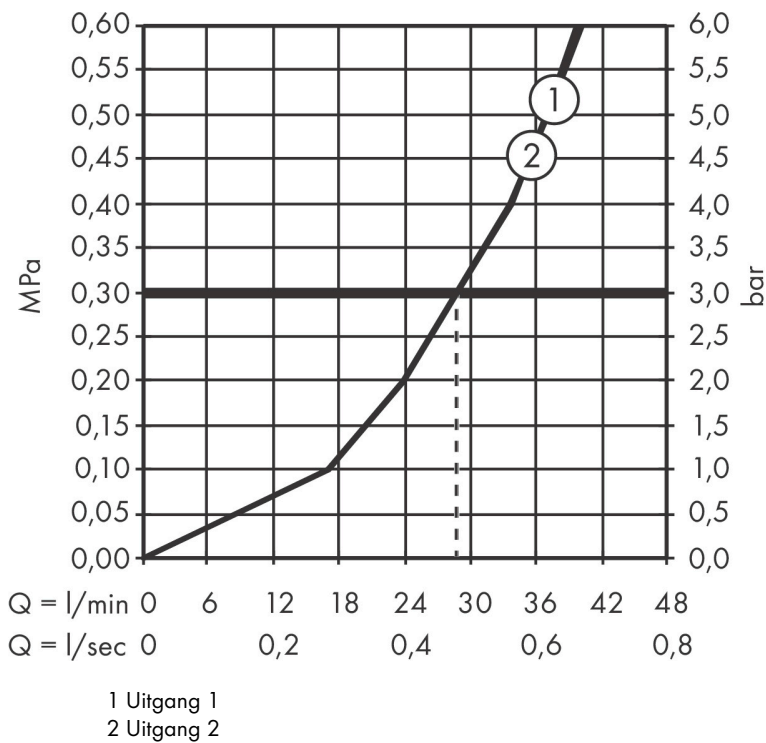

Merk	hansgrohe
Artikelnaam	DuoTurn S inbouw mengkraan voor 2 functies
Art.nr.	75418000
Oppervlakte	chrom
Netto prijs	255,84 EUR

Product foto

Maat tekeningen

Kenmerken

- 2 functies
- volumecontrole en omstelling voor 2 functies
- maximale doorstroomhoeveelheid bij 3 bar: 29,5 l/min
- maximale doorstroomhoeveelheid bij 1 bar: 15 l/min
- doorstroomhoeveelheid bovenste uitloop: 29,5 l/min
- keramisch kardoes voor temperatuurbediening, stop- en omstelkraan
- eenvoudige installatie dankzij voorgemonteerd functieblok
- grepen altijd op dezelfde hoogte ongeacht de installatiediepte van het inbouwdeel
- rozet kan worden uitgelijnd met +/- 3°
- materiaal rozet: kunststof
- materiaal grepen: metaal
- minimale bedrijfsdruk: 1 bar
- maximale bedrijfsdruk: 10 bar
- mengkraan wordt geleverd met knoppen Rain klein, Rain groot, handdouche, Waterval, bad
- aansluiting: inbouwdeel iBox universal 2 (# 01500180)
- waterdoorstroom onderuitgang: 29,5 l/min

Technologie

Certificaat

Merk hansgrohe
Artikelnaam **DuoTurn S** inbouw mengkraan voor 2 functies
Art.nr. 75418000
Oppervlakte chroom
Netto prijs 255,84 EUR

Benodigde onderdelen

Product foto	Artikelnaam	Art.nr.	Prijs
	hansgrohe Inbouwdeel	01500180	130,00

Merk hansgrohe
 Artikelnaam **DuoTurn S** inbouw mengkraan voor 2 functies
 Art.nr. 75418000
 Oppervlakte chroom
 Netto prijs 255,84 EUR

Stroomschema

Merk	hansgrohe
Artikelnaam	DuoTurn S inbouw mengkraan voor 2 functies
Art.nr.	75418000
Oppervlakte	chrom
Netto prijs	255,84 EUR