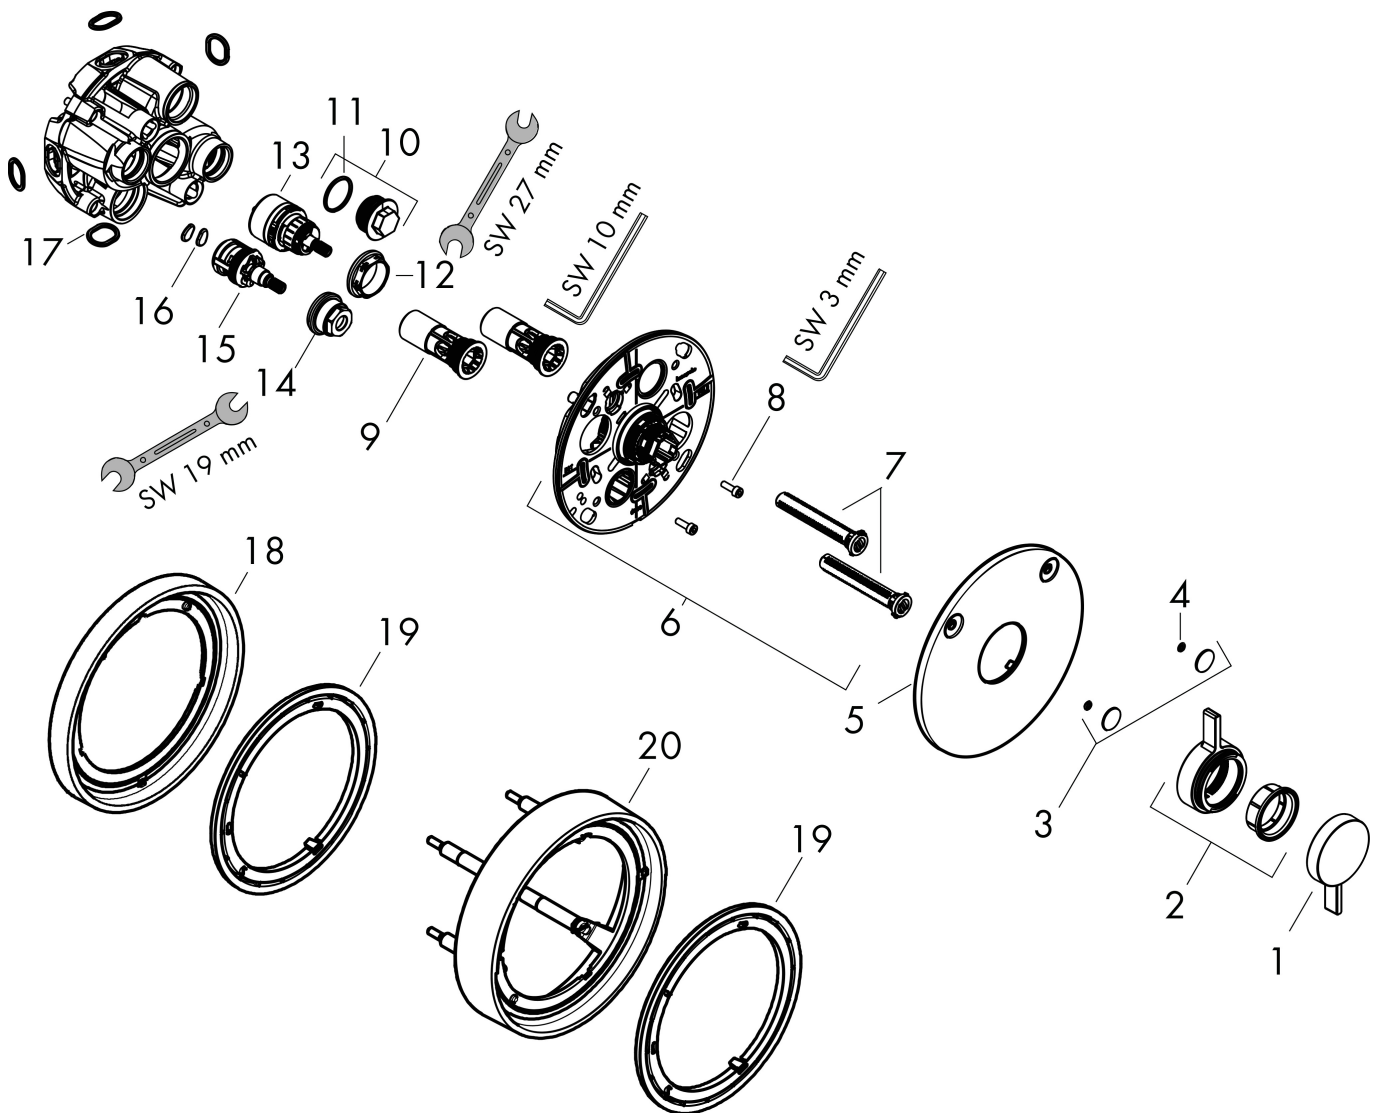

Merk	hansgrohe
Artikelnaam	DuoTurn S inbouw mengkraan voor 2 functies
Art.nr.	75418000
Oppervlakte	chrom
Netto prijs	255,84 EUR

Product foto

Maat tekeningen

Kenmerken

- 2 functies
- volumecontrole en omstelling voor 2 functies
- maximale doorstroomhoeveelheid bij 3 bar: 29,5 l/min
- maximale doorstroomhoeveelheid bij 1 bar: 15 l/min
- doorstroomhoeveelheid bovenste uitloop: 29,5 l/min
- keramisch kardoes voor temperatuurbediening, stop- en omstelkraan
- eenvoudige installatie dankzij voorgemonteerd functieblok
- grepen altijd op dezelfde hoogte ongeacht de installatiediepte van het inbouwdeel
- rozet kan worden uitgelijnd met +/- 3°
- materiaal rozet: kunststof
- materiaal grepen: metaal
- minimale bedrijfsdruk: 1 bar
- maximale bedrijfsdruk: 10 bar
- mengkraan wordt geleverd met knoppen Rain klein, Rain groot, handdouche, Waterval, bad
- aansluiting: inbouwdeel iBox universal 2 (# 01500180)
- waterdoorstroom onderuitgang: 29,5 l/min

Explosietekening voor bouwjaar: >09/23

Merk	hansgrohe
Artikelnaam	DuoTurn S inbouw mengkraan voor 2 functies
Art.nr.	75418000
Oppervlakte	chrom
Netto prijs	255,84 EUR

Onderdelen voor bouwjaar: >09/23

Pos	Beschrijving	Art.nr.	Prijs
1	greep	94913000	34,01
2	kraangreep	94914000	26,73
3	symboolset	94924000	34,01
4	O-ring 3,1x1,6	94927000	4,99
5	rozet	94917000	42,22
6	rozetdrager	94918000	54,08
7	compensatieset	94930000	8,01
8	cilinderkopschroef M4x12	94929000	4,99
9	service eenheid	94928000	26,73
10	Stop	94919000	3,12
11	O-Ring 22x2	98185000	3,12
12	moer	98913000	17,26
13	kardoes compl.	98303000	66,87
14	moer	92853000	8,01
15	bovendeel met omstelling	94716000	42,22
16	zeef	94920000	8,01
17	O-ring 16x2,5	98134000	3,12
18	verlengset 5 mm	13614000	82,61
19	adapter voor verlengset	13631000	14,35
20	verlengset 22 mm	13624000	110,18
a	Basisset	01500180	130,00
b	verlengset 25 - 75 mm	13632000	38,54
c	verlengset 25 mm	13638000	33,03
d	Veiligheidscombinatie volgens EN 1717	13077000	132,23