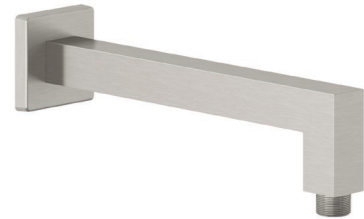

## Technische Daten/ Technical Data

KLUDI A-QA

Wand-Brausearm

250mm

DN 15

Artikel- Nr.: 66543N5-00

Oberfläche:

N5 Stainless Brushed Nickel PVD

Artikeltext

Hersteller KLUDI GmbH & Co. KG

Typ: KLUDI A-QA

Wand-Brausearm

250mm

Artikel- Nr.: 66543N5-00

Wand-Brausearm

Anschlussgewinde G1/2

für Kopfbrausen

mit Rosette 58mm x 58mm

zur starren Wandmontage

Ausladung 250mm

Produktabbildung/ Product picture

Maßzeichnung/ Dimensional drawing