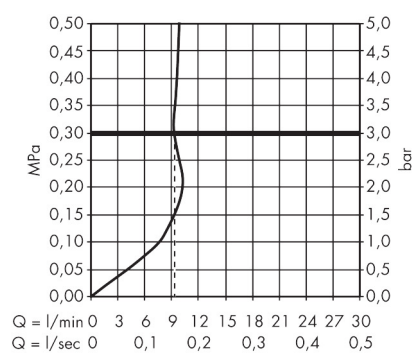

Merk AXOR
Artikelnaam **AXOR Uno** ééngreeps keukenmengkraan afbouwdeel wandmontage
Art.nr. 38815800
Oppervlakte rvs look
Netto prijs 1.017,87 EUR

Stroomschema