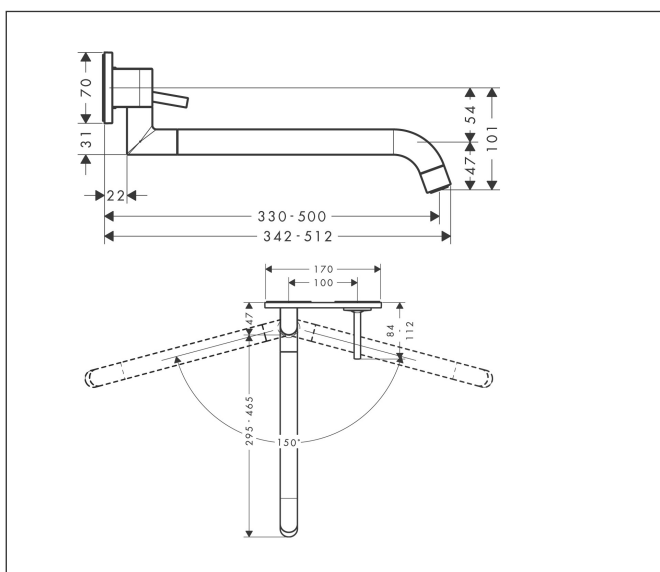

Merk	AXOR
Artikelnaam	AXOR Uno ééngreeps keukenmengkraan afbouwdeel wandmontage
Art.nr.	38815800
Oppervlakte	rvs look
Netto prijs	1.017,87 EUR

Product foto

Maat tekeningen

Kenmerken

- draaibereik verstelbaar in 2 stappen tot 110° / 150°
- telescopisch uittrekbare uitloop (330 - 500 mm)
- laminaire straal
- maximale doorstroomhoeveelheid bij 3 bar: 9 l/min
- joystick keramisch kardoes
- inbouwdeel benodigd

Straalsoorten

Merk	AXOR
Artikelnaam	AXOR Uno ééngreeps keukenmengkraan afbouwdeel wandmontage
Art.nr.	38815800
Oppervlakte	rvs look
Netto prijs	1.017,87 EUR

Benodigde onderdelen

Product foto	Artikelnaam	Art.nr.	Prijs
	AXOR Inbouwdeel ééngreeps wastafelmengkraan wandmontage	13623180	244,65

Merk AXOR
Artikelnaam **AXOR Uno** ééngreeps keukenmengkraan afbouwdeel wandmontage
Art.nr. 38815800
Oppervlakte rvs look
Netto prijs 1.017,87 EUR

Stroomschema

Merk	AXOR
Artikelnaam	AXOR Uno ééngreeps keukenmengkraan afbouwdeel wandmontage
Art.nr.	38815800
Oppervlakte	rvs look
Netto prijs	1.017,87 EUR

Installatievoorbeelden

i Afmetingen kunnen variëren vanwege keramische toleranties die verband houden met het productieproces.

Merk	AXOR
Artikelnaam	AXOR Uno ééngreeps keukenmengkraan afbouwdeel wandmontage
Art.nr.	38815800
Oppervlakte	rvs look
Netto prijs	1.017,87 EUR