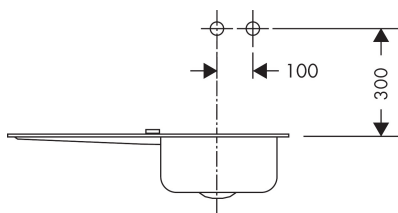

Merk	AXOR
Artikelnaam	AXOR Uno ééngreeps keukenmengkraan afbouwdeel wandmontage
Art.nr.	38815800
Oppervlakte	rvs look
Netto prijs	1.017,87 EUR

Installatievoorbeelden

i Afmetingen kunnen variëren vanwege keramische toleranties die verband houden met het productieproces.