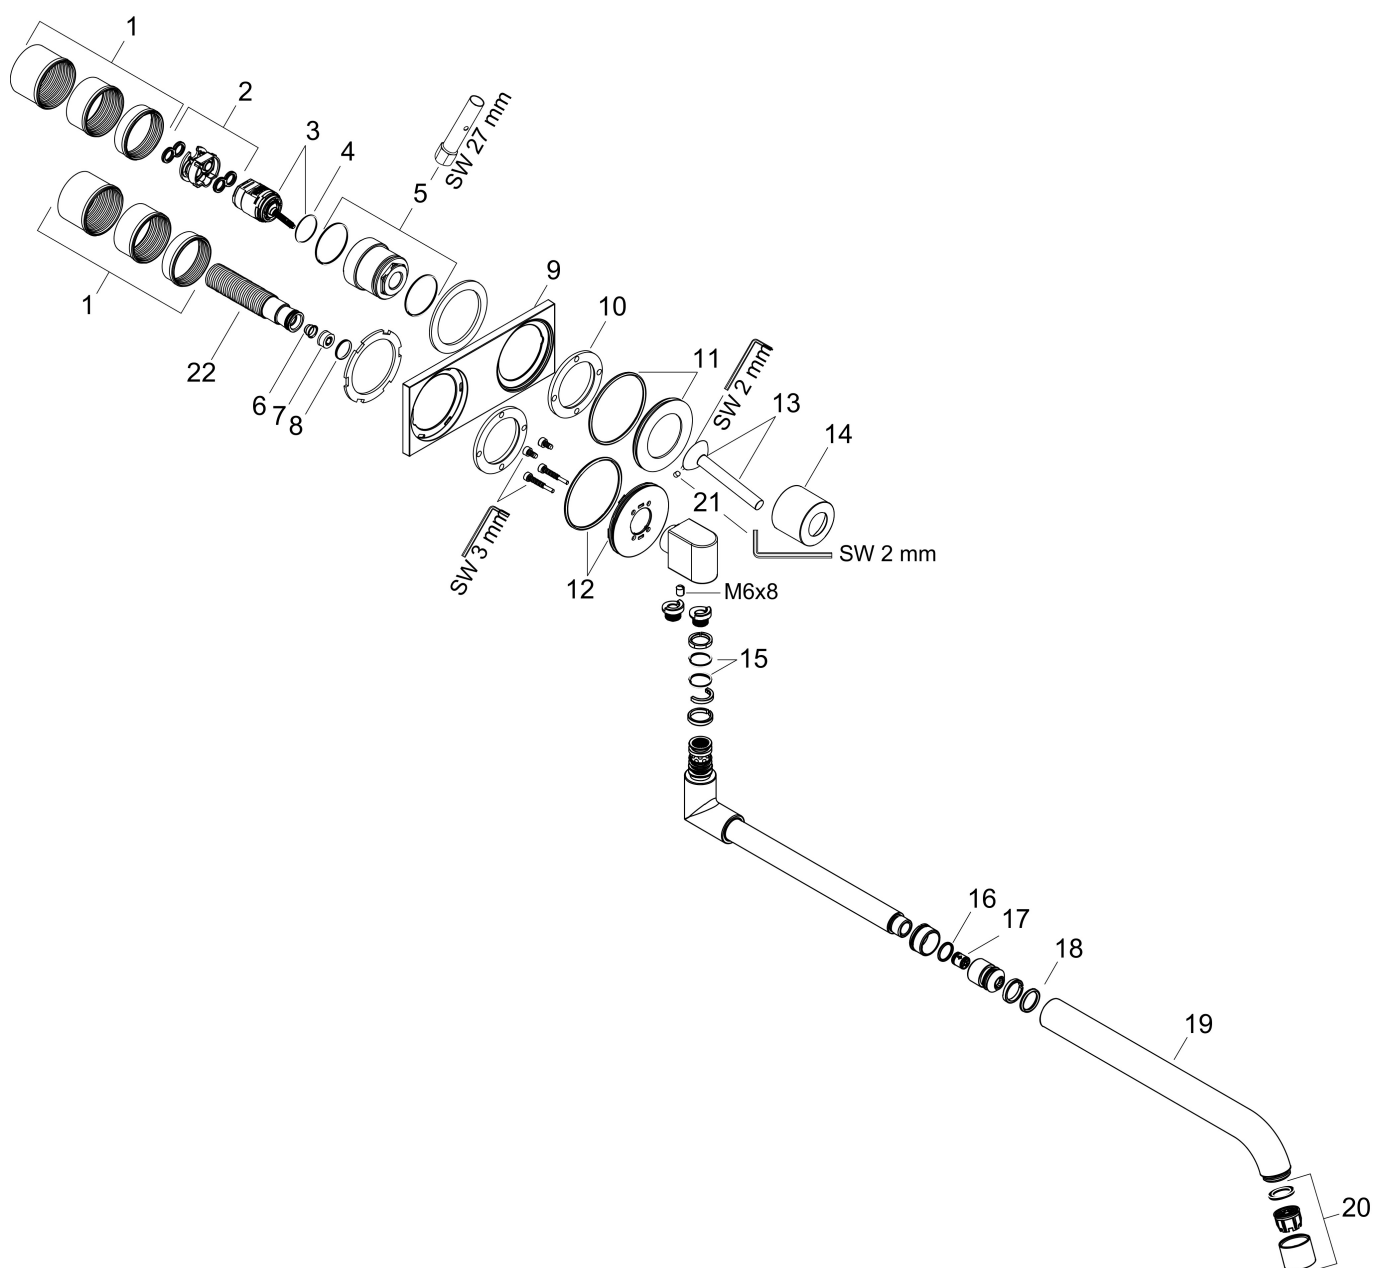

Merk	AXOR
Artikelnaam	AXOR Uno ééngreeps keukenmengkraan afbouwdeel wandmontage
Art.nr.	38815800
Oppervlakte	rvs look
Netto prijs	1.017,87 EUR

Product foto

Maat tekeningen

Kenmerken

- draaibereik verstelbaar in 2 stappen tot 110° / 150°
- telescopisch uittrekbare uitloop (330 - 500 mm)
- laminaire straal
- maximale doorstroomhoeveelheid bij 3 bar: 9 l/min
- joystick keramisch kardoes
- inbouwdeel benodigd

Merk AXOR
Artikelnaam **AXOR Uno** ééngreeps keukenmengkraan afbouwdeel wandmontage
Art.nr. 38815800
Oppervlakte rvs look
Netto prijs 1.017,87 EUR

Stroomschema

Merk	AXOR
Artikelnaam	AXOR Uno ééngreeps keukenmengkraan afbouwdeel wandmontage
Art.nr.	38815800
Oppervlakte	rvs look
Netto prijs	1.017,87 EUR

Installatievoorbeelden

i Afmetingen kunnen variëren vanwege keramische toleranties die verband houden met het productieproces.

Merk	AXOR
Artikelnaam	AXOR Uno ééngreeps keukenmengkraan afbouwdeel wandmontage
Art.nr.	38815800
Oppervlakte	rvs look
Netto prijs	1.017,87 EUR

Explosietekening voor bouwjaar: >11/11

Merk	AXOR
Artikelnaam	AXOR Uno ééngreeps keukenmengkraan afbouwdeel wandmontage
Art.nr.	38815800
Oppervlakte	rvs look
Netto prijs	1.017,87 EUR

Onderdelen voor bouwjaar: >11/11