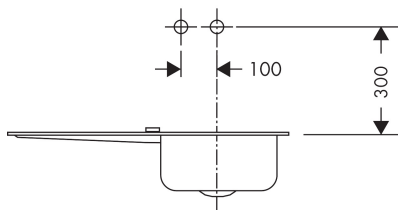

Merk	AXOR
Artikelnaam	AXOR Uno ééngreeps keukenmengkraan afbouwdeel wandmontage
Art.nr.	38815800
Oppervlakte	rvs look
Netto prijs	1.017,87 EUR

Installatievoorbeelden

i Afmetingen kunnen variëren vanwege keramische toleranties die verband houden met het productieproces.