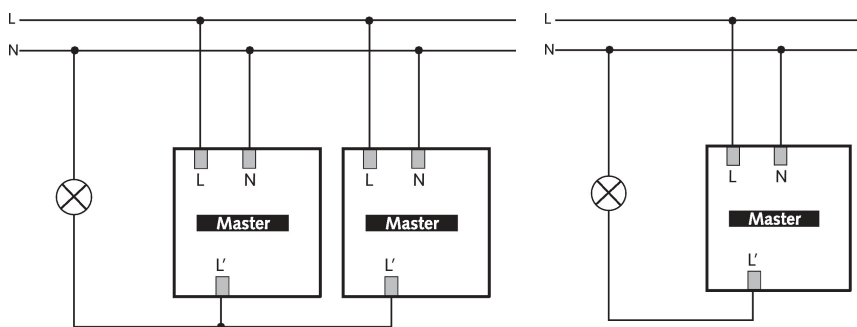

theMova P360-100 UP WH

Artikelnr.: 1030600

Technische specificaties

theMova P360-100 UP WH	
Bedrijfsspanning	110 V AC - 230 V AC
Frequentie	50 - 60 Hz
Montagehoogte	2 - 10 m
Soort montage	Plafondmontage, Binnen, Inbouw
Kleur	Wit
Schakeluitgang	Licht
Eigen verbruik	~0,15 W
Soort lichtmeting	Mixlichtmeting
Instelbereik lichtsterkte	30 - 3000 lx
Nalooptijd licht	10 s - 60 min
Soort contact licht	Relais 230 V/10 A μ-contact
Lampsoorten	Gloeï- / halogeenlampen, Fluorescentielampen, Energiespaarlampen, LEDs

theMova P360-100 UP WH	
Gloeï- / halogeenlampbelasting	2300 W
Compact- / tl-lampen	1150 VA ($\cos \phi = 0,5$)
Inschakelstroom	max. 800 A / 200 μs
LED < 2 W	60 W
LED 2-8 W	600 W
LED > 8 W	600 W
Type aansluiting	Schroefklemmen
Max. kabeldiameter	max. 2 x 2,5 mm²
Detectiebereik	452 m² ($\varnothing$ 24 m | 360°)
Detectiehoek	360°
Omgevingstemperatuur	-15°C ... 50°C
Beschermingsgraad	IP 54 (in ingebouwde toestand)

Aansluitschema's

Detectiebereik voor planningstoepassingen bij een temperatuur van 21 °C

Montagehoogte (A)	Recht op (R)	Dwars op (t)
2 m	28 m² | 6 m	380 m² | 22 m
2,5 m	38 m² | 7 m	415 m² | 23 m
3 m	50 m² | 8 m	452 m² | 24 m
3,5 m	50 m² | 8 m	452 m² | 24 m
6 m	50 m² | 8 m	452 m² | 24 m
10 m	50 m² | 8 m	491 m² | 25 m

Technische wijzigingen en drukfouten voorbehouden

nadere informatie op: www.theben-nederland.nl/producten/1030600

De belastingsgegevens worden bepaald met voorbeeldige geselecteerde lichtbronnen en zijn daarom typische gegevens vanwege het grote aantal beschikbare producten.

1-4-2026
Pagina 2 van 4