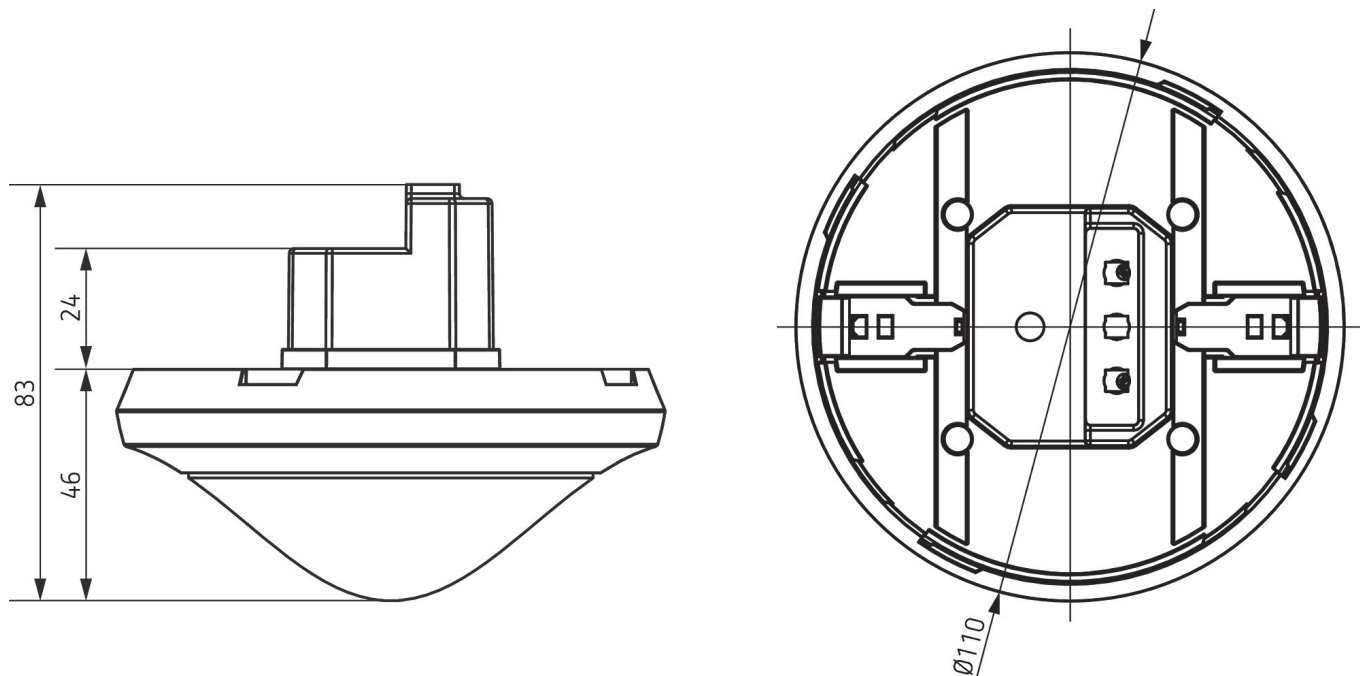

1-4-2026
Pagina 2 van 4

theMova P360-100 UP WH

Artikelnr.: 1030600

theben

Detectiebereik voor planningstoepassingen bij een temperatuur van 21 °C

Maattekeningen

Technische wijzigingen en drukfouten voorbehouden