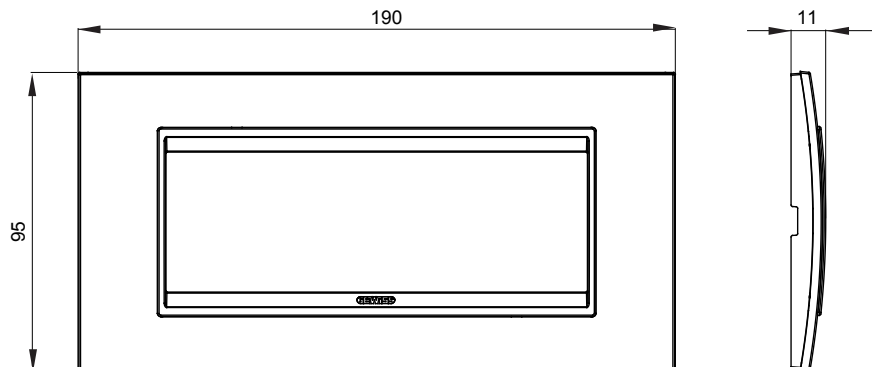

Serie van ChoruSmart huishoudelijke platen, gemaakt in een brede verscheidenheid aan vormen, kleuren, materialen en afwerkingen. Ze omvat vijf verschillende vormen (ONE, GEO, EGO, LUX, ICE en ICE Touch) voor rechthoekige dozen met een capaciteit tot 12 modules en drie verschillende vormen (ONE International, GEO International en LUX International) geschikt voor ronde/vierkante dozen, zowel enkelvoudig als gecombineerd in horizontale en verticale configuraties, met een capaciteit van 2 tot 2+2+2+2 modules. Alle platen van de ChoruSmart huishoudelijke serie gebruiken dezelfde steunen, zonder de behoefte aan aanvullende adapters. De serie omvat ook blanco platen, waterdichte IP55-platen en contourplaten.

Familie	LUX	Omschrijving	6 modules
Kleur	Antiek koper	Materiaal	Metaal
Afwerking	Dekkende afwerking	Voor ondersteuning codes	GW16806
Gloeidraadtest	650 °C	Thermodruk met kogel	70 °C
Standaard	EN 60669-1	Electrocod	0110

### DIMENSIONAL