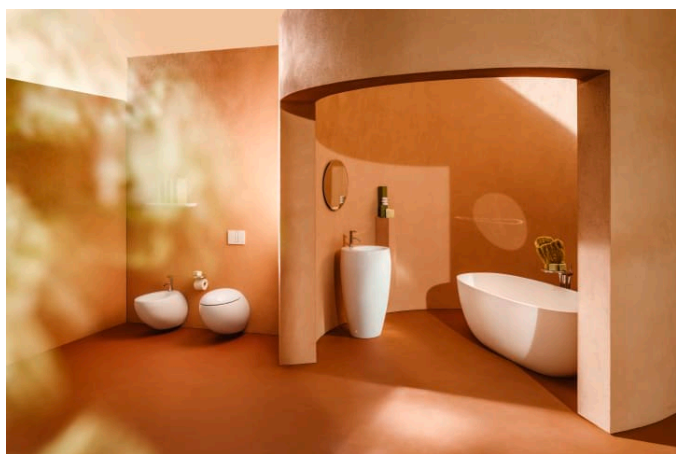

ILBAGNOALESSI

**Lavabo indépendant, avec trop-plein caché,
avec cache-bonde en céramique**

DIMENSIONS

Longueur	530 mm
Largeur	530 mm
Hauteur	900 mm

COULEUR ET FINITION

400 Blanc LCC (LAUFEN Clean Coat)

OPTIONS

104 - avec 1 trou pour la robinetterie

Forme : Ronde

Kit de fixations : Inclus

Largeur de la cuve (mm) : 335

Longueur de la cuve (mm) : 335

Matériau : Porcelaine

Position de la cuve : Centrale

Trou pour la robinetterie : 1 trou au centre

Type d'installation : Sur pied

Type de vidage : Clou

COMPATIBLE AVEC

Vidage toujours ouvert
avec couvre-bonde en
céramique

H898184...0001

ILBAGNOALESSI

ILBAGNOALESSI est un projet de salle de bains qui fascine depuis des années le milieu du design d'intérieur. Il est intemporel dans son modelé, d'une totale fantaisie et un brin excentrique. L'ensemble de salle de bains, lauréat du prix du design, est une création d'une star italienne du design, Stefano Giovannoni.