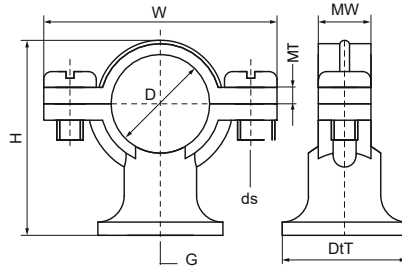

Walraven Messing Sierleidingbeugel

(B3035)

Voor koperen leidingen

Voordelen & kenmerken

- Tweeschroefsbeugel
- Voor decoratieve toepassingen
- materiaal: messing

Productnummer	Buitendiameter buis	DN	Aansluitdraad	Totale hoogte	Totale breedte	Totale diepte	Max. toegestane belasting Faz
Referentie letter	D	D	G	H	W	DtT	Fa,z
Eenheid	mm			mm	mm	mm	N
0828710	10	DN 8	M7x1,0	25	30	20	700
0828712	12	DN 10	M7x1,0	26	33	20	700
0828715	15	DN 10	M7x1,0	30	36	20	700
0828718	18	DN 15	M7x1,0	35	42	20	700
0828722	22	DN 20	M7x1,0	38	48	20	700
0828728	28	DN 25	M7x1,0	46	56	20	700