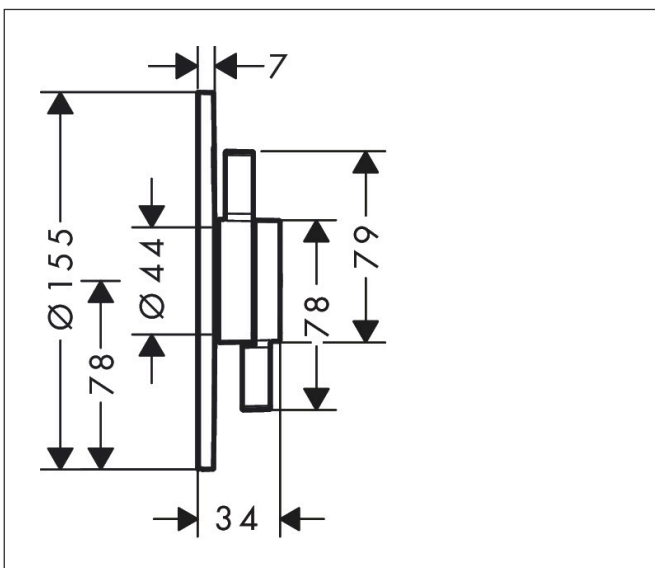

Maat tekeningen

Technologie

Certificaat