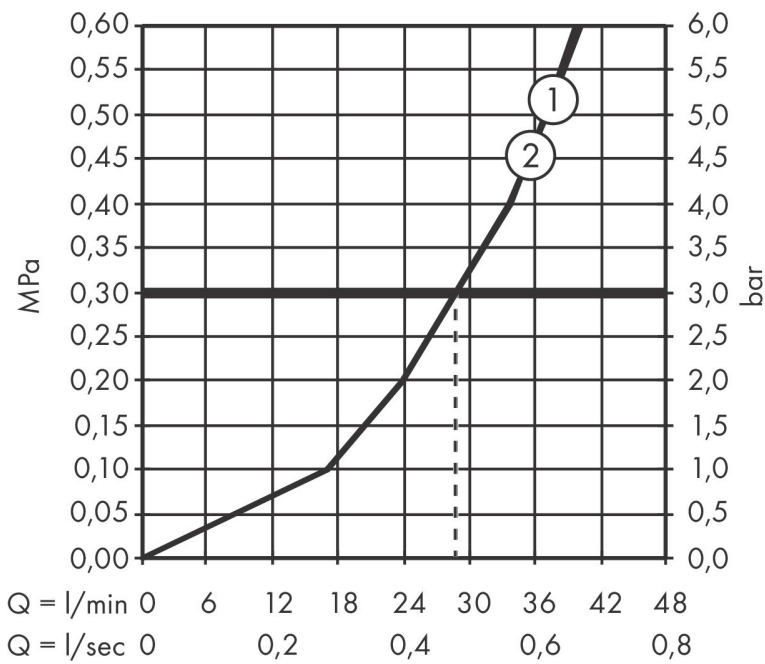

Merk hansgrohe
Artikelnaam **DuoTurn S** inbouw mengkraan voor 2 functies
Art.nr. 75418140
Oppervlakte Brushed Bronze
Netto prijs 383,76 EUR

Stroomschema

1 Uitgang 1
2 Uitgang 2