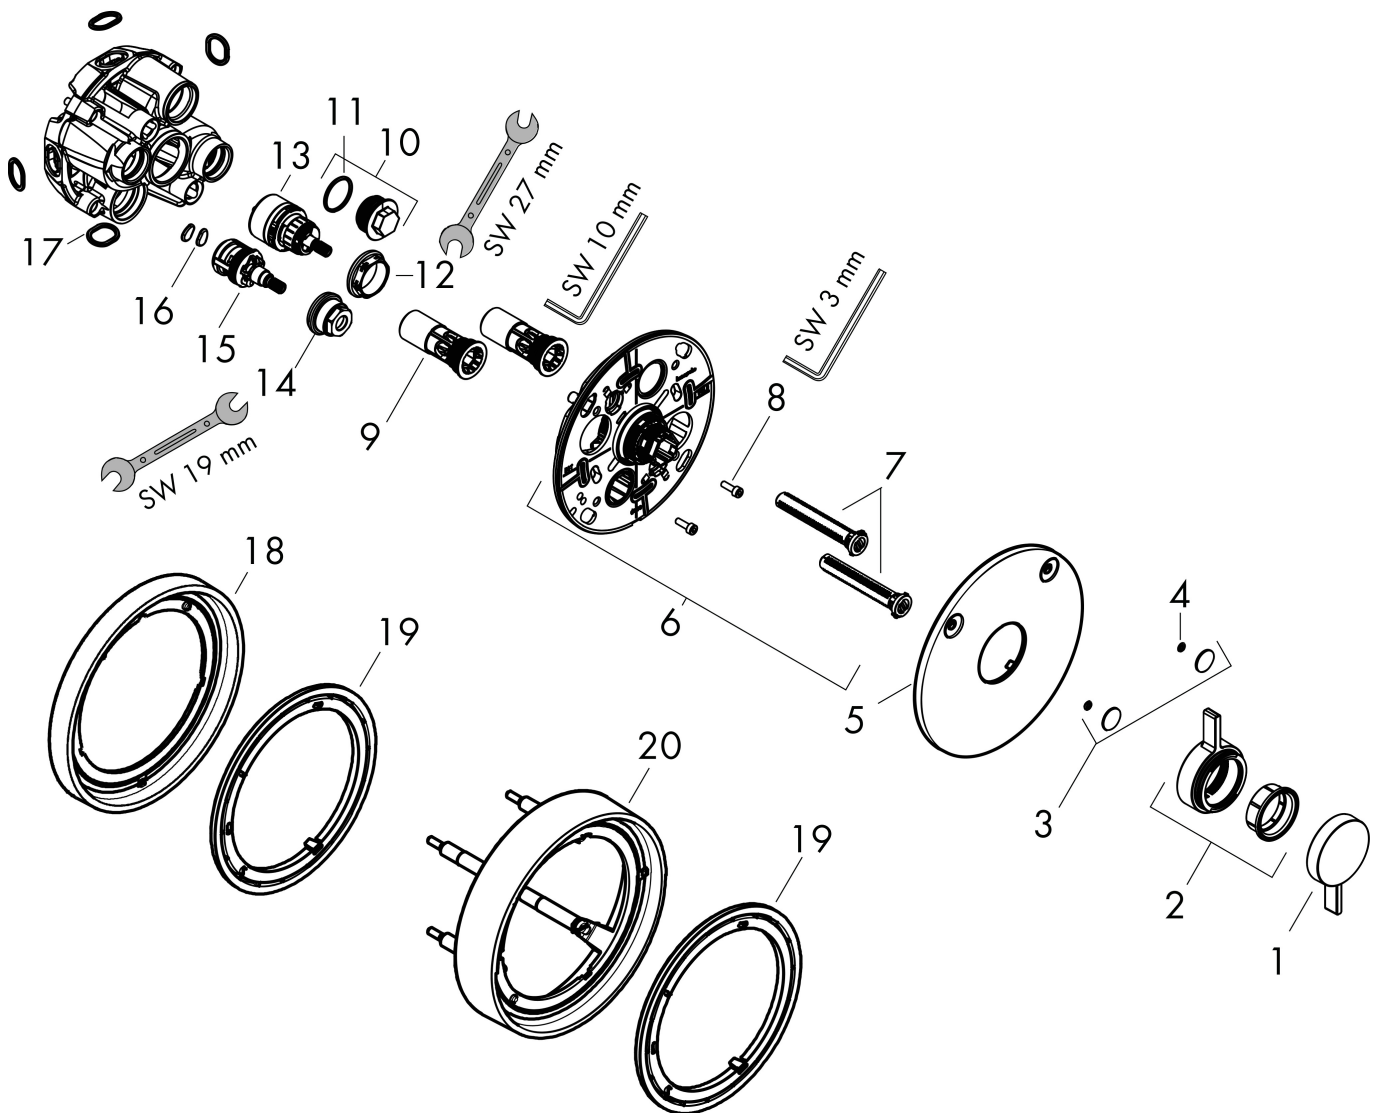

Merk	hansgrohe
Artikelnaam	DuoTurn S inbouw mengkraan voor 2 functies
Art.nr.	75418140
Oppervlakte	Brushed Bronze
Netto prijs	383,76 EUR

Explosietekening voor bouwjaar: >09/23