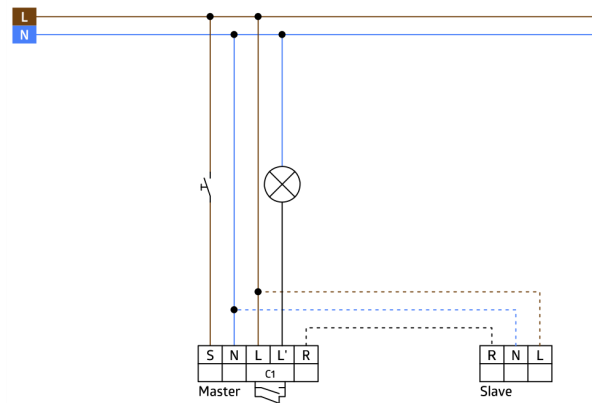

Technische gegevens

Spanning:	110 - 240 V AC 50 / 60 Hz
Afmetingen:	Ø 101 x 76 mm
Typisch verbruik:	ca. 0.7 W
Detectiebereik:	horizontaal 360° (Plafondmontage)
Reikwijdte:	max. Ø 40 m dwars max. Ø 20 m frontaal
Detectiezone voor dwars langs de melder lopen:	250 m ² / 2.5 m Montagehoogte
Montagehoogte min./max./aanbevolen:	2.4 m / 2.6 m / 2.5 m
Beschermingsgraad/-klasse:	IP54 / Klasse II
Slagvastheid:	IK04
Omgevingstemperatuur:	-25 °C tot +50 °C
Behuizing:	polycarbonaat, UV-bestendig
Kleur:	wit mat, overeenkomstig RAL9010
Kanaal 1 (lichtsturing)	
Schakelvermogen:	2300 W, cos φ = 1 1150 VA, cos φ = 0.5 800 W LED max. inschakelstroom I _p (20 ms) = 120 A 1x µ-contact, maakcontact/NO met wolfram-voorloopcontact, een extra NC-veiligheidscontact
Contacttype:	
Nalooptijd:	15 s - 30 min, impuls
Inschakeldrempel:	10 - 2000 Lux
Gemengd licht meting:	Gemengd licht meting

Het detectiegebied kan worden uitgebreid door gebruik te maken van slave-apparaten

Handmatig schakelen met een drukknop is mogelijk

Extra functies met optionele afstandsbediening instelbaar

Fabrieksinstelling 10 min en 500 lux

Er zijn markeringen voor de oriëntatie van de melder

Toepassingsvoorbeelden:

entree ruimtes, gangen, kleine kantoren, kantoortuinen, vergaderzalen, classrooms/seminar Rooms

Accessoires

RC-filter
Art.nr.: 10880

Spanning: 230 V AC $\pm 10\%$
Afmetingen: 38 x 12 x 26 mm
Beschermingsgraad/-klasse: IP20 / Klasse II

Mini RC-filter
Art.nr.: 10882

Spanning: 230 V AC $\pm 10\%$
Afmetingen: 50 x 23 x 8 mm
Beschermingsgraad/-klasse: IP20 / Klasse II