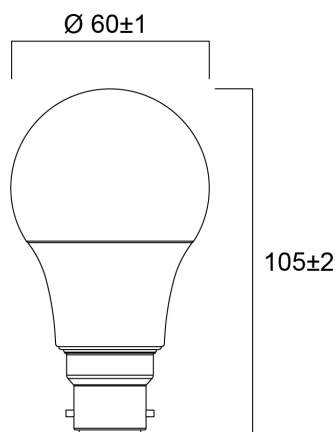

Technische gegevens

Afmetingen (mm)

Fotometrie

ToLEDo GLS V7 1055LM 827 B22 SL

Artikelnummer 0029588

SYLVANIA

Algemene gegevens

Productnaam	ToLEDo GLS V7 1055LM 827 B22 SL
Technologie	LED
Vermogen (nominaal) (W)	9.5
Lampvoet	B22
Type armatuur (open/gesloten)	Open
Algemene toepassing	Horeca, Residentieel & Consument
Omgevingstemperatuur (°C)	-20°C...+40°C
Werkingstemperatuur (°)	25
ETIM klasse	EC001959
Garantie	3 jaar

Gegevens levensduur

Gemiddelde nominale levensduur - L70 B50	15000
Gemiddelde levensduur (nominaal) (u)	15000
Gemiddelde levensduur (nominaal) (uur)	15000

Fysieke gegevens

Lengte (mm)	107
Nominale diameter product (mm)	60
Gewicht (kg)	0.03