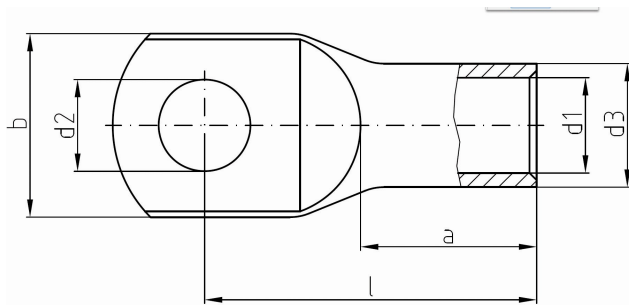

intercable

Datasheet Kabelschoen 25mm² M12

Artikelnummer	ICR2512
Doorsnede Kabel	25
Gatmaat	M12
Aantal Persingen	
Materiaal	CU-HCP 99,95% vlgns DIN EN 13600
Afwerking	Galvanisch vertind

Maten:

D1	7mm
D3	10mm
D2	13mm
B	20mm
L	36mm
A	15mm
Gewicht	1.55 kg/100