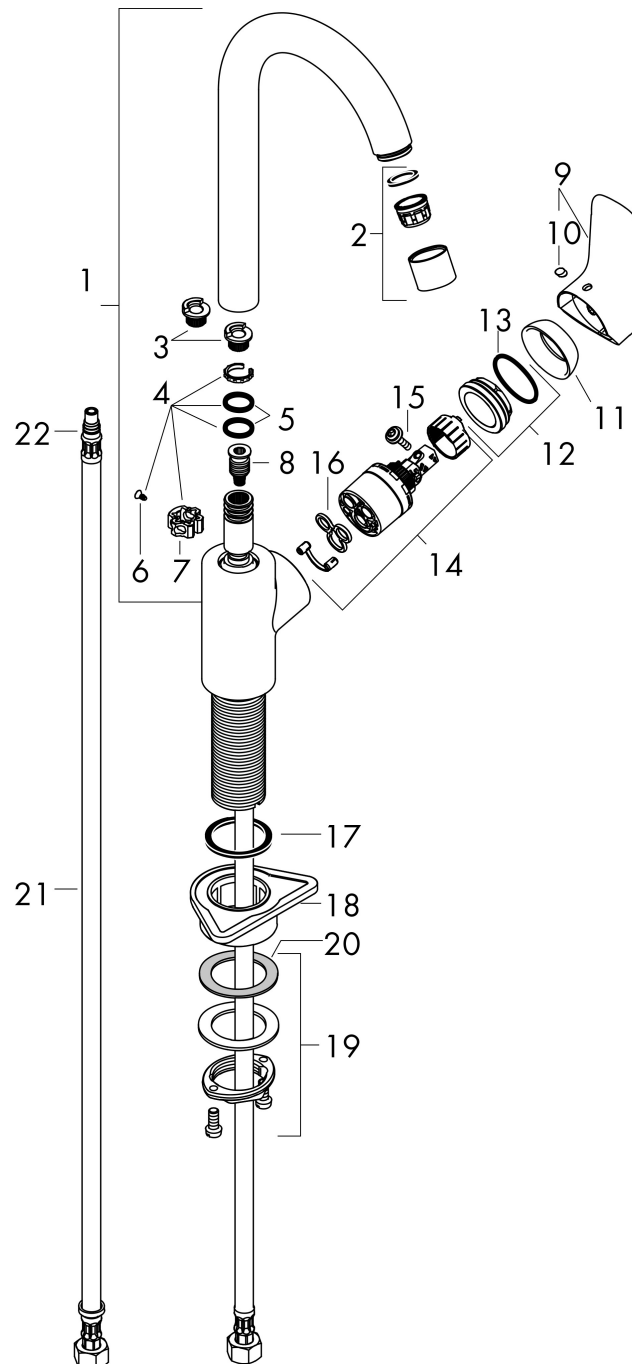

Merk	hansgrohe
Artikelnaam	Logis M31 ééngreeps keukenmengkraan 260 EcoSmart
Art.nr.	71861000
Oppervlakte	chrom
Netto prijs	186,55 EUR

Product foto

Kenmerken

- draaibereik 110°, 150° of 360°, instelbaar in 3 standen
- normale straal
- maximale doorstroomhoeveelheid bij 3 bar: 4,7 l/min
- keramisch kardoos
- eenvoudige montage dankzij de G 3/8 flexibele aansluitlangen
- EU taxonomie: max 6l/min - draagt substantieel bij aan duurzaamheid

Maat tekeningen

Technologie

Straalsoorten

Merk hansgrohe
 Artikelnaam **Logis M31** ééngreeps keukenmengkraan 260 EcoSmart
 Art.nr. 71861000
 Oppervlakte chroom
 Netto prijs 186,55 EUR

Stroomschema

Merk hansgrohe
 Artikelnaam **Logis M31** ééngreeps keukenmengkraan 260 EcoSmart
 Art.nr. 71861000
 Oppervlakte chroom
 Netto prijs 186,55 EUR

Explosietekening voor bouwjaar: >10/19

Merk	hansgrohe
Artikelnaam	Logis M31 ééngreeps keukenmengkraan 260 EcoSmart
Art.nr.	71861000
Oppervlakte	chrom
Netto prijs	186,55 EUR

Onderdelen voor bouwjaar: >10/19

Pos	Beschrijving	Art.nr.	Prijs
1	uitloop compl.	92223000	78,40
2	perlator laminar M22x1 (15 l/min)	95967000	32,70
3	aanslagringset (110° / 150°)	98486000	12,70
4	dichtingsset	92646000	16,60
5	O-Ring 14x2,5	98189000	3,00
6	schroef	97662000	7,70
7	axialring	97558000	3,00
8	service eenheid	93507000	32,70
9	greep	92224000	40,60
10	greepstop	96338000	3,00
11	afdekkap	95498000	7,70
12	moer	97209000	12,70
13	O-Ring 32x2	98193000	3,00
14	kardoes compl.	95646001	78,40
15	borgschroef	95140000	4,80
16	dichting	95008000	7,70
17	vlakdichting	98749000	4,80
18	bevestigingsmateriaal	97523000	4,80
19	schachtbevestigingsset compl. (Ø 34)	95049000	12,70
20	stelring	97548000	3,00
21	aansluitslang 600 mm M8x0,75 G3/8	96556000	20,40
22	O-ring 7x1,5	98422000	3,00