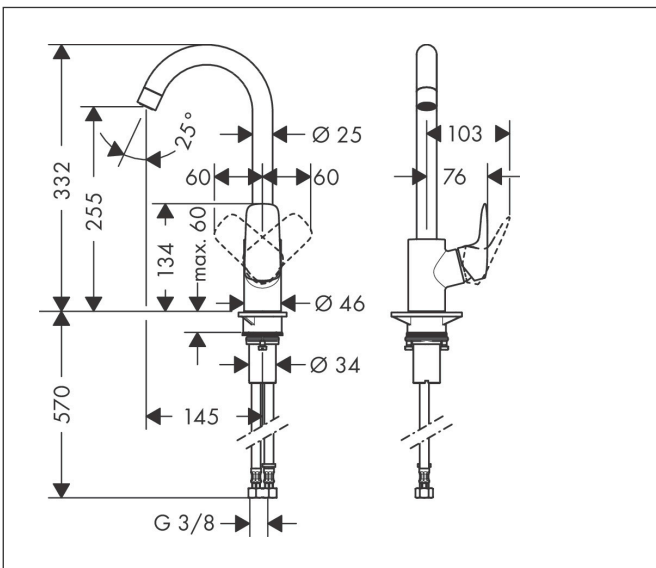

Merk	hansgrohe
Artikelnaam	Logis M31 ééngreeps keukenmengkraan 260 EcoSmart
Art.nr.	71861000
Oppervlakte	chrom
Netto prijs	186,55 EUR

Product foto

Kenmerken

- draaibereik 110°, 150° of 360°, instelbaar in 3 standen
- normale straal
- maximale doorstroomhoeveelheid bij 3 bar: 4,7 l/min
- keramisch kardoos
- eenvoudige montage dankzij de G 3/8 flexibele aansluitlangen
- EU taxonomie: max 6l/min - draagt substantieel bij aan duurzaamheid

Maat tekeningen

Technologie

Straalsoorten

Merk hansgrohe
 Artikelnaam **Logis M31** ééngreeps keukenmengkraan 260 EcoSmart
 Art.nr. 71861000
 Oppervlakte chroom
 Netto prijs 186,55 EUR

Stroomschema

Merk hansgrohe
 Artikelnaam **Logis M31** ééngreeps keukenmengkraan 260 EcoSmart
 Art.nr. 71861000
 Oppervlakte chroom
 Netto prijs 186,55 EUR

Explosietekening voor bouwjaar: >10/19

Merk	hansgrohe
Artikelnaam	Logis M31 ééngreeps keukenmengkraan 260 EcoSmart
Art.nr.	71861000
Oppervlakte	chrom
Netto prijs	186,55 EUR

Onderdelen voor bouwjaar: >10/19

Pos	Beschrijving	Art.nr.	Prijs
1	uitloop compl.	92223000	78,40
2	perlator laminar M22x1 (15 l/min)	95967000	32,70
3	aanslagringset (110° / 150°)	98486000	12,70
4	dichtingsset	92646000	16,60
5	O-Ring 14x2,5	98189000	3,00
6	schroef	97662000	7,70
7	axialring	97558000	3,00
8	service eenheid	93507000	32,70
9	greep	92224000	40,60
10	greepstop	96338000	3,00
11	afdekkap	95498000	7,70
12	moer	97209000	12,70
13	O-Ring 32x2	98193000	3,00
14	kardoes compl.	95646001	78,40
15	borgschroef	95140000	4,80
16	dichting	95008000	7,70
17	vlakdichting	98749000	4,80
18	bevestigingsmateriaal	97523000	4,80
19	schachtbevestigingsset compl. (Ø 34)	95049000	12,70
20	stelring	97548000	3,00
21	aansluitslang 600 mm M8x0,75 G3/8	96556000	20,40
22	O-ring 7x1,5	98422000	3,00