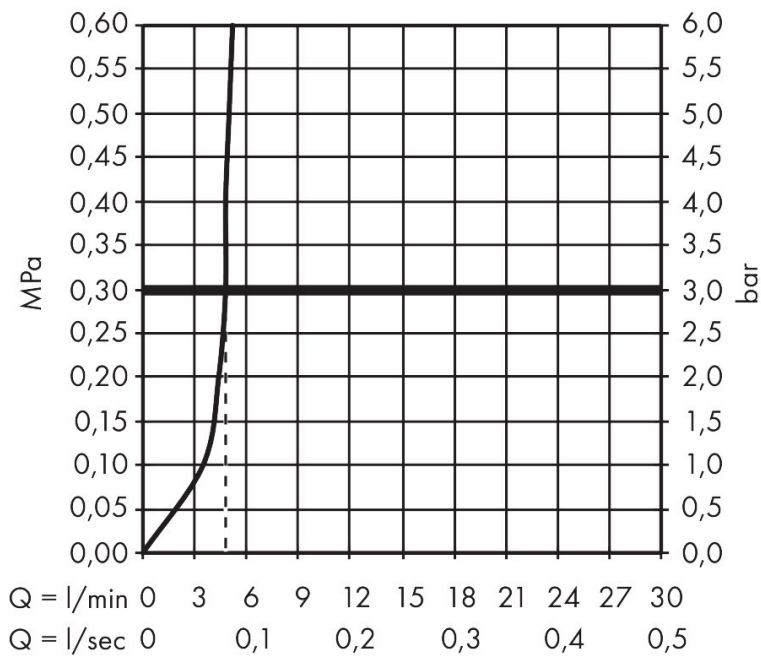

Merk	hansgrohe
Artikelnaam	Logis M31 ééngreeps keukenmengkraan 260 EcoSmart
Art.nr.	71861000
Oppervlakte	chrom
Netto prijs	186,55 EUR

Product foto

Kenmerken

- draaibereik 110°, 150° of 360°, instelbaar in 3 standen
- normale straal
- maximale doorstroomhoeveelheid bij 3 bar: 4,7 l/min
- keramisch kardoos
- eenvoudige montage dankzij de G 3/8 flexibele aansluitlangen
- EU taxonomie: max 6l/min - draagt substantieel bij aan duurzaamheid

Maat tekeningen

Technologie

Straalsoorten

Merk hansgrohe
 Artikelnaam **Logis M31** ééngreeps keukenmengkraan 260 EcoSmart
 Art.nr. 71861000
 Oppervlakte chroom
 Netto prijs 186,55 EUR

Stroomschema

Merk hansgrohe
 Artikelnaam **Logis M31** ééngreeps keukenmengkraan 260 EcoSmart
 Art.nr. 71861000
 Oppervlakte chroom
 Netto prijs 186,55 EUR