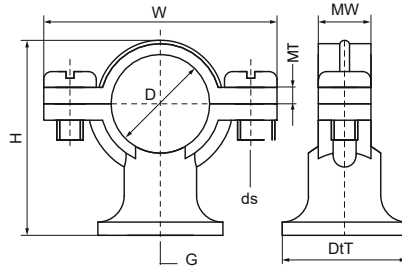

## Walraven Decorative Brass Pipe Clamp

(B3035)

for copper pipes

### Features & benefits

- two-screw clamp
- for decorative applications
- material: brass

Product Number	Outside Pipe Diameter	DN	Connection Thread	Total Height	Total Width	Total Depth	Maximum Allowed Load Faz
Reference Letter	D	D	G	H	W	DtT	F <sub>0,2</sub>
Unit description	mm			mm	mm	mm	N
0828012	12	DN 10	M6	26	33	20	700
0828015	15	DN 10	M6	30	36	20	700
0828018	18	DN 15	M6	34	39	20	700
0828022	22	DN 20	M6	38	48	20	700
0828710	10	DN 8	M7x1.0	25	30	20	700
0828712	12	DN 10	M7x1.0	26	33	20	700
0828715	15	DN 10	M7x1.0	30	36	20	700
0828718	18	DN 15	M7x1.0	35	42	20	700
0828722	22	DN 20	M7x1.0	38	48	20	700
0828728	28	DN 25	M7x1.0	46	56	20	700