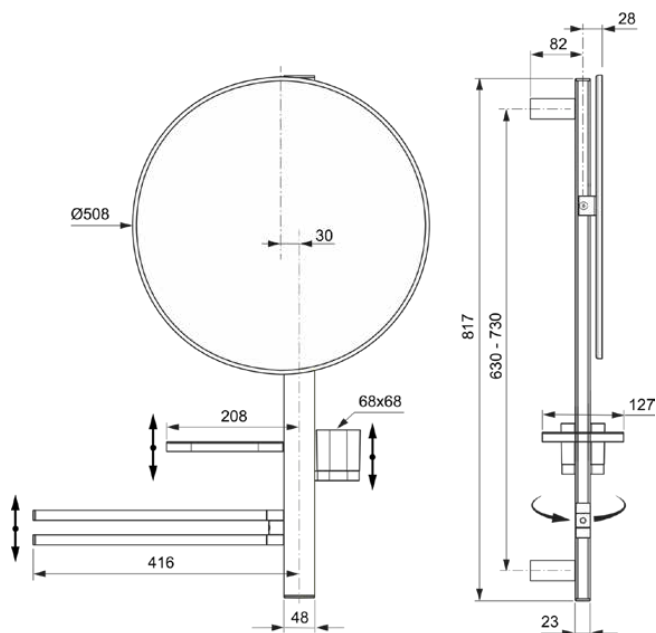

## BD587SI

Alu+ | Cosmeticspiegel 640x145.5x817 mm in Zilver afwerking | Kernelementen van aluminium

### Algemene informatie

Productcategorie:	Accessoires
Producttype:	Cosmeticspiegel
Merk:	Ideal Standard
Collectie:	Alu+
Ontwerper:	Palomba Serafini Associati
Colour:	SI - Zilver
Afwerking van het oppervlak:	satijn
Hoogte (mm):	817
Breedte (mm):	640
Lengte / sprong (mm):	145.5
Bevestigingswijze:	Bevestigingsbouten
Nettogewicht (kg):	4.53
EAN-code:	3800861117322

### Product specificaties

Verstelbare bevestigingspunten:	Ja
Aantal zeepbakken:	1
Aantal handdoekstangen:	2
Kleurcode:	SI
Kleuomschrijving:	Zilver
Verborgen bevestiging:	Ja
In hoogte verstelbare handdouche:	Nee
Materiaal:	Metaal
Materiaal frame:	Metaal
Materiaalkwaliteit:	Aluminium
PVD technologie:	Nee
Verticaal verstelbare douchestang:	Nee
Oppervlakte dekking:	nat gelakt
Afwerking van het oppervlak:	satijn
Met decoratief frame:	Ja
Met handdouche:	Nee
Met badset:	Nee
Met hoofddouche:	Nee
Met verlichting:	Nee
Met lotiondispenser:	Nee

ALU+

BD587SI

Alu+ | Cosmeticspiegel 640x145.5x817 mm in Zilver afwerking | Kernelementen van aluminium