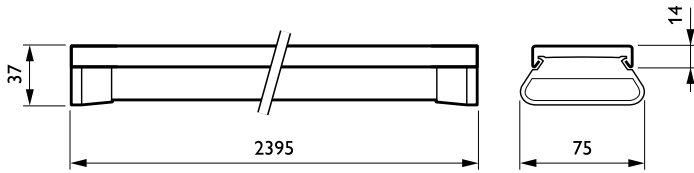

Maxos fusion

Maatschets