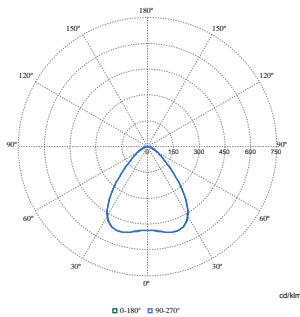

### Fotometrische gegevens

Polar Normal (separate) - LL500XI - 910925870771