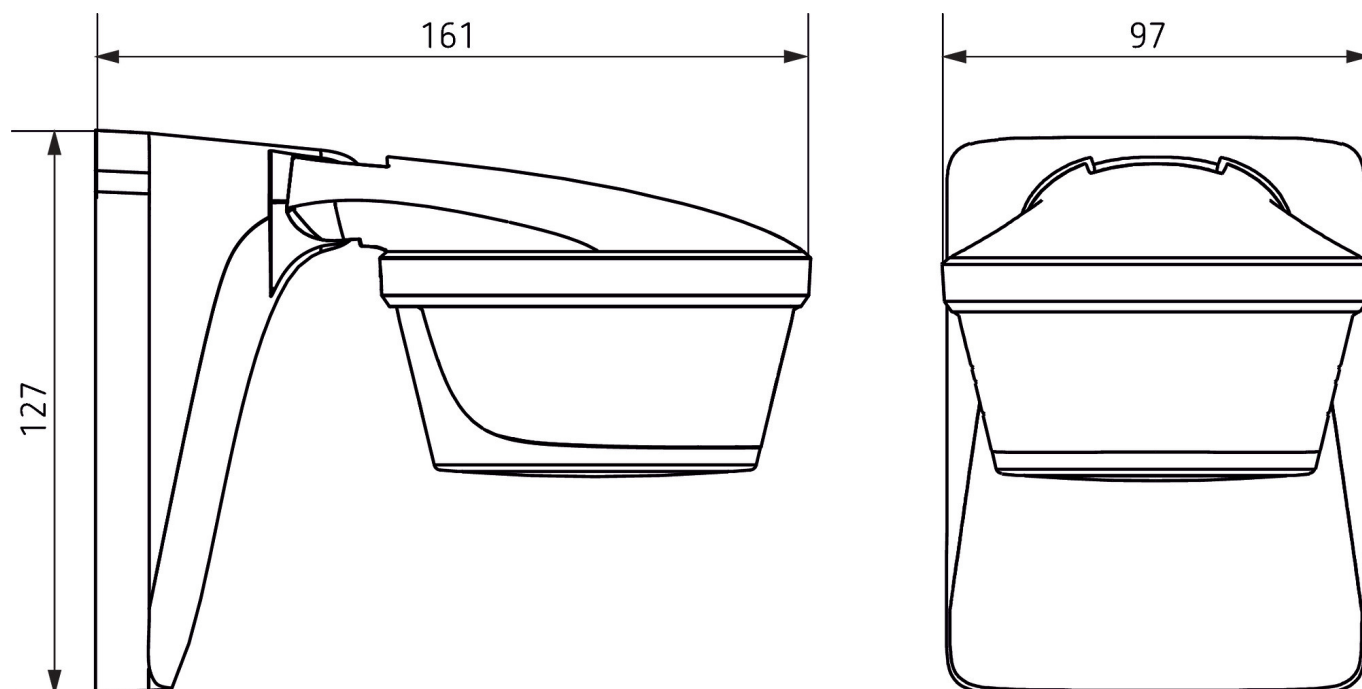

theLuxa P220 WH

Artikelnr.: 1010605

theben

Maattekeningen

Accessoires

theSenda P

Artikelnr.: 9070910