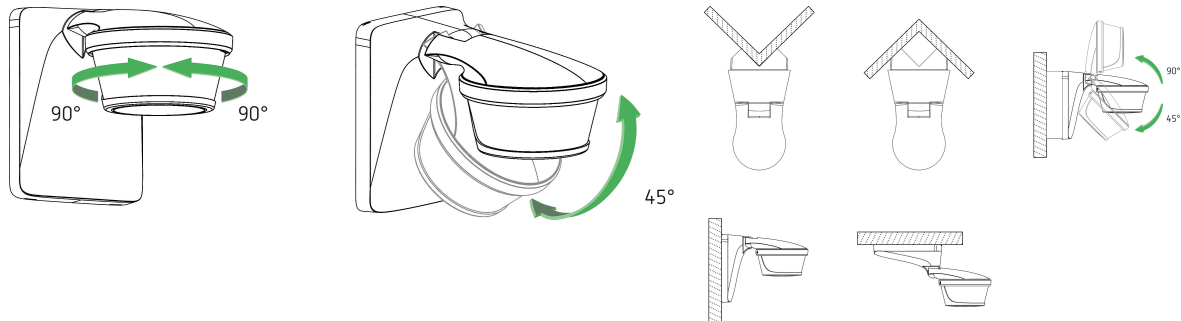

theLuxa P220 WH

Artikelnr.: 1010605

theben

Aansluitschema's

Detectiebereik voor planningstoepassingen bij een temperatuur van 21 °C

Montagehoogte (A)	Dwars op (t)	Recht op (R)	
2 m	12 m	4 m	
2,5 m	16 m	5 m	
3 m	16 m	5 m	
3,5 m	16 m	5 m	
4 m	12 m	4 m	