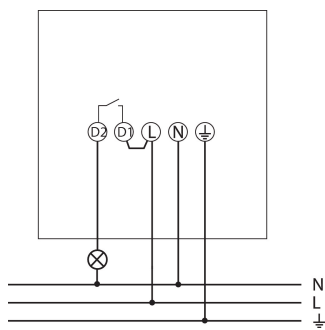

theLuxa P220 WH

Artikelnr.: 1010605

theben

Aansluitschema's

Detectiebereik voor planningstoepassingen bij een temperatuur van 21 °C

Montagehoogte (A)	Dwars op (t)	Recht op (R)	
2 m	12 m	4 m	
2,5 m	16 m	5 m	
3 m	16 m	5 m	
3,5 m	16 m	5 m	
4 m	12 m	4 m	