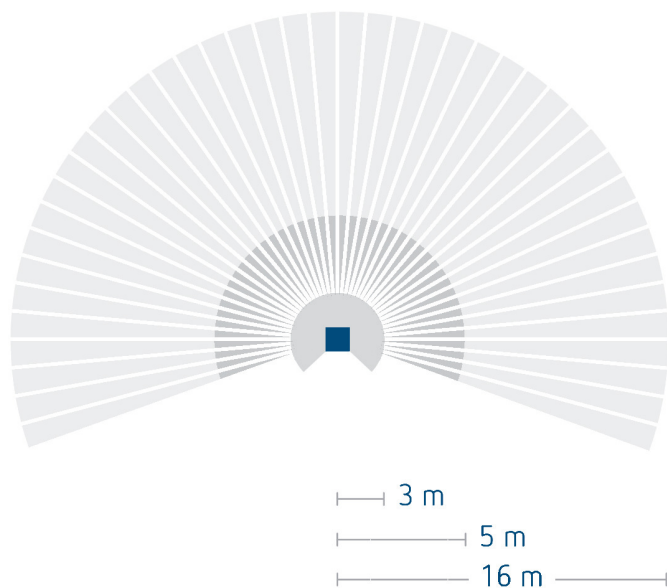

theLuxa P220 WH

Artikelnr.: 1010605

theben

Aansluitschema's

Detectiebereik voor planningstoepassingen bij een temperatuur van 21 °C

Montagehoogte (A)	Dwars op (t)	Recht op (R)	
2 m	12 m	4 m	
2,5 m	16 m	5 m	
3 m	16 m	5 m	
3,5 m	16 m	5 m	
4 m	12 m	4 m	