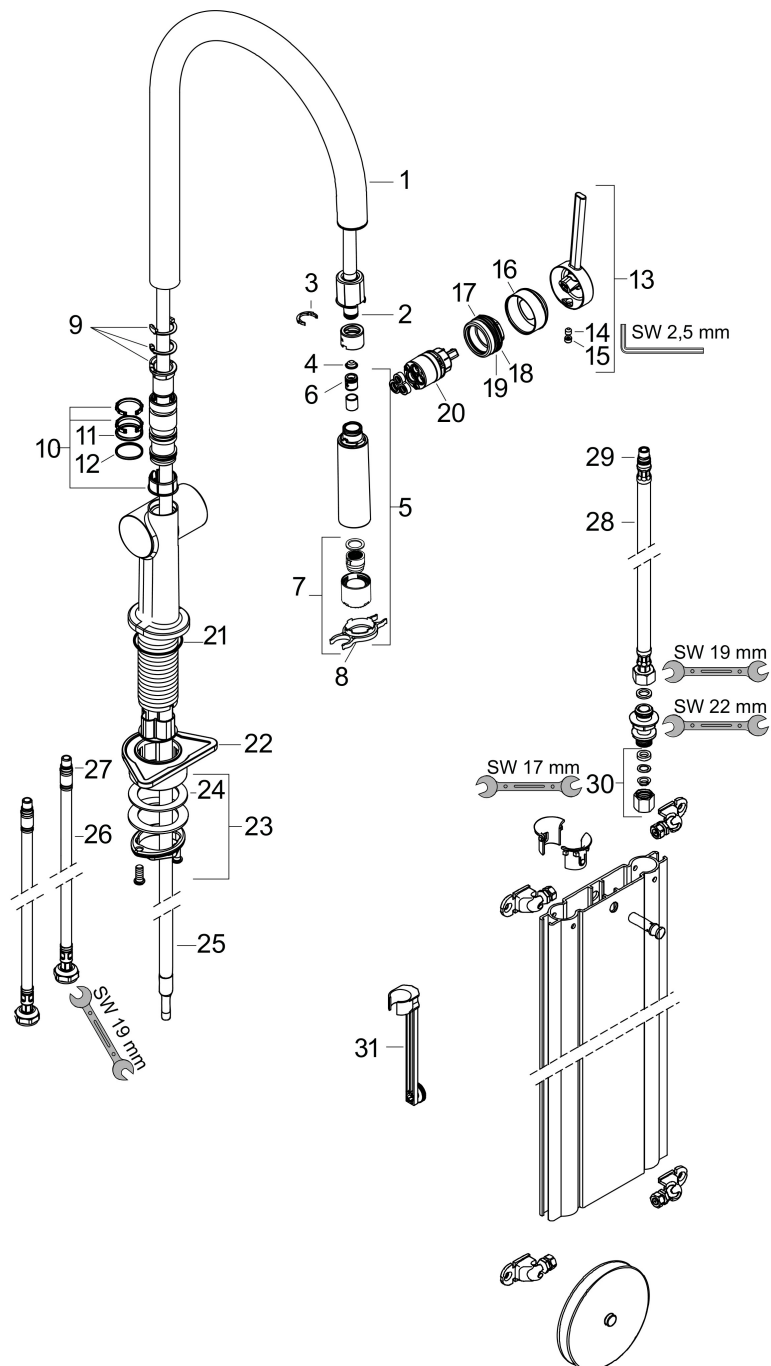

## Straalsoorten

Merk hansgrohe  
 Artikelnaam **Talis M54** ééngreeps keukenmengkraan 210 met uittrekbare vuistdouche en sBox, 2  
 straalsoorten  
 Art.nr. 72801800  
 Oppervlakte rvs look  
 Netto prijs 610,34 EUR

## Stroomschema

Merk	hansgrohe
Artikelnaam	<b>Talis M54</b> ééngreeps keukenmengkraan 210 met uittrekbare vuistdouche en sBox, 2 straalsoorten
Art.nr.	72801800
Oppervlakte	rvs look
Netto prijs	610,34 EUR

## Explosietekening voor bouwjaar: >12/19

Merk	hansgrohe
Artikelnaam	<b>Talis M54</b> ééngreeps keukenmengkraan 210 met uittrekbare vuistdouche en sBox, 2 straalsoorten
Art.nr.	72801800
Oppervlakte	rvs look
Netto prijs	610,34 EUR

## Onderdelen voor bouwjaar: >12/19

Pos	Beschrijving	Art.nr.	Prijs
1	uitloop compl.	93739800	64,30
2	O-ring 8x2	98112000	3,00
3	klemhaak	87684000	3,00
4	zeef	98516000	4,80
5	vuistdouche	93741800	96,50
6	terugslagklep DW 10	96456000	7,70
7	straalschijf	93342000	40,60
8	servicesleutel	95910000	7,70
9	aanslagringset (60° / 110° / 150°)	94911000	12,70
10	stelringset	98365000	7,70
11	O-ring 19x2	98426000	3,00
12	O-ring 20x1,5	98197000	3,00
13	greep	93736800	49,10
14	inbusschroef M5x5	98446000	3,00
15	greepstop	93735610	7,70
16	afdekkap	93737800	49,10
17	moer	93738000	40,60
18	O-ring 29x2	98391000	3,00
19	O-ring 30x1,5	98433000	3,00
20	kardoes compl.	93740000	78,40
21	O-ring 35x3	98052000	3,00
22	bevestigingsmateriaal	97523000	4,80
23	schachtbevestigingsset compl. (Ø 34)	95049000	12,70
24	stelring	97548000	3,00
25	slang	93754000	91,50
26	aansluitslang 900 mm M8x0,75 G3/8	93746000	32,70
27	O-ring 6,6x1,6	93019000	3,00
28	aansluitslang 450 mm M8x0,75 G3/8	97206000	25,70
29	O-ring 7x1,5	98422000	3,00
30	klemverbinding	96099000	7,70
31	verlengset	43333000	26,92