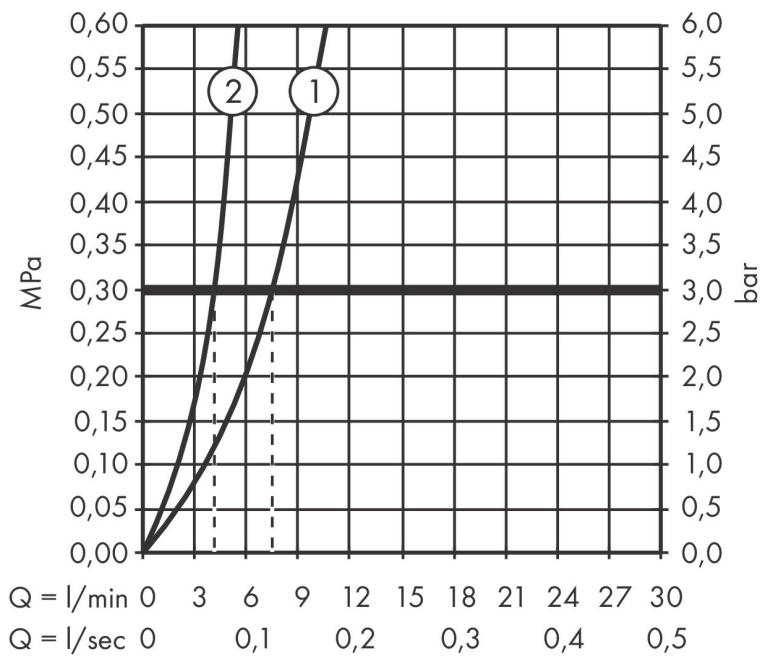

Merk hansgrohe
Artikelnaam **Talis M54** ééngreeps keukenmengkraan 210 met uittrekbare vuistdouche en sBox, 2
straalsoorten
Art.nr. 72801800
Oppervlakte rvs look
Netto prijs 610,34 EUR

Stroomschema