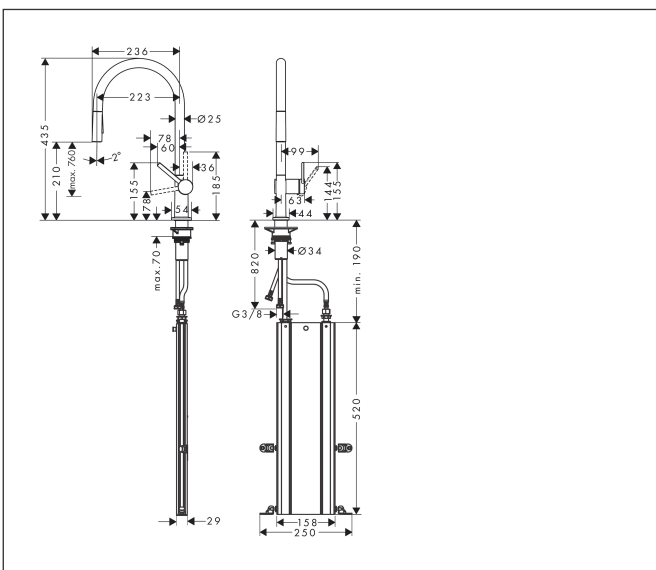

Merk	hansgrohe
Artikelnaam	<b>Talis M54</b> ééngreeps keukenmengkraan 210 met uittrekbare vuistdouche en sBox, 2 straalsoorten
Art.nr.	72801800
Oppervlakte	rvs look
Netto prijs	610,34 EUR

## Maat tekeningen

## Kenmerken

- bestaat uit: ééngreeps keukenkraan, slangbox
- draaibereik verstelbaar in vier stappen 60°, 110°, 150° of 360°
- laminaire straal, douchestraal
- douchestraal is vast te zetten, wisseling van straal door één druk op de knop en straal wordt uitgezet door het sluiten van de greep.
- maximale doorstroomhoeveelheid bij 3 bar: 7 l/min
- keramisch kardoes
- eenvoudige montage dankzij de G 3/8 flexibele aansluitslangen
- met sBox voor vrije en soepele geleiding van de slang
- verlengstuk lengte tot 76 cm
- boren van een kraangat Ø 35 vereist

## Explosietekening voor bouwjaar: >12/19

Merk	hansgrohe
Artikelnaam	<b>Talis M54</b> ééngreeps keukenmengkraan 210 met uittrekbare vuistdouche en sBox, 2 straalsoorten
Art.nr.	72801800
Oppervlakte	rvs look
Netto prijs	610,34 EUR