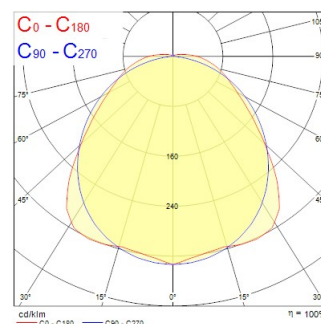

Fotometrie

Distance [m]	Cone diameter [m]	Beam angle [°]	Illuminance [lx]
0.5	1.43 1.32	80° 82°	840 911
1.0	2.86 2.63	80° 82°	136 138
1.5	4.29 3.96	80° 82°	60 58
2.0	5.71 5.27	80° 82°	33 31
2.5	7.14 6.59	80° 82°	21 21
3.0	8.57 7.90	80° 82°	14 11

Distance [m]   Cone diameter [m]   Illuminance [lx]
— C0 - C180 (Half beam angle: 105.0°)
— C90 - C270 (Half beam angle: 110.0°)