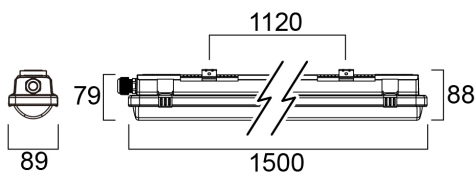

# RESISTO 1500 IP66 56W 7600lm 840 MW EM

Artikelnummer 0010341

**SYLVANIA**

**PRO**

Resisto, waterdicht led armatuur met geïntegreerde leds, met UV-gestabiliseerde vlakke diffuser, ontworpen voor een gelijkmatig verlicht uiterlijk, optimale lichtopbrengst en lage luminantie. 301 roestvrijstalen diffusorklemmen en bevestigingsbeugels voor opbouwmontage. Behuizing en diffuser van polycarbonaat - geen vergeling na verloop van tijd. 7600 lm; 56 W; 136 lm/W; 4000 K; SDCM < 5; niet dimbaar; CRI80; IP66; IK08; Klasse I; 69.000 uur (L80B20) levensduur; 1500 mm x 89 mm x 88 mm; D-markering; 3 uur LiFePO4 noodbatterijen (600 lm lichtstroom in noodbedrijf).

### Afmetingen (mm)

## Fysieke gegevens

Kleur behuizing	Grijs
IP waarde	IP66
IK waarde	IK08
Afwerking diffusor	Gezandstraald
Materiaal diffusor	PC Polycarbonaat
Lengte (mm)	1500
Breedte (mm)	87
Hoogte (mm)	80
Gewicht (kg)	2.55