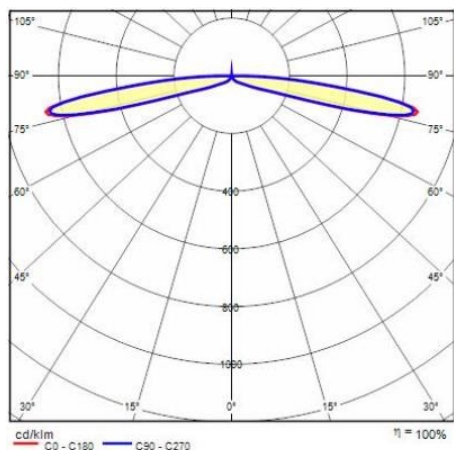

Fotometrische gegevens