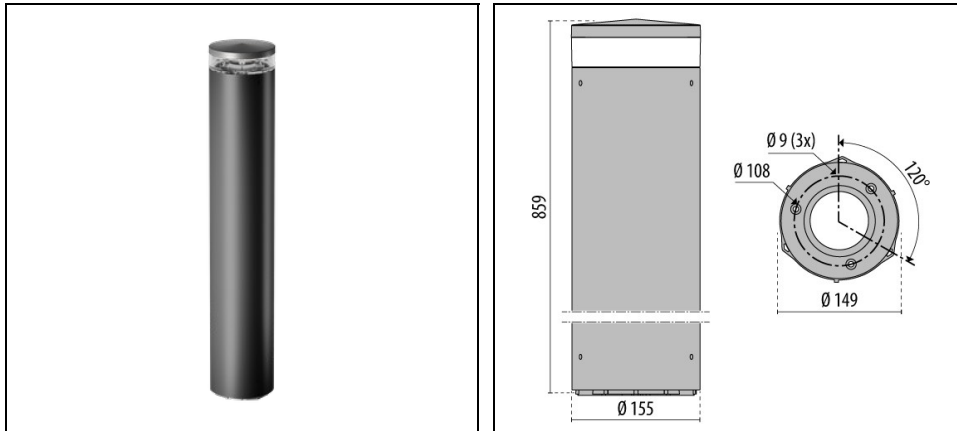

## Omschrijving

Serie mastarmaturen voor buiten, bestaande uit:

- Kap van spuitgiet aluminium gelakt na chemische conversiebehandeling van het oppervlak ISO 9227/12944 - ISO 9223 (C5)
- Afscherming van transparant Uv-bestendig polycarbonaat
- De optische unit zorgt voor specifieke lichtverdelingen. Ontworpen met superieure passieve koeling en maximale slagvastheid
- Koellichaam van aluminium
- Pakking in slijtvast siliconen
- Deksel kabelvak in technopolymeer
- Schroeven van roestvrij staal
- Ieder armatuur is voorzien van twee scheurbestendige wartels IP 68 voor aansluiting op het lichtnet van een enkele armatuur of in een doorlopende rij
- Basis voor bevestiging aan de vloer van spuitgietaluminium met polyester poedercoating na chemische conversiebehandeling van het oppervlak
- Robuuste vloermontagevoeten van RVS AISI 304 zijn als accessoire verkrijgbaar. Deze worden aanbevolen voor montage in openbare gebieden
- Voor installatie in gietbeton zijn RVS ankerbouten als accessoire verkrijgbaar, die bij de standaard voet van spuitgiet aluminium en de Vloermontagevoet HU (voor zwaar gebruik) passen