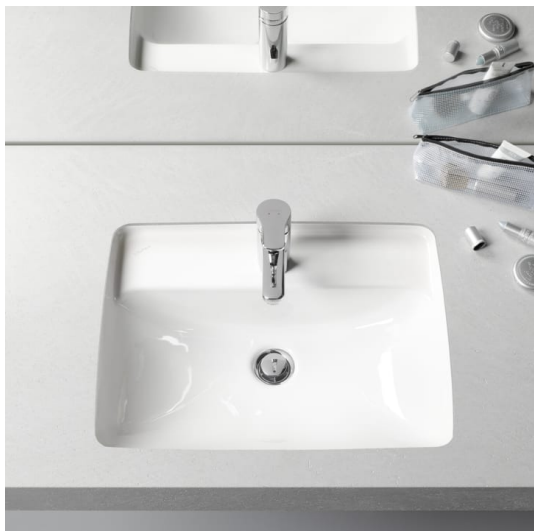

LAUFEN PRO S

Onderbouwwastafel met kraanrand, onderzijde geslepen

AFMETINGEN

Lengte	490 mm
Breedte	360 mm
Hoogte	170 mm

KLEUR EN AFWERKING

400 Wit LCC (LAUFEN Clean Coat)

OPTIES

104 - met 1 kraangat, midden

Bevestigingsset : Inclusief

Gepolijste voet tussen de kast en wastafel

Kraangat configuratie : 1 kraangat in het midden

Materiaal : Keramiek

Positie waskom : Centraal

Type installatie : Inbouw / Onderbouw

Type overloop : Standaard

Vorm : Vierkant

Waskom breedte (mm) : 360

Waskom lengte (mm) : 490

LAUFEN PRO S

LAUFEN pro S is de nieuwe aanwinst van de succesvolle LAUFEN pro serie. Dankzij het verfijnde herontwerp is de elegante pro S te combineren met alle pro varianten.