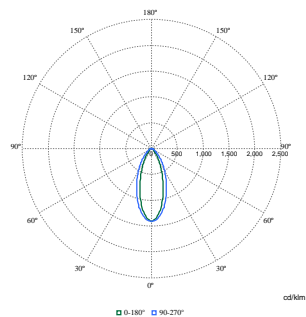

Maxos fusion

Maatschets

Fotometrische gegevens

Polar Normal (separate) - LL500XI - 910925870772