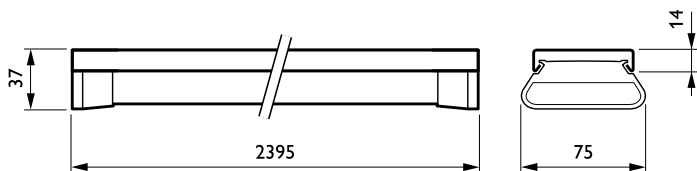

Maxos fusion

Maatschets