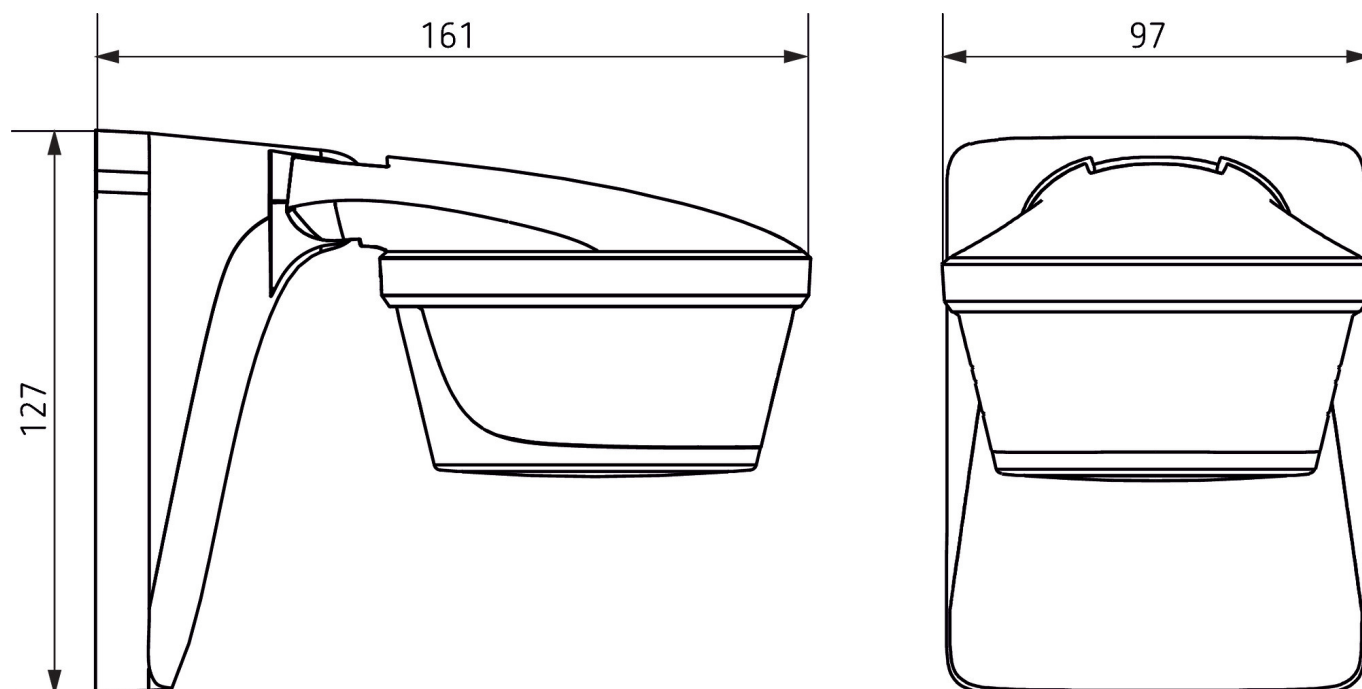

theLuxa P300 KNX WH

Artikelnr.: 1019610

theben

Maattekeningen

Accessoires

theSenda P
Artikelnr.: 9070910