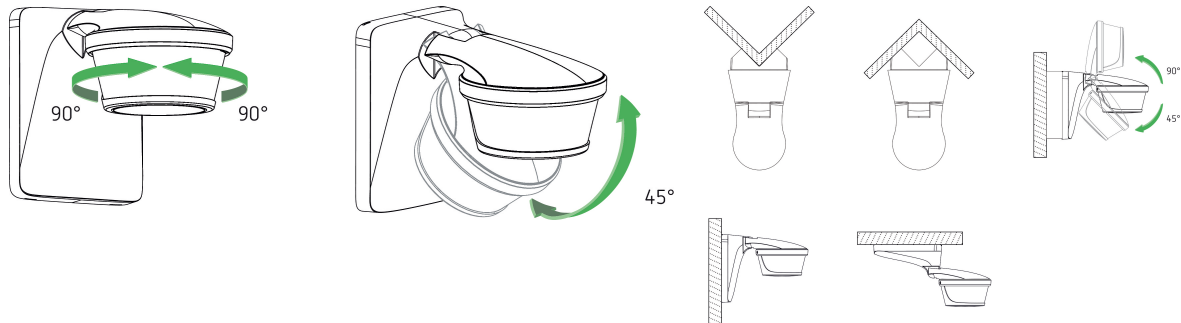

theLuxa P300 KNX WH

Artikelnr.: 1019610

theben

Aansluitschema's

Detectiebereik voor planningstoepassingen bij een temperatuur van 21 °C

Montagehoogte (A)	Dwars op (t)	Recht op (R)
2 m	12 m	4 m
2,5 m	16 m	5 m
3 m	16 m	5 m
3,5 m	16 m	5 m
4 m	12 m	4 m