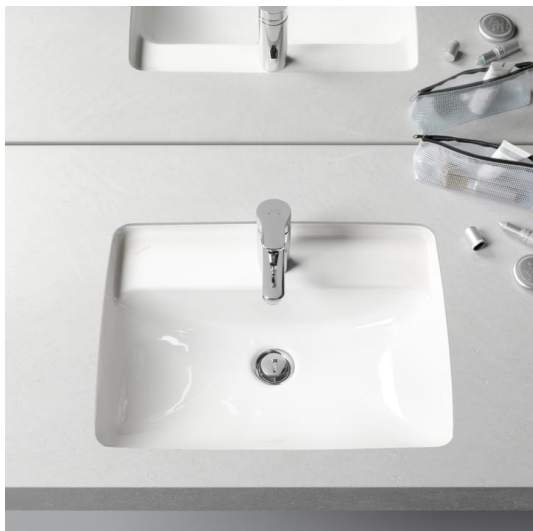

LAUFEN PRO S

Lavabo à encastrer par-dessous, avec plage de robinetterie, meulé

DIMENSIONS

Longueur	490 mm
Largeur	360 mm
Hauteur	170 mm

COULEUR ET FINITION

400 Blanc LCC (LAUFEN Clean Coat)

OPTIONS

104 - avec 1 trou pour la robinetterie

Base polie entre le meuble et le lavabo

Forme : Carrée

Kit de fixations : Inclus

Largeur de la cuve (mm) : 360

Longueur de la cuve (mm) : 490

Matériau : Porcelaine

Position de la cuve : Centrale

Trou pour la robinetterie : 1 trou au centre

Type d'installation : À encastrer par-dessous

Type de vidage : Standard

LAUFEN PRO S

LAUFEN pro S est le nouveau membre de la série LAUFEN pro. Grâce à la nouvelle conception délicate, la pro S élégante est compatible avec toutes les variantes pro.