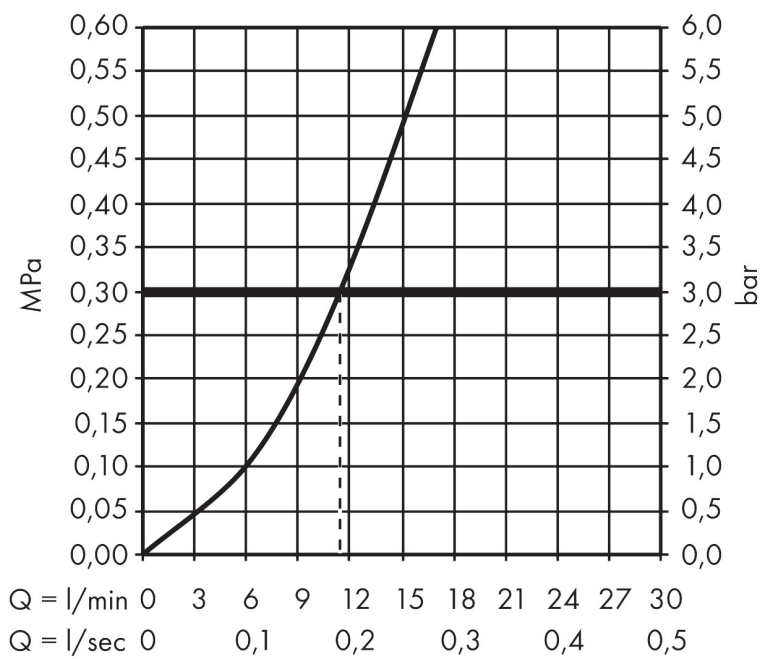

Merk hansgrohe
 Artikelnaam **Focus M41** ééngreeps keukenmengkraan 280
 Art.nr. 31817670
 Oppervlakte Mat zwart
 Netto prijs 340,97 EUR

Product foto

Kenmerken

- draaibereik 110°, 150° of 360°, instelbaar in 3 standen
- normale straal
- maximale doorstroomhoeveelheid bij 3 bar: 12 l/min
- keramisch kardoes
- eenvoudige montage dankzij de G 3/8 flexibele aansluitlangen

Maat tekeningen

Technologie

Straalsoorten

Merk hansgrohe
 Artikelnaam **Focus M41** ééngreeps keukenmengkraan 280
 Art.nr. 31817670
 Oppervlakte Mat zwart
 Netto prijs 340,97 EUR

Stroomschema

Merk	hansgrohe
Artikelnaam	Focus M41 ééngreeps keukenmengkraan 280
Art.nr.	31817670
Oppervlakte	Mat zwart
Netto prijs	340,97 EUR

Explosietekening voor bouwjaar: >10/19

Merk	hansgrohe
Artikelnaam	Focus M41 ééngreeps keukenmengkraan 280
Art.nr.	31817670
Oppervlakte	Mat zwart
Netto prijs	340,97 EUR

Onderdelen voor bouwjaar: >10/19

Pos	Beschrijving	Art.nr.	Prijs
1	uitloop compl.	98489670	137,30
2	perlator M18x1 (15 l/min)	98490670	24,90
3	aanslagringset (110° / 150°)	98486000	12,70
4	dichtingsset	92646000	16,60
5	O-Ring 14x2,5	98189000	3,00
6	schroef	97662000	7,70
7	axialring	97558000	3,00
8	greep	98460670	78,00
9	greepstop	96338000	3,00
10	afdekkap	95498670	11,60
11	moer	97209000	12,70
12	O-Ring 32x2	98193000	3,00
13	kardoes compl.	92730000	52,00
14	borgschroef	95140000	4,80
15	dichting	95008000	7,70
16	bevestigingsmateriaal	97523000	4,80
17	schachtbevestigingsset compl. (Ø 34)	95049000	12,70
18	stelring	97548000	3,00
19	aansluitslang 900 mm M8x0,75 G3/8	98758000	25,70
20	O-ring 7x1,5	98422000	3,00
21	dichtingsset	95581000	4,80