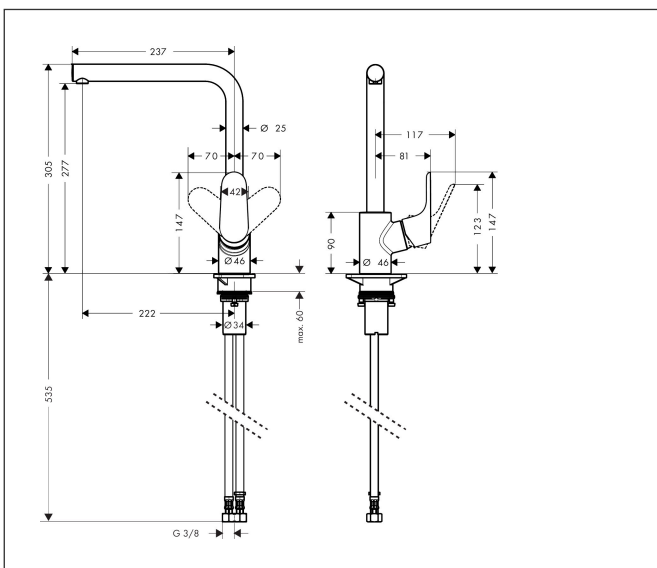

Merk hansgrohe
 Artikelnaam **Focus M41** ééngreeps keukenmengkraan 280
 Art.nr. 31817670
 Oppervlakte Mat zwart
 Netto prijs 340,97 EUR

Product foto

Kenmerken

- draaibereik 110°, 150° of 360°, instelbaar in 3 standen
- normale straal
- maximale doorstroomhoeveelheid bij 3 bar: 12 l/min
- keramisch kardoes
- eenvoudige montage dankzij de G 3/8 flexibele aansluitlangen

Maat tekeningen

Technologie

Straalsoorten

Merk hansgrohe
 Artikelnaam **Focus M41** ééngreeps keukenmengkraan 280
 Art.nr. 31817670
 Oppervlakte Mat zwart
 Netto prijs 340,97 EUR

Stroomschema

Merk	hansgrohe
Artikelnaam	Focus M41 ééngreeps keukenmengkraan 280
Art.nr.	31817670
Oppervlakte	Mat zwart
Netto prijs	340,97 EUR

Explosietekening voor bouwjaar: >10/19

Merk	hansgrohe
Artikelnaam	Focus M41 ééngreeps keukenmengkraan 280
Art.nr.	31817670
Oppervlakte	Mat zwart
Netto prijs	340,97 EUR

Onderdelen voor bouwjaar: >10/19

Pos	Beschrijving	Art.nr.	Prijs
1	uitloop compl.	98489670	137,30
2	perlator M18x1 (15 l/min)	98490670	24,90
3	aanslagringset (110° / 150°)	98486000	12,70
4	dichtingsset	92646000	16,60
5	O-Ring 14x2,5	98189000	3,00
6	schroef	97662000	7,70
7	axialring	97558000	3,00
8	greep	98460670	78,00
9	greepstop	96338000	3,00
10	afdekkap	95498670	11,60
11	moer	97209000	12,70
12	O-Ring 32x2	98193000	3,00
13	kardoes compl.	92730000	52,00
14	borgschroef	95140000	4,80
15	dichting	95008000	7,70
16	bevestigingsmateriaal	97523000	4,80
17	schachtbevestigingsset compl. (Ø 34)	95049000	12,70
18	stelring	97548000	3,00
19	aansluitslang 900 mm M8x0,75 G3/8	98758000	25,70
20	O-ring 7x1,5	98422000	3,00
21	dichtingsset	95581000	4,80