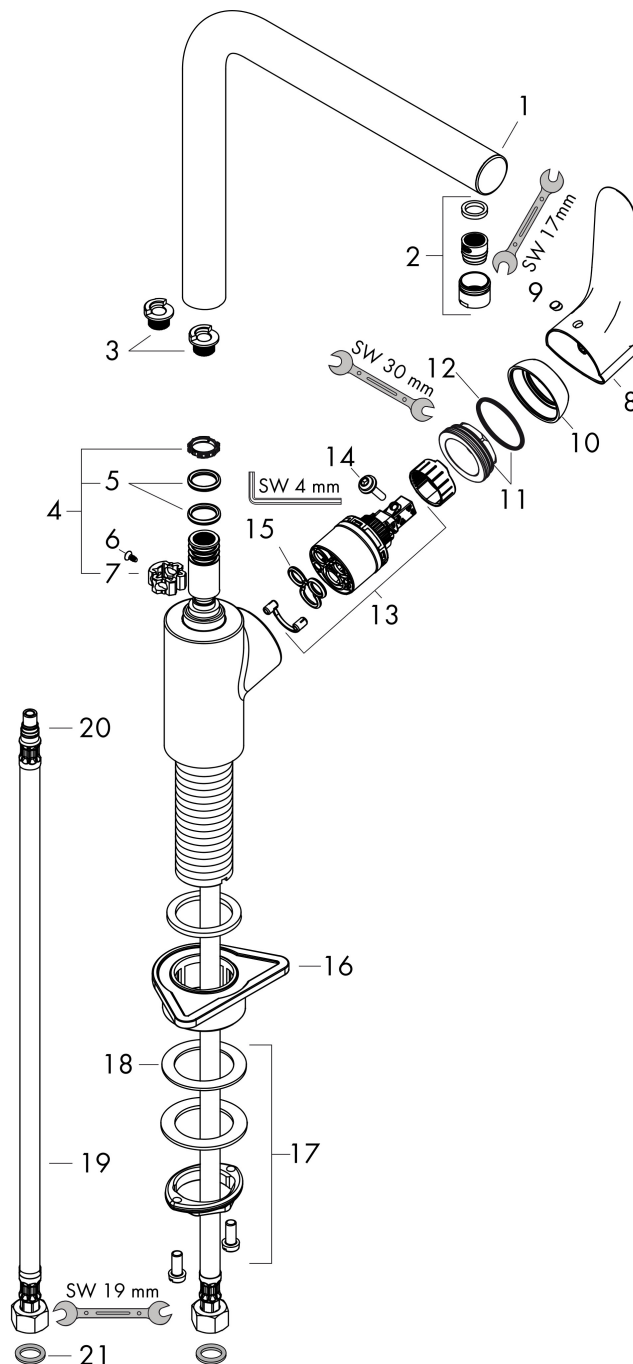

Merk hansgrohe
 Artikelnaam **Focus M41** ééngreeps keukenmengkraan 280
 Art.nr. 31817670
 Oppervlakte Mat zwart
 Netto prijs 340,97 EUR

Product foto

Kenmerken

- draaibereik 110°, 150° of 360°, instelbaar in 3 standen
- normale straal
- maximale doorstroomhoeveelheid bij 3 bar: 12 l/min
- keramisch kardoes
- eenvoudige montage dankzij de G 3/8 flexibele aansluitlangen

Maat tekeningen

Technologie

Straalsoorten

Merk hansgrohe
 Artikelnaam **Focus M41** ééngreeps keukenmengkraan 280
 Art.nr. 31817670
 Oppervlakte Mat zwart
 Netto prijs 340,97 EUR

Stroomschema

Merk	hansgrohe
Artikelnaam	Focus M41 ééngreeps keukenmengkraan 280
Art.nr.	31817670
Oppervlakte	Mat zwart
Netto prijs	340,97 EUR

Explosietekening voor bouwjaar: >10/19

Merk	hansgrohe
Artikelnaam	Focus M41 ééngreeps keukenmengkraan 280
Art.nr.	31817670
Oppervlakte	Mat zwart
Netto prijs	340,97 EUR

Onderdelen voor bouwjaar: >10/19

Pos	Beschrijving	Art.nr.	Prijs
1	uitloop compl.	98489670	137,30
2	perlator M18x1 (15 l/min)	98490670	24,90
3	aanslagringset (110° / 150°)	98486000	12,70
4	dichtingsset	92646000	16,60
5	O-Ring 14x2,5	98189000	3,00
6	schroef	97662000	7,70
7	axialring	97558000	3,00
8	greep	98460670	78,00
9	greepstop	96338000	3,00
10	afdekkap	95498670	11,60
11	moer	97209000	12,70
12	O-Ring 32x2	98193000	3,00
13	kardoes compl.	92730000	52,00
14	borgschroef	95140000	4,80
15	dichting	95008000	7,70
16	bevestigingsmateriaal	97523000	4,80
17	schachtbevestigingsset compl. (Ø 34)	95049000	12,70
18	stelring	97548000	3,00
19	aansluitslang 900 mm M8x0,75 G3/8	98758000	25,70
20	O-ring 7x1,5	98422000	3,00
21	dichtingsset	95581000	4,80