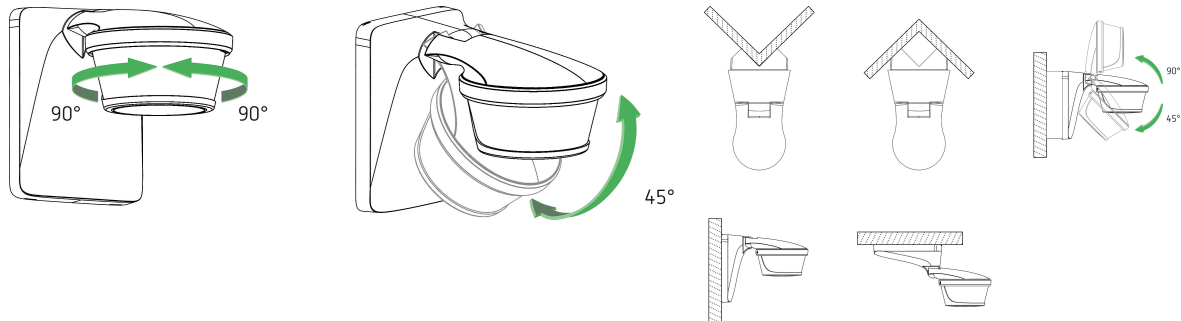

theLuxa P300 WH

Artikelnr.: 1010610

theben

Aansluitschema's

Detectiebereik voor planningstoepassingen bij een temperatuur van 21 °C

Montagehoogte (A)	Dwars op (t)	Recht op (R)	
2 m	12 m	4 m	
2,5 m	16 m	5 m	
3 m	16 m	5 m	
3,5 m	16 m	5 m	
4 m	12 m	4 m	