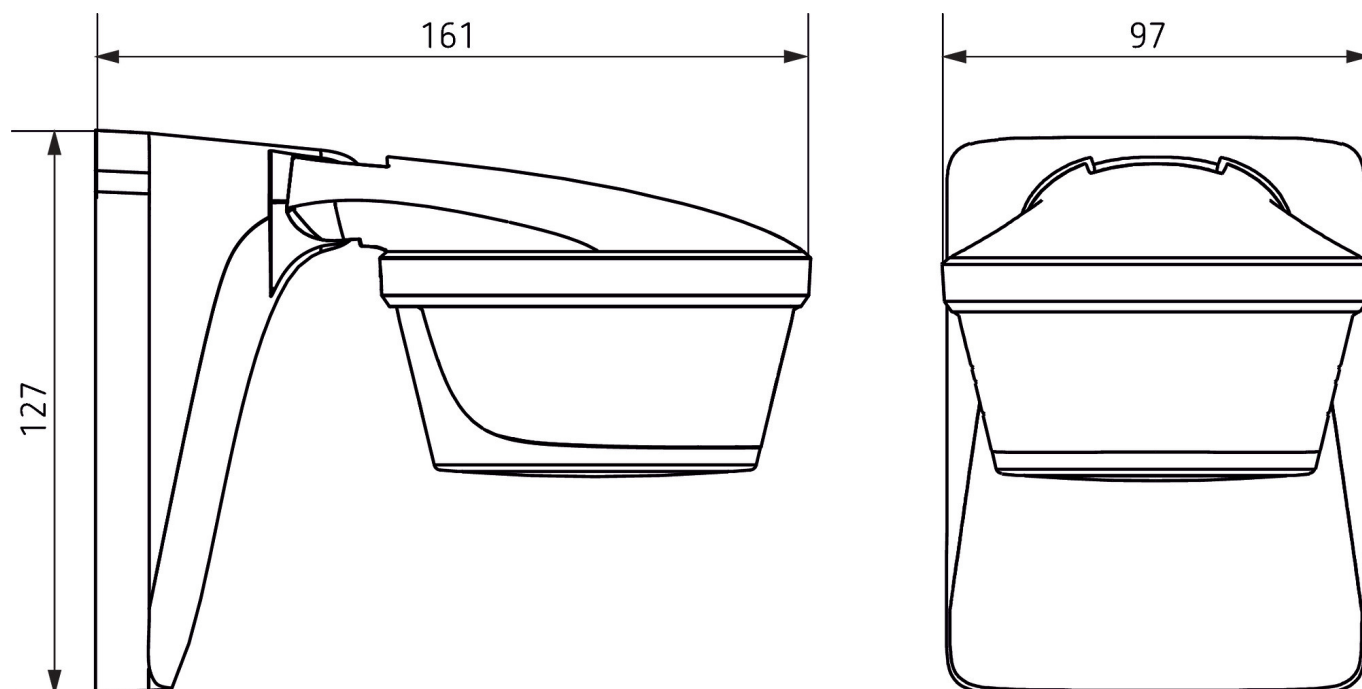

theLuxa P300 WH

Artikelnr.: 1010610

theben

Maattekeningen

Accessoires

Opbouwhuis 110A WH
Artikelnr.: 9070912

theSenda S
Artikelnr.: 9070911