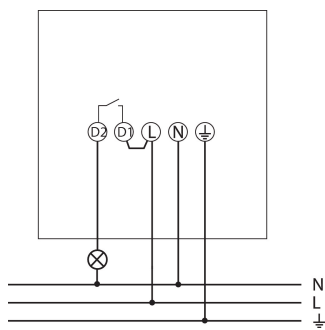

theLuxa P300 WH

Artikelnr.: 1010610

theben

Aansluitschema's

Detectiebereik voor planningstoepassingen bij een temperatuur van 21 °C

Montagehoogte (A)	Dwars op (t)	Recht op (R)	
2 m	12 m	4 m	
2,5 m	16 m	5 m	
3 m	16 m	5 m	
3,5 m	16 m	5 m	
4 m	12 m	4 m	