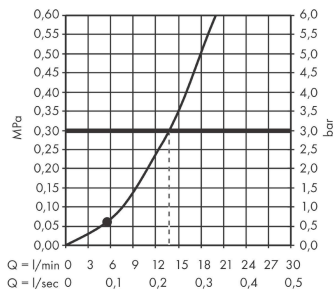

Rainfinity
staafhanddouche 100 1jet
Finish: **chrom**   Artikelnummer: **26866000**

Doorstroomdiagram

De verbruikswaarden werden in overeenstemming met de praktijk met de bijbehorende armaturen (thermostaat/mengkraan/inbouwventiel) gemeten.