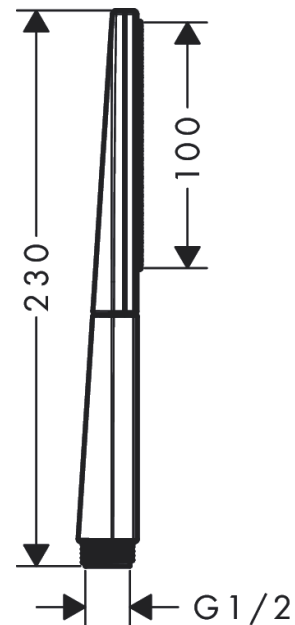

Rainfinity
staafhanddouche 100 1jet
 Finish: **chrom** Artikelnummer: **26866000**

Beschrijving

- diameter douchekop 100 x 38 mm
- PowderRain
- maximale doorstroomhoeveelheid bij 3 bar: 13,8 l/min
- met interne watervoering
- afspoelbare zeefafdichting

Artikeldetails

Vrijblijvende advies verkoopprijs excl. BTW	101,55 €
Vrijblijvende advies verkoopprijs incl. BTW	122,88 €

Technologie

Designprijzen

Productfoto

Maattekening

Rainfinity
staafhanddouche 100 1jet
 Finish: **chrom** Artikelnummer: **26866000**

Doorstroomdiagram

De verbruikswaarden werden in overeenstemming met de praktijk met de bijbehorende armaturen (thermostaat/mengkraan/inbouwventiel) gemeten.

Rainfinity
 staafhanddouche 100 1jet
 Finish: **chrom** Artikelnummer: **26866000**