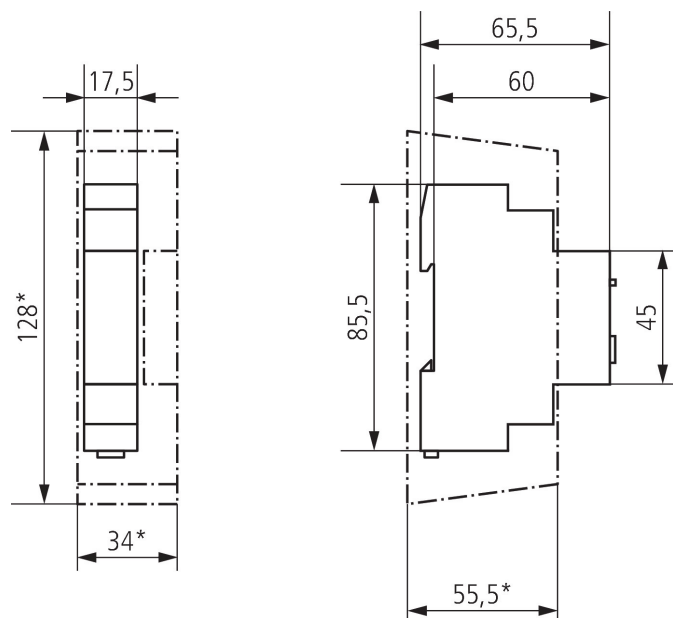

TR 609 top2 S

Artikelnr.: 6090101

theben

Maattekeningen

Accessoires

Wandmontageset 17,5 mm
Artikelnr.: 9070065

PC-Programmeerset OBELISK top2/3
Artikelnr.: 9070409

Geheugenstick OBELISK top2
Artikelnr.: 9070404