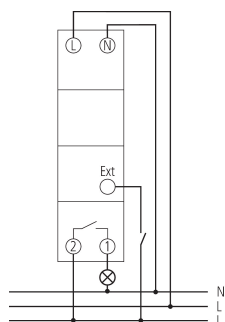

TR 609 top2 S

Artikelnr.: 6090101

theben

Technische specificaties

TR 609 top2 S	
Bedrijfsspanning	230 - 240 V AC
Frequentie	50 - 60 Hz
Breedte	1 TE
Soort montage	DIN-rail
Soort contact	Maakcontact
Schakeluitgang	Faseonafhankelijk
Openingswijdte	< 3 mm (μ)
Programma	Weekprogramma
Programmafuncties	AAN-UIT, Impuls, Cyclus
Aantal kanalen	1
Externe ingangen	1
Aantal geheugenplaatsen	84
Gangreserve	10 jaar
Schakelvermogen bij 250 V AC, $\cos \varphi = 1$	16 A
Schakelvermogen bij 250 V AC, $\cos \varphi = 0,6$	4 A
Gloe- / halogeenlampbelasting	2000 W
Energiespaarlampen	300 W
LED < 2 W	55 W
LED 2-8 W	600 W
LED > 8 W	600 W

TR 609 top2 S	
TL-lampbelasting (VSA) niet gecompenseerd	2000 VA
TL-lampbelasting (VSA) seriegecompenseerd	2000 VA
TL-lampbelasting (VSA) parallel gecompenseerd	1300 W 140 μF
Schakelvermogen min.	~10 mA
Kortste schakeltijd	1 s
Gangnauwkeurigheid bij 25 °C	typisch ± 0,25 s / dag (Quarts)
Tijdbasis	Quarts
Standby verbruik	~0,4 W
Vermogensverlies max.	1,2 W
Geheugenkaart meegeleverd	-
Type aansluiting	DuoFix-steekklemmen
Display	Displayverlichting (uitschakelbaar)
Bedieningselementen	4 tiptoetsen, 1 resetknop
Behuizing- en isolatiemateriaal	Tegen hoge temperaturen bestendige, zelfdovende thermoplasten
Beschermingsgraad	IP 20
Beschermingsklasse	II volgens EN 60 730-1
Omgevingstemperatuur	-25°C ... 55°C

Aansluitschema's

Technische wijzigingen en drukfouten voorbehouden

nadere informatie op: www.theben-nederland.nl/producten/6090101

De belastingsgegevens worden bepaald met voorbeeldige geselecteerde lichtbronnen en zijn daarom typische gegevens vanwege het grote aantal beschikbare producten.