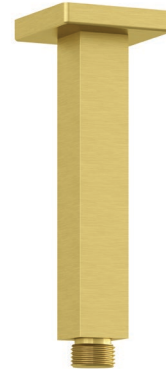

Technische Daten/ Technical Data

KLUDI A-QA
Deckenauslass
150mm
DN 15

Artikel- Nr.: 66545NO-00

Oberfläche:
NO Brushed Gold (18) PVD

Artikeltext
Hersteller KLUDI GmbH & Co. KG
Typ: KLUDI A-QA
Deckenauslass
150mm
Artikel- Nr.: 66545NO-00

Deckenauslass
Anschlussgewinde G1/2
für Kopfbrausen
mit Schubrosette 58mm x 58mm

Produktabbildung/ Product picture

Maßzeichnung/ Dimensional drawing