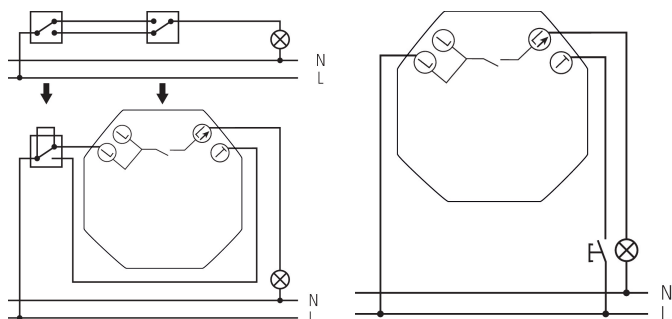

LUXA 103-200 T

Artikelnr.: 1030031

theben

Aansluitschema's

Detectiebereik voor planningstoepassingen bij een temperatuur van 21 °C

Montagehoogte (A)	Dwars op (t)	Recht op (R)	
2 m	8 m	3,5 m