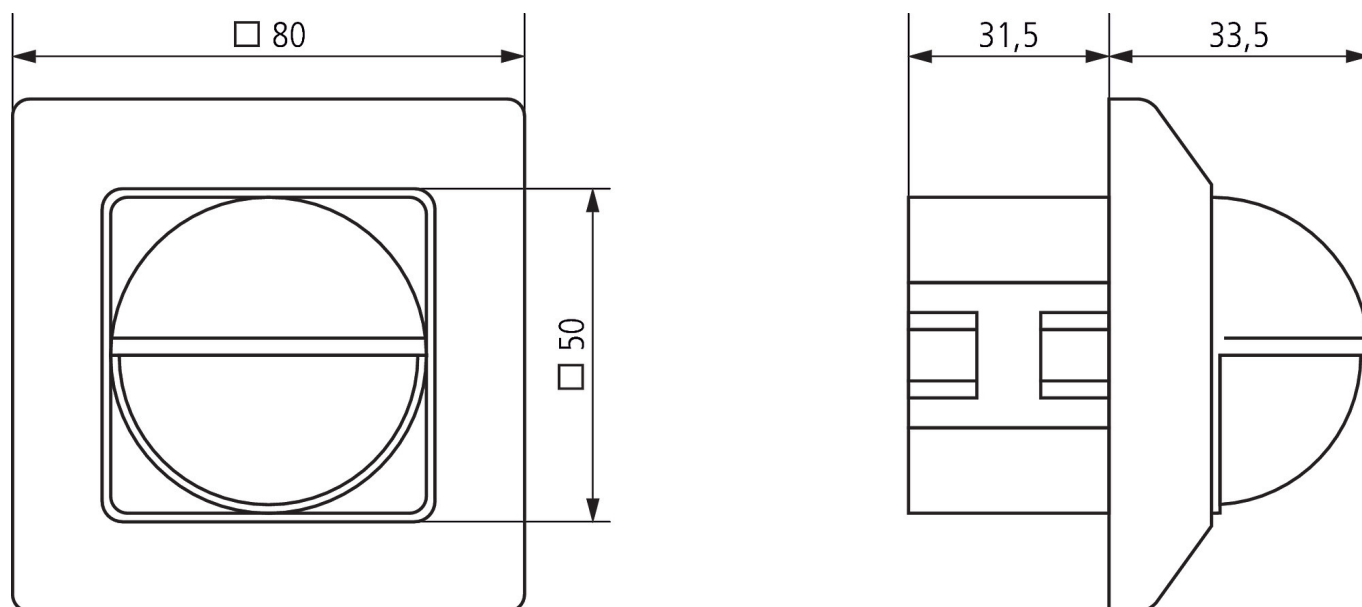

LUXA 103-200 T

Artikelnr.: 1030031

theben

Maattekeningen

Accessoires

Ontstoringsfilter RC

Artikelnr.: 9070523