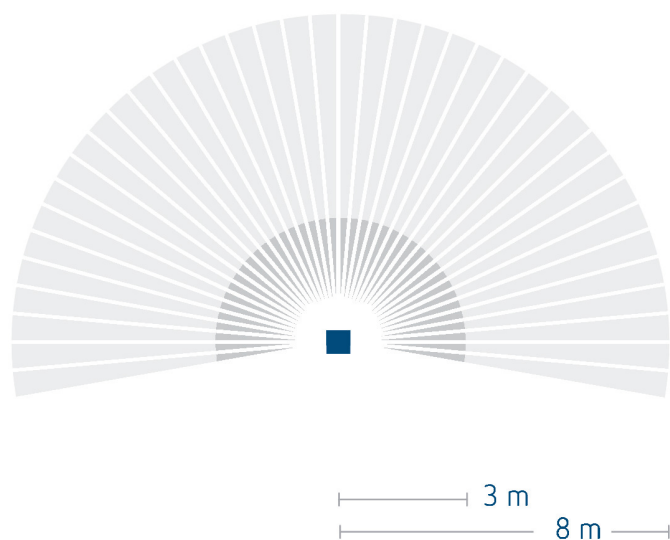

Technische wijzigingen en drukfouten voorbehouden

nadere informatie op: www.theben-nederland.nl/producten/1030031

De belastingsgegevens worden bepaald met voorbeeldige geselecteerde lichtbronnen en zijn daarom typische gegevens vanwege het grote aantal beschikbare producten.