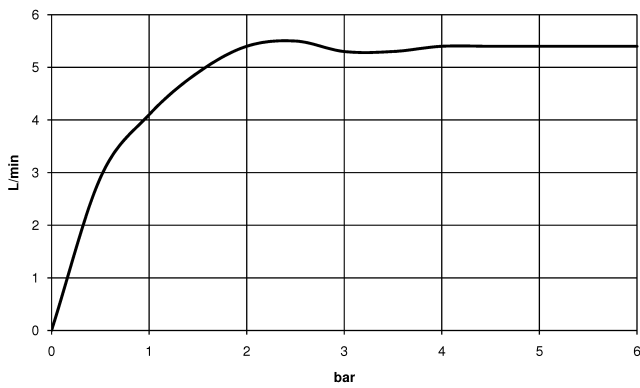

META Waschtischarmatur mit elektronischer Öffnungs- und Schließfunktion ohne Ablaufgarnitur - Dark Platinum gebürstet

META

44 511 660

- Infrarot-Sensorik
- Ausladung 125 mm
- Armaturenhöhe 140 mm
- Höhe bis Luftsprudler 52 mm
- Bohrungsdurchmesser 35 mm
- starrer Auslauf
- Durchfluss max. 5,7 l/min
- runder luftangereicherter Strahl
- geeignet zur thermischen Desinfektion
- kontinuierlicher Wasserfluss (automatische Abschaltfunktion bei Überschreitung der Nachlaufzeit)
- direkte Temperaturregulierung (am Produkt)
- Netzteilbetrieb (Steckernetzteil inklusive)
- bleifrei
- 2x Druckschlauch M 8 x 1 eingeschraubt, dichtheitsgeprüft
- Dieses Produkt leistet einen Beitrag zur Erfüllung der Vorgaben von nachhaltigen Gebäudezertifizierungen, z.B. LEED®, BREEAM®, DGNB

**META Waschtischarmatur mit elektronischer Öffnungs- und Schließfunktion
ohne Ablaufgarnitur - Dark Platinum gebürstet**

META

44 511 660
mm [inches]

Durchflussdiagramm

Codes & Standards

DIN 4109

ISO 3822

Scottish Water
Byelaws