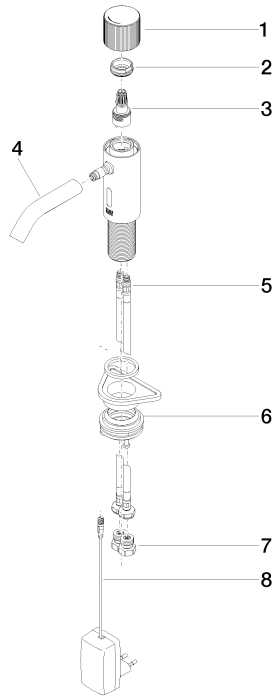

44 511 660

Produktversion ab 7/1/2023

Ersatzteile für die
anderen
Oberflächenvarianten
finden Sie hier:
Chrom