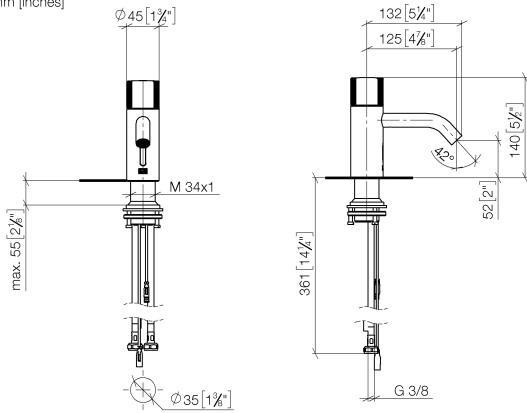

META Waschtischarmatur mit elektronischer Öffnungs- und Schließfunktion ohne Ablaufgarnitur - Dark Platinum gebürstet

META

44 511 660

- Infrarot-Sensorik
- Ausladung 125 mm
- Armaturenhöhe 140 mm
- Höhe bis Luftsprudler 52 mm
- Bohrungsdurchmesser 35 mm
- starrer Auslauf
- Durchfluss max. 5,7 l/min
- runder luftangereicherter Strahl
- geeignet zur thermischen Desinfektion
- kontinuierlicher Wasserfluss (automatische Abschaltfunktion bei Überschreitung der Nachlaufzeit)
- direkte Temperaturregulierung (am Produkt)
- Netzteilbetrieb (Steckernetzteil inklusive)
- bleifrei
- 2x Druckschlauch M 8 x 1 eingeschraubt, dichtheitsgeprüft
- Dieses Produkt leistet einen Beitrag zur Erfüllung der Vorgaben von nachhaltigen Gebäudezertifizierungen, z.B. LEED®, BREEAM®, DGNB

**META Waschtischarmatur mit elektronischer Öffnungs- und Schließfunktion
ohne Ablaufgarnitur - Dark Platinum gebürstet**

META

44 511 660
mm [inches]

Durchflussdiagramm

Codes & Standards

DIN 4109

ISO 3822

Scottish Water
Byelaws

META

44 511 660

Ersatzteilstückliste

Produktversion ab 7/1/2023

Nr.	Artikelnummer	Benennung	Verbaumenge	Lieferzeit
	90 20 66 124 00-99	Griff - Dark Platinum gebürstet	10	30