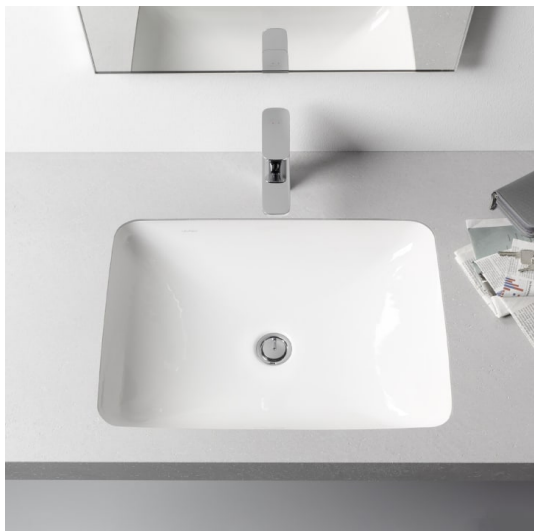

LAUFEN PRO S

Onderbouwwastafel, onderzijde geslepen

AFMETINGEN

Lengte	490 mm
Breedte	360 mm
Hoogte	170 mm

KLEUR EN AFWERKING

400 Wit LCC (LAUFEN Clean Coat)

OPTIES

109 - zonder kraangat

Bevestigingsset : Inclusief

Gepolijste voet tussen de kast en wastafel

Kraangat configuratie : Zonder kraangat

Materiaal : Keramiek

Netto gewicht / kg : 6,7

Positie waskom : Centraal

Type installatie : Inbouw / Onderbouw

Type overloop : Standaard

Vorm : Vierkant

Waskom breedte (mm) : 360

Waskom lengte (mm) : 490

LAUFEN PRO S

LAUFEN pro S is de nieuwe aanwinst van de succesvolle LAUFEN pro serie. Dankzij het verfijnde herontwerp is de elegante pro S te combineren met alle pro varianten.