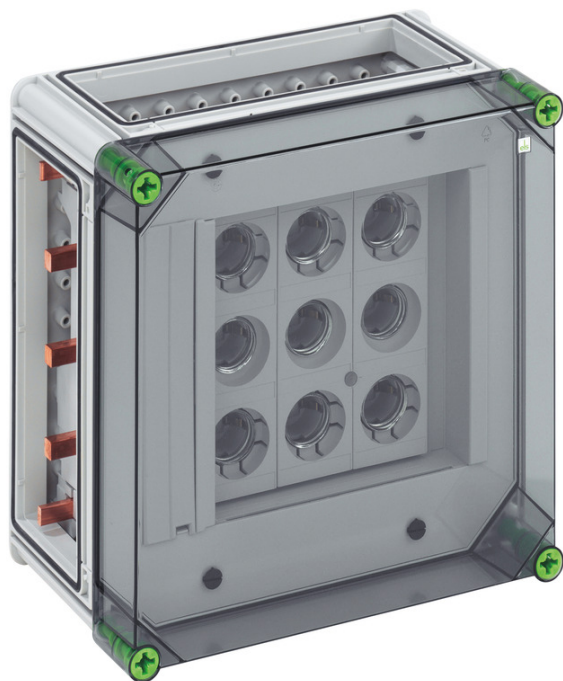

DIAZED®-railkast zekeringenbehuizing

### GSD 233-630

DIAZED®-railkast zekeringenbehuizing

AANPASBAAR

Artikelnummer: 05023386

Afmetingen: 320 x 320 x 179 mm

DIAZED® zekeringkast, 3 x 3-polige DIII-railkast-zekeringhouder, E 33-schroefdraad, nominale stroom 63 A, schroefaansluiting 1,5 - 25 mm<sup>2</sup>, op railkoper 5-polig, met 5 railklemmen 4 - 35 mm<sup>2</sup>, N-klem 1,5 - 16 mm<sup>2</sup>, PE-klem 1,5 - 16 mm<sup>2</sup>, incl. 3 x koppelstuk voor behuizingen (GGV)

op railsysteem 630 A, met transparant deksel

IP65

IK08

500V  
AC

### Afmetingen

Breedte:	320 mm
Lengte:	320 mm
Hoogte:	179 mm
Gewicht:	7.156 kg