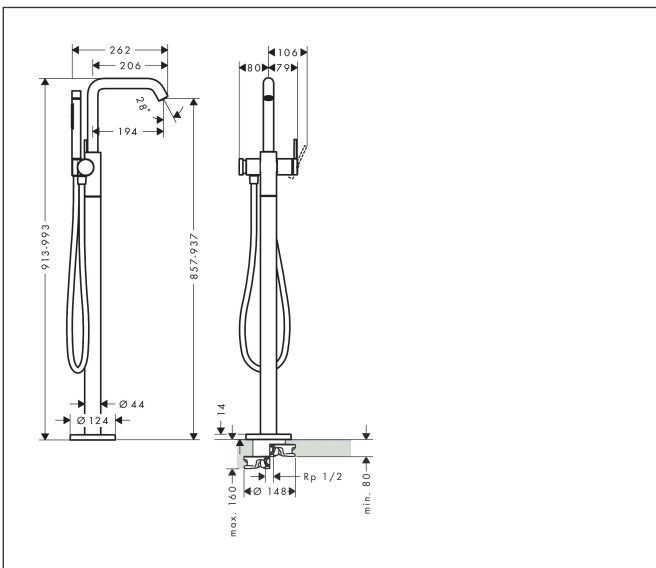

Merk hansgrohe
 Artikelnaam **Tecturis S** Ééngreeps badkraan vloermontage
 Art.nr. 73440140
 Oppervlakte Brushed Bronze
 Netto prijs 2.518,13 EUR

Product foto

Kenmerken

- drukregelaar Select met automatische reset
- voorsprong uitloop 194 mm
- straalsoort mengkraan: normale straal
- straalsoort handdouche: Rain, MonoRain
- maximale doorstroomhoeveelheid bij 3 bar: 21 l/min
- keramisch kardoes
- aansluiting: inbouwdeel
- opbouwmontage

Maat tekeningen

Technologie

Straalsoorten

Merk hansgrohe
 Artikelnaam **Tecturis S** Ééngreeps badkraan vloermontage
 Art.nr. 73440140
 Oppervlakte Brushed Bronze
 Netto prijs 2.518,13 EUR

Benodigde onderdelen

Product foto	Artikelnaam	Art.nr.	Prijs
	hansgrohe Inbouwdeel voor vrijstaande badkranen	10452180	589,57

Merk hansgrohe
 Artikelnaam **Tecturis S** Ééngreeps badkraan vloermontage
 Art.nr. 73440140
 Oppervlakte Brushed Bronze
 Netto prijs 2.518,13 EUR

Stroomschema

1 Handdouche
 2 Baduitloop

Merk	hansgrohe
Artikelnaam	Tecturis S Ééngreeps badkraan vloermontage
Art.nr.	73440140
Oppervlakte	Brushed Bronze
Netto prijs	2.518,13 EUR

Explosietekening voor bouwjaar: >05/25