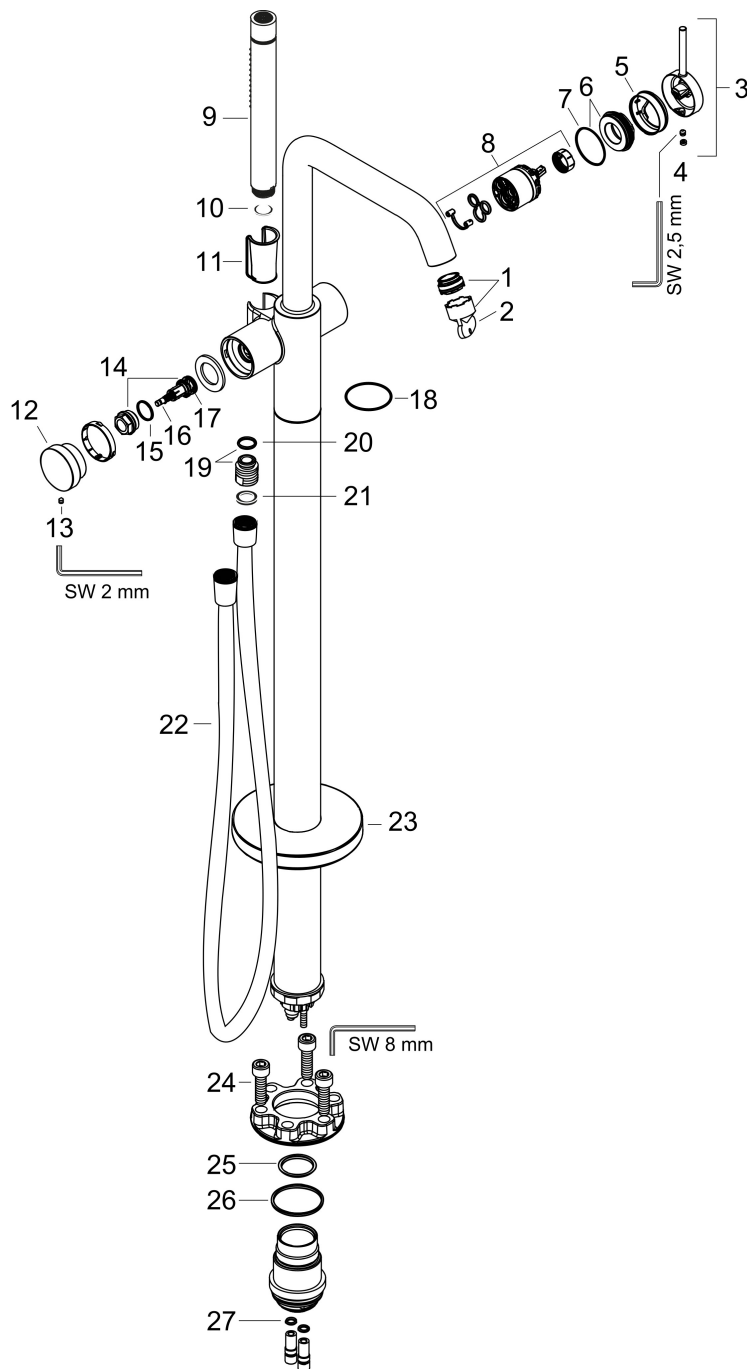

Maat tekeningen

Technologie

Straalsoorten

Merk hansgrohe
 Artikelnaam **Tecturis S** Ééngreeps badkraan vloermontage
 Art.nr. 73440140
 Oppervlakte Brushed Bronze
 Netto prijs 2.518,13 EUR

Benodigde onderdelen

Product foto	Artikelnaam	Art.nr.	Prijs
	hansgrohe Inbouwdeel voor vrijstaande badkranen	10452180	589,57

Merk hansgrohe
 Artikelnaam **Tecturis S** Ééngreeps badkraan vloermontage
 Art.nr. 73440140
 Oppervlakte Brushed Bronze
 Netto prijs 2.518,13 EUR

Stroomschema

1 Handdouche
 2 Baduitloop

Merk	hansgrohe
Artikelnaam	Tecturis S Ééngreeps badkraan vloermontage
Art.nr.	73440140
Oppervlakte	Brushed Bronze
Netto prijs	2.518,13 EUR

Explosietekening voor bouwjaar: >05/25

Merk	hansgrohe
Artikelnaam	Tecturis S Eéngreeps badkraan vloermontage
Art.nr.	73440140
Oppervlakte	Brushed Bronze
Netto prijs	2.518,13 EUR

Onderdelen voor bouwjaar: >05/25

Pos	Beschrijving	Art.nr.	Prijs
1	perlator M24x1 (38 l/min)	93965000	21,22
2	servicesleutel	95661000	4,99
3	greep	87120140	51,06
4	greepstop	93735460	8,01
5	rozet	87121140	17,26
6	moer	93995000	21,22
7	O-ring 35x1,5	92114000	4,99
8	kardoes compl.	93895000	42,22
9	Handdouche	28532140	351,77
10	zeefdichting	94246000	3,12
11	gummi	92858000	4,99
12	drukknop	94369140	51,06
13	inbusschroef M4x6	97767000	3,12
14	omstelling compl.	94368000	34,01
15	O-ring 17x1,5	98137000	3,12
16	O-ring 12x1,5	98430000	3,12
17	O-ring 15x1,5	92118000	3,12
18	dekorring	87860460	3,12
19	aansluiting	95392000	17,26
20	O-ring 14x2	98129000	3,12
21	dichting	98058000	3,12
22	doucheslang Isiflex'B 1,25 m	28272140	47,11
23	rozet	94038000	81,54
24	cilinderkopschroef M10x35	97670000	13,21
25	O-ring 29x3	98371000	4,99
26	O-ring 44x2,5	98162000	3,12
27	O-ring 7x2	98419000	3,12
a	Basisset	10452180	589,57
b	verlengset 60 mm	93882000	236,70