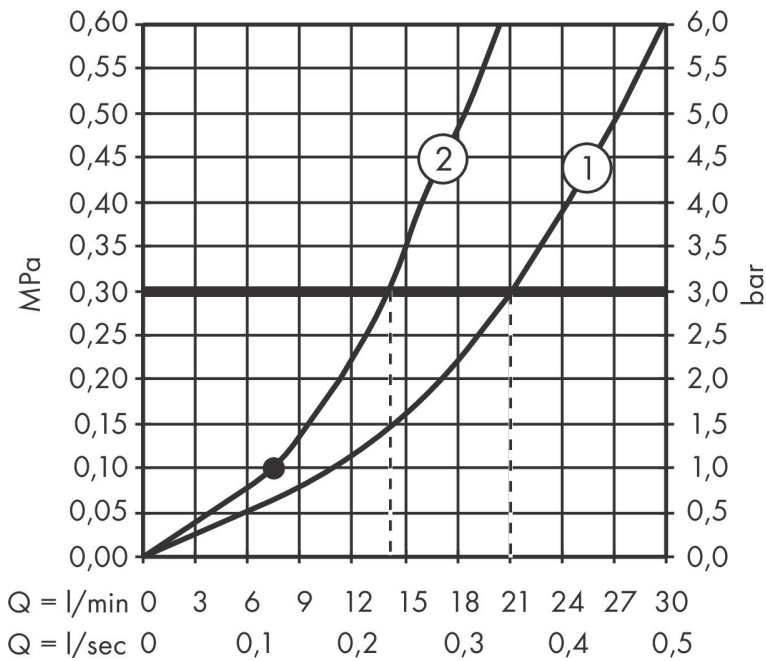

Merk hansgrohe
Artikelnaam **Tecturis S** Ééngreeps badkraan vloermontage
Art.nr. 73440140
Oppervlakte Brushed Bronze
Netto prijs 2.518,13 EUR

Stroomschema

1 Handdouche
2 Baduitloop