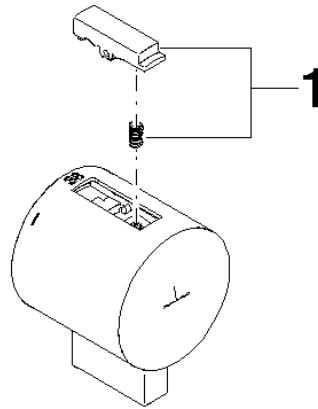

Griff Thermostat Ø48mm - Champagne gebürstet (22kt Gold)

90 17 33 018 00

Griff Thermostat Ø48mm - Champagne gebürstet (22kt Gold)

90 17 33 018 00

Griff Thermostat Ø48mm - Champagne gebürstet (22kt Gold)

90 17 33 018 00

Griff Thermostat Ø48mm - Champagne gebürstet (22kt Gold)

90 17 33 018 00

Griff Thermostat Ø48mm - Champagne gebürstet (22kt Gold)

90 17 33 018 00

Ersatzteilstückliste

Nr.	Artikelnummer	Benennung	Verbaumenge	Lieferzeit
	90 21 33 011 00-13	Reparaturset für Thermostatgriff - schwarz	1	30